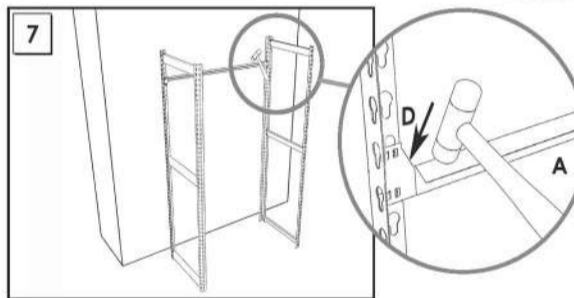

180 x 80 x 30 cm

70.9" x 31.5" x 11.8"

KIT SIMONBOTTLE 3-800

5 Años Garantía
Years Guarantee
Jahre Garantie
Ans Garantie
Anos de Garantia

SIMONRACK

*MEDIDAS EN USD: 1811 x 810 x 310 mm
USED MEASUREMENTS: 71.30" x 31.50" x 11.8"

Simon
Rack
SINCE 1964 - MANUFACTURER
www.simonrack.com

INSTRUCCIONES
INSTRUCTIONS
AN ET UNG
INSTRUCTIONS

www.simonrack.com • www.simonrack.com • www.simonrack.com • www.simonrack.com

SIMONCLASSIC	SIMONCLICK	SIMONTALLER	SIMONAUTO
 <ul style="list-style-type: none">  ✓  150 kg  350 lb 	 <ul style="list-style-type: none">  ✗  400 kg  900 lb 	 <ul style="list-style-type: none">  ✗  700 kg  1550 lb 	 <ul style="list-style-type: none">  ✗  300 kg  660 lb
SIMONWORK	SIMONLOCKER	SIMONOFFICE	SIMONHOME
 <ul style="list-style-type: none">  ✗  ✗  800 kg  1800 lb 	 <ul style="list-style-type: none">  ✗  ✗ 	 <ul style="list-style-type: none">  ✗  275 kg  600 lb 	 <ul style="list-style-type: none">  ✗  ✗  150 kg  330 lb
SIMONGARDEN	SIMONTITÁN	SIMONINOX	SIMONINDUSTRIAL
 <ul style="list-style-type: none">  ✗  ✗  600 kg  1350 lb 	 <ul style="list-style-type: none">  ✗  900 kg  1980 lb 	 <ul style="list-style-type: none">  ✗ 	<p>SIMONPALET</p>  <ul style="list-style-type: none">  4500 kg  9950 lb <p>SIMONLEVER</p>  <p>ALTILLOS Y PASILLOS ELEVADOS • PLATFORMS AND MEZZANINES • LAGEBÜHNEN • PLATES FORMES ET MEZZANINES</p> 