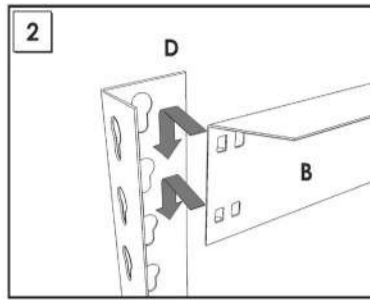

www.simonrack.com • www.simonrack.com • www.simonrack.com • www.simonrack.com

SIMONCLASSIC	SIMONCLICK	SIMONTALLER	SIMONAUTO
✓ 150 kg 350 lb	✗ 400 kg 900 lb	✗ 700 kg 1550 lb	✗ 300 kg 660 lb
SIMONWORK	SIMONLOCKER	SIMONOFFICE	SIMONHOME
✗ ✗ 800 kg 1800 lb	✗ ✗	✗ 275 kg 600 lb	✗ ✗ 150 kg 330 lb
SIMONGARDEN	SIMONTITÁN	SIMONINOX	SIMONINDUSTRIAL
✗ ✗ 600 kg 1350 lb	✗ 900 kg 1980 lb	✗	SIMONPALET 4500 kg 9950 lb SIMONLEVER ALTILLOS Y PASILLOS ELEVADOS • PLATFORMS AND MEZZANINES • LAGEBÜHNEN • PLATES FORMES ET MEZZANINES