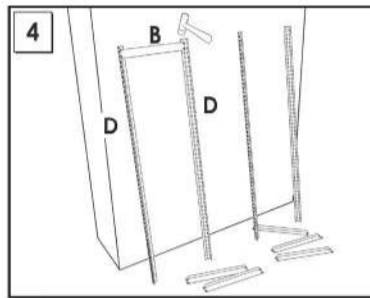

180 x 80 x 30 cm

70.9" x 31.5" x 11.8"

KIT SIMONBOTTLE 3-800

5 Años Garantía
Years Guarantee
Jahre Garantie
Ans Garantie
Anos de Garantia

SIMONRACK

*MEDIDAS EN USD: 1811 x 810 x 310 mm
USED MEASUREMENTS: 71.30" x 31.50" x 11.8"

Simon
Rack
SINCE 1964 - MANUFACTURER
www.simonrack.com

INSTRUCCIONES
INSTRUCTIONS
AN ET UNG
INSTRUCTIONS

www.simonrack.com • www.simonrack.com • www.simonrack.com • www.simonrack.com

SIMONCLASSIC	SIMONCLICK	SIMONTALLER	SIMONAUTO
 <ul style="list-style-type: none">  ✓  150 kg  350 lb 	 <ul style="list-style-type: none">  ✗  400 kg  900 lb 	 <ul style="list-style-type: none">  ✗  700 kg  1550 lb 	 <ul style="list-style-type: none">  ✗  300 kg  660 lb
SIMONWORK	SIMONLOCKER	SIMONOFFICE	SIMONHOME
 <ul style="list-style-type: none">  ✗  ✗  800 kg  1800 lb 	 <ul style="list-style-type: none">  ✗  ✗ 	 <ul style="list-style-type: none">  ✗  275 kg  600 lb 	 <ul style="list-style-type: none">  ✗  ✗  150 kg  330 lb
SIMONGARDEN	SIMONTITÁN	SIMONINOX	SIMONINDUSTRIAL
 <ul style="list-style-type: none">  ✗  ✗  600 kg  1350 lb 	 <ul style="list-style-type: none">  ✗  900 kg  1980 lb 	 <ul style="list-style-type: none">  ✗ 	<p>SIMONPALET</p>  <ul style="list-style-type: none">  4500 kg  9950 lb <p>SIMONLEVER</p>  <p>ALTILLOS Y PASILLOS ELEVADOS • PLATFORMS AND MEZZANINES • LAGEBÜHNEN • PLATES FORMES ET MEZZANINES</p> 