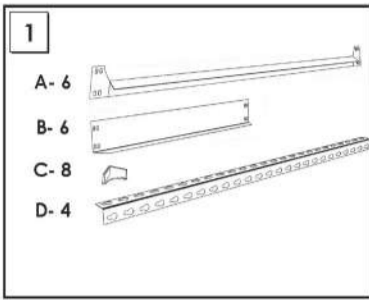

180 x 80 x 30 cm

70.9" x 31.5" x 11.8"

KIT SIMONBOTTLE 3-800

5 Años Garantía
Years Guarantee
Jahre Garantie
Ans Garantie
Anos de Garantia

SIMONRACK

*MEDIDAS EN USD: 1811 x 810 x 310 mm
USED MEASUREMENTS: 71.30" x 31.50" x 11.8"

Simon
Rack
SINCE 1964 - MANUFACTURER
www.simonrack.com

INSTRUCCIONES
INSTRUCTIONS
AN ET UNG
INSTRUCTIONS

www.simonrack.com • www.simonrack.com • www.simonrack.com • www.simonrack.com

SIMONCLASSIC	SIMONCLICK	SIMONTALLER	SIMONAUTO
 <ul style="list-style-type: none">  ✓  150 kg  350 lb 	 <ul style="list-style-type: none">  ✗  400 kg  900 lb 	 <ul style="list-style-type: none">  ✗  700 kg  1550 lb 	 <ul style="list-style-type: none">  ✗  300 kg  660 lb
SIMONWORK	SIMONLOCKER	SIMONOFFICE	SIMONHOME
 <ul style="list-style-type: none">  ✗  ✗  800 kg  1800 lb 	 <ul style="list-style-type: none">  ✗  ✗ 	 <ul style="list-style-type: none">  ✗  275 kg  600 lb 	 <ul style="list-style-type: none">  ✗  ✗  150 kg  330 lb
SIMONGARDEN	SIMONTITÁN	SIMONINOX	SIMONINDUSTRIAL
 <ul style="list-style-type: none">  ✗  ✗  600 kg  1350 lb 	 <ul style="list-style-type: none">  ✗  900 kg  1980 lb 	 <ul style="list-style-type: none">  ✗ 	<p>SIMONPALET</p>  <ul style="list-style-type: none">  4500 kg  9950 lb <p>SIMONLEVER</p>  <p>ALTILLOS Y PASILLOS ELEVADOS • PLATFORMS AND MEZZANINES • LAGEBÜHNEN • PLATES FORMES ET MEZZANINES</p> 