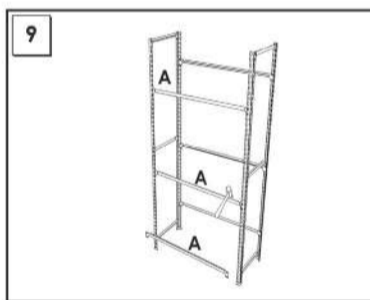

180 x 80 x 30 cm

70.9" x 31.5" x 11.8"

KIT SIMONBOTTLE 3-800

5 Años Garantía
Years Guarantee
Jahre Garantie
Ans Garantie
Anos de Garantia

SIMONRACK

*MEDIDAS EN USD: 1811 x 810 x 310 mm
USED MEASUREMENTS: 71.30" x 31.50" x 11.8"

Simon
Rack
SINCE 1964 - MANUFACTURER
www.simonrack.com

INSTRUCCIONES
INSTRUCTIONS
AN ET UNG
INSTRUCTIONS

www.simonrack.com • www.simonrack.com • www.simonrack.com • www.simonrack.com

SIMONCLASSIC	SIMONCLICK	SIMONTALLER	SIMONAUTO
 <ul style="list-style-type: none">  ✓  150 kg  350 lb 	 <ul style="list-style-type: none">  ✗  400 kg  900 lb 	 <ul style="list-style-type: none">  ✗  700 kg  1550 lb 	 <ul style="list-style-type: none">  ✗  300 kg  660 lb
SIMONWORK	SIMONLOCKER	SIMONOFFICE	SIMONHOME
 <ul style="list-style-type: none">  ✗  ✗  800 kg  1800 lb 	 <ul style="list-style-type: none">  ✗  ✗ 	 <ul style="list-style-type: none">  ✗  275 kg  600 lb 	 <ul style="list-style-type: none">  ✗  ✗  150 kg  330 lb
SIMONGARDEN	SIMONTITÁN	SIMONINOX	SIMONINDUSTRIAL
 <ul style="list-style-type: none">  ✗  ✗  600 kg  1350 lb 	 <ul style="list-style-type: none">  ✗  900 kg  1980 lb 	 <ul style="list-style-type: none">  ✗ 	<p>SIMONPALET</p>  <ul style="list-style-type: none">  4500 kg  9950 lb <p>SIMONLEVER</p>  <p>ALTILLOS Y PASILLOS ELEVADOS • PLATFORMS AND MEZZANINES • LAGEBÜHNEN • PLATES FORMES ET MEZZANINES</p> 