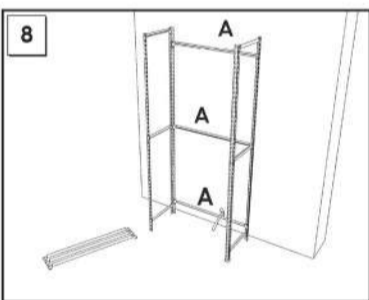

180 x 80 x 30 cm

70.9" x 31.5" x 11.8"

KIT SIMONBOTTLE 3-800

5 Años Garantía
Years Guarantee
Jahre Garantie
Ans Garantie
Anos de Garantia

SIMONRACK

*MEDIDAS EN USD: 1811 x 810 x 310 mm
USED MEASUREMENTS: 71.30" x 31.50" x 11.8"

Simon
Rack
SINCE 1964 - MANUFACTURER
www.simonrack.com

INSTRUCCIONES
INSTRUCTIONS
AN ET UNG
INSTRUCTIONS

www.simonrack.com • www.simonrack.com • www.simonrack.com • www.simonrack.com

SIMONCLASSIC	SIMONCLICK	SIMONTALLER	SIMONAUTO
 <ul style="list-style-type: none">  ✓  150 kg  350 lb 	 <ul style="list-style-type: none">  ✗  400 kg  900 lb 	 <ul style="list-style-type: none">  ✗  700 kg  1550 lb 	 <ul style="list-style-type: none">  ✗  300 kg  660 lb
SIMONWORK	SIMONLOCKER	SIMONOFFICE	SIMONHOME
 <ul style="list-style-type: none">  ✗  ✗  800 kg  1800 lb 	 <ul style="list-style-type: none">  ✗  ✗ 	 <ul style="list-style-type: none">  ✗  275 kg  600 lb 	 <ul style="list-style-type: none">  ✗  ✗  150 kg  330 lb
SIMONGARDEN	SIMONTITÁN	SIMONINOX	SIMONINDUSTRIAL
 <ul style="list-style-type: none">  ✗  ✗  600 kg  1350 lb 	 <ul style="list-style-type: none">  ✗  900 kg  1980 lb 	 <ul style="list-style-type: none">  ✗ 	<p>SIMONPALET</p>  <ul style="list-style-type: none">  4500 kg  9950 lb <p>SIMONLEVER</p>  <p>ALTILLOS Y PASILLOS ELEVADOS • PLATFORMS AND MEZZANINES • LAGEBÜHNEN • PLATES FORMES ET MEZZANINES</p> 