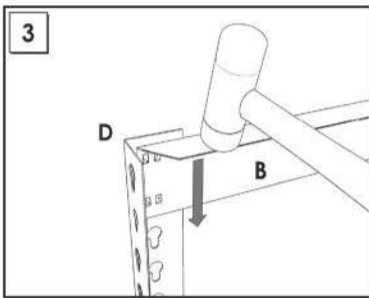

www.simonrack.com • www.simonrack.com • www.simonrack.com • www.simonrack.com

SIMONCLASSIC	SIMONCLICK	SIMONTALLER	SIMONAUTO
✓ 150 kg 350 lb	✗ 400 kg 900 lb	✗ 700 kg 1550 lb	✗ 300 kg 660 lb
SIMONWORK	SIMONLOCKER	SIMONOFFICE	SIMONHOME
✗ ✗ 800 kg 1800 lb	✗ ✗	✗ 275 kg 600 lb	✗ ✗ 150 kg 330 lb
SIMONGARDEN	SIMONTITÁN	SIMONINOX	SIMONINDUSTRIAL
✗ ✗ 600 kg 1350 lb	✗ 900 kg 1980 lb	✗	SIMONPALET 4500 kg 9950 lb SIMONLEVER ALTILLOS Y PASILLOS ELEVADOS • PLATFORMS AND MEZZANINES • LAGEBÜHNEN • PLATES FORMES ET MEZZANINES