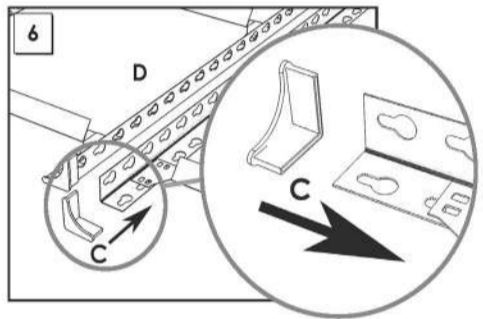

180 x 80 x 30 cm

70.9" x 31.5" x 11.8"

KIT SIMONBOTTLE 3-800

5 Años Garantía
Years Guarantee
Jahre Garantie
Ans Garantie
Anos de Garantia

SIMONRACK

*MEDIDAS EN USD: 1811 x 810 x 310 mm
USED MEASUREMENTS: 71.30" x 31.50" x 11.8"

Simon
Rack
SINCE 1964 - MANUFACTURER
www.simonrack.com

INSTRUCCIONES
INSTRUCTIONS
AN ET UNG
INSTRUCTIONS

www.simonrack.com • www.simonrack.com • www.simonrack.com • www.simonrack.com

SIMONCLASSIC	SIMONCLICK	SIMONTALLER	SIMONAUTO
 <ul style="list-style-type: none">  ✓  150 kg  350 lb 	 <ul style="list-style-type: none">  ✗  400 kg  900 lb 	 <ul style="list-style-type: none">  ✗  700 kg  1550 lb 	 <ul style="list-style-type: none">  ✗  300 kg  660 lb
SIMONWORK	SIMONLOCKER	SIMONOFFICE	SIMONHOME
 <ul style="list-style-type: none">  ✗  ✗  800 kg  1800 lb 	 <ul style="list-style-type: none">  ✗  ✗ 	 <ul style="list-style-type: none">  ✗  275 kg  600 lb 	 <ul style="list-style-type: none">  ✗  ✗  150 kg  330 lb
SIMONGARDEN	SIMONTITÁN	SIMONINOX	SIMONINDUSTRIAL
 <ul style="list-style-type: none">  ✗  ✗  600 kg  1350 lb 	 <ul style="list-style-type: none">  ✗  900 kg  1980 lb 	 <ul style="list-style-type: none">  ✗ 	<p>SIMONPALET</p>  <ul style="list-style-type: none">  4500 kg  9950 lb <p>SIMONLEVER</p>  <p>ALTILLOS Y PASILLOS ELEVADOS • PLATFORMS AND MEZZANINES • LAGEBÜHNEN • PLATES FORMES ET MEZZANINES</p> 