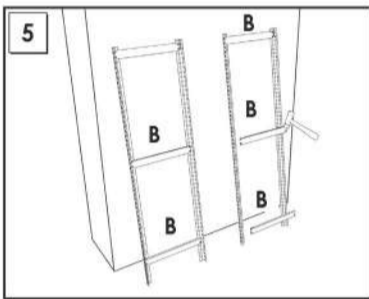

180 x 80 x 30 cm

70.9" x 31.5" x 11.8"

KIT SIMONBOTTLE 3-800

5 Años Garantía
Years Guarantee
Jahre Garantie
Ans Garantie
Anos de Garantia

SIMONRACK

*MEDIDAS EN USD: 1811 x 810 x 310 mm
USED MEASUREMENTS: 71.30" x 31.50" x 11.8"

Simon
Rack
SINCE 1964 - MANUFACTURER
www.simonrack.com

INSTRUCCIONES
INSTRUCTIONS
AN ET UNG
INSTRUCTIONS

www.simonrack.com • www.simonrack.com • www.simonrack.com • www.simonrack.com

SIMONCLASSIC	SIMONCLICK	SIMONTALLER	SIMONAUTO
 <ul style="list-style-type: none">  ✓  150 kg  350 lb 	 <ul style="list-style-type: none">  ✗  400 kg  900 lb 	 <ul style="list-style-type: none">  ✗  700 kg  1550 lb 	 <ul style="list-style-type: none">  ✗  300 kg  660 lb
SIMONWORK	SIMONLOCKER	SIMONOFFICE	SIMONHOME
 <ul style="list-style-type: none">  ✗  ✗  800 kg  1800 lb 	 <ul style="list-style-type: none">  ✗  ✗ 	 <ul style="list-style-type: none">  ✗  275 kg  600 lb 	 <ul style="list-style-type: none">  ✗  ✗  150 kg  330 lb
SIMONGARDEN	SIMONTITÁN	SIMONINOX	SIMONINDUSTRIAL
 <ul style="list-style-type: none">  ✗  ✗  600 kg  1350 lb 	 <ul style="list-style-type: none">  ✗  900 kg  1980 lb 	 <ul style="list-style-type: none">  ✗ 	<p>SIMONPALET</p>  <ul style="list-style-type: none">  4500 kg  9950 lb <p>SIMONLEVER</p>  <p>ALTILLOS Y PASILLOS ELEVADOS • PLATFORMS AND MEZZANINES • LAGEBÜHNEN • PLATES FORMES ET MEZZANINES</p> 