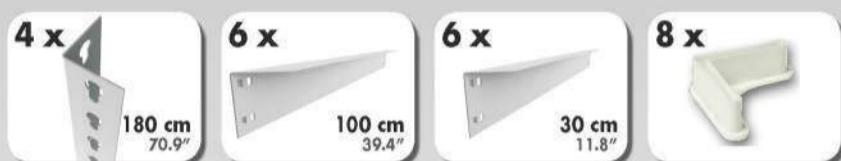

180 x 100 x 30 cm

70.9" x 39.4" x 11.8"

KIT SIMONBOTTLE 3-1000

5 Años Garantía
Years Guarantee
Jahre Garantie
Ans Garantie
Anos de Garantía

SIMONRACK

*MEDIDAS EN USO: 1811 x 1010 x 310 mm
USED MEASUREMENTS: 71.30" x 39.76" x 11.8"