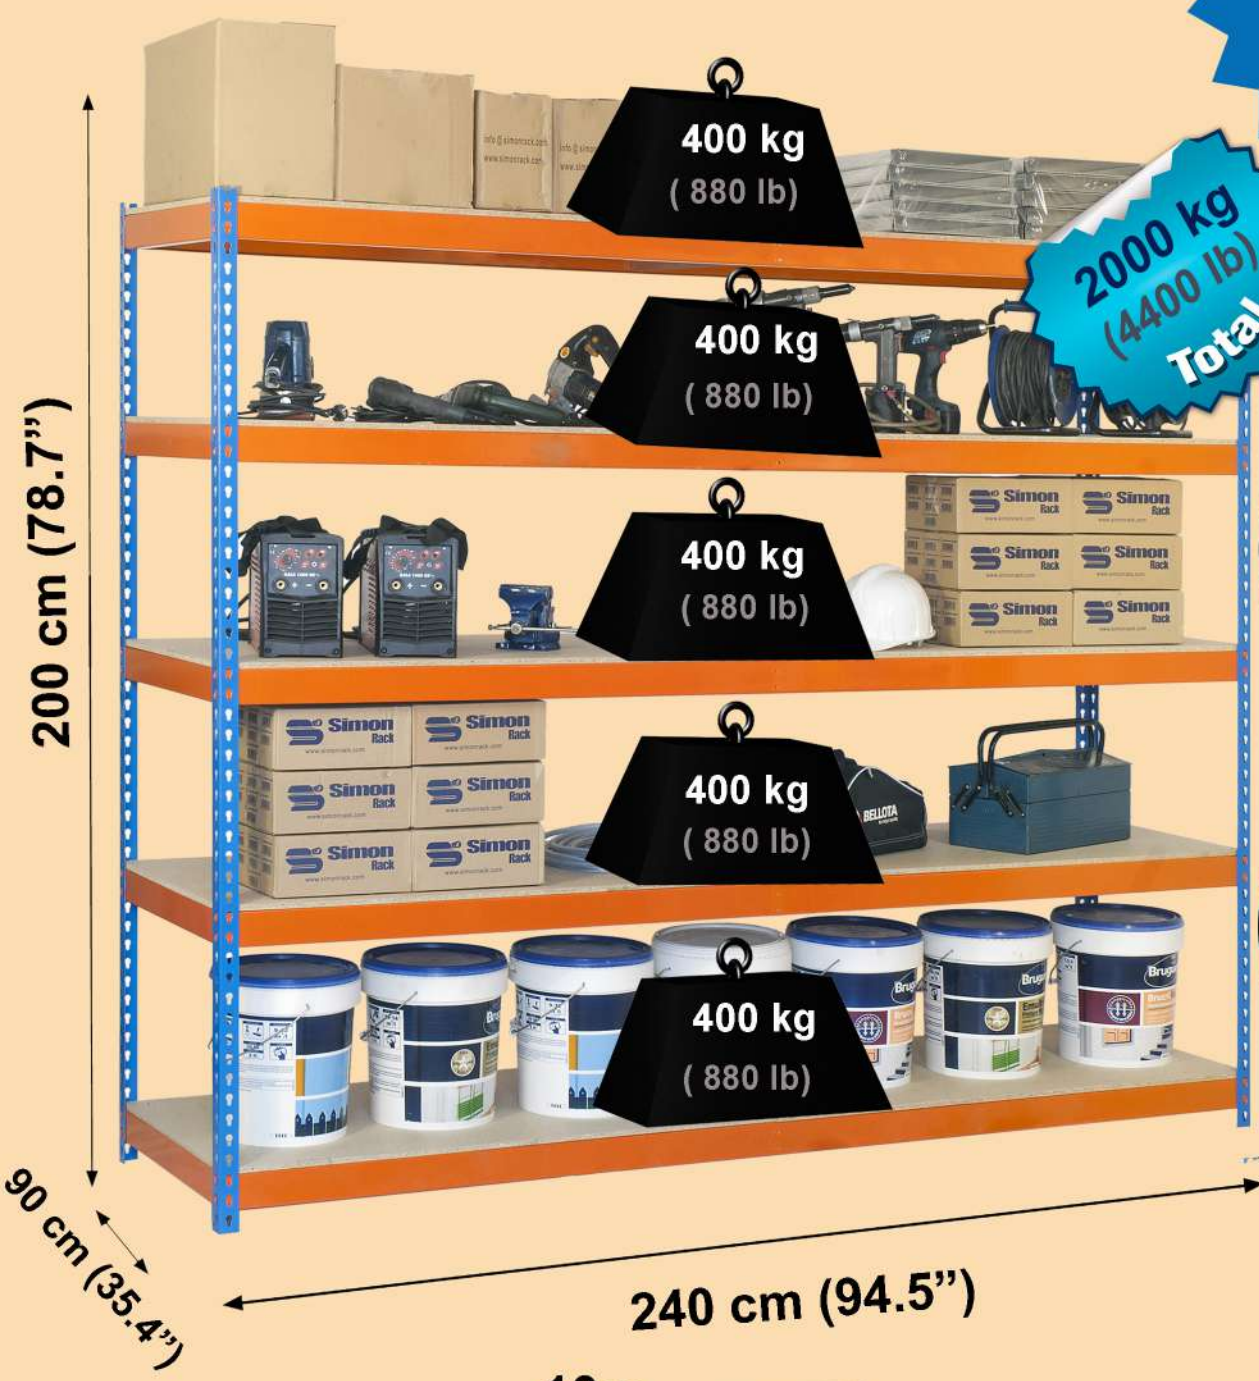

# SIMONFORTE ST 2409-5

*Plywood*

**200 x 240 x 90 cm**  
**78.7" X 94.5" X 35.4"**

**PACK  
1/2**

**2000 kg  
(4400 lb)  
Total**

\*MEDIDAS EN USO USED MEASUREMENTS  
MASSNAHMEN IM EINSATZ MESURES EN EMPLOI MEDIDAS EM USO:  
1985 x 2410 x 910 mm (78.15" x 94.88" x 35.8")