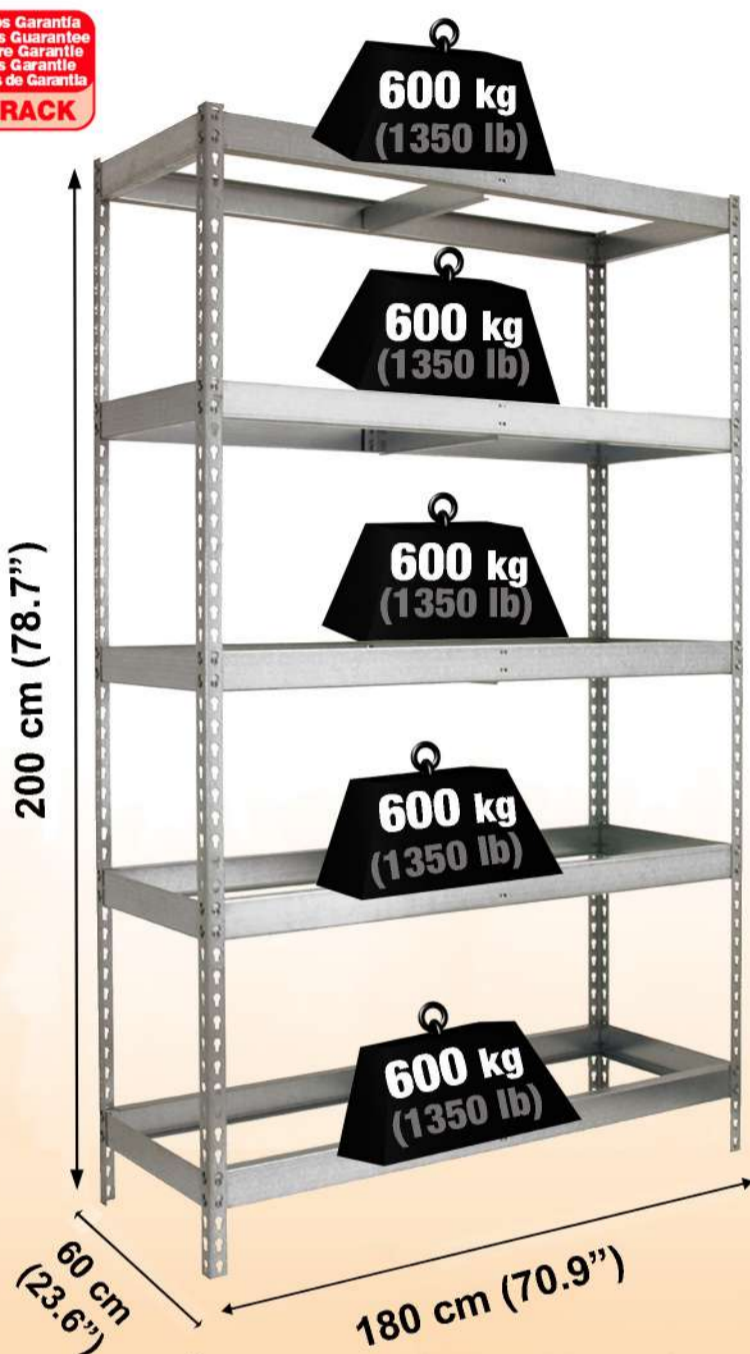

SIMONFORTE ST 1806-5

200 x 180 x 60 cm
78.7" x 70.9" x 23.6"

5 Años Garantía
Years Garantie
Jahre Garantie
Ans Garantie
Anos de Garantia
SIMONRACK

NOT INCLUDED:

*MEDIDAS EN USO DESEMPLEADO / USING COMPONENTS
MEDIAS EN EMPLEO / MESURES EN EMPLOI MEDIDAS EN USO:
1985 x 1810 x 610 mm (78.1" x 71.2" x 24")

4 x 200 cm (78.7")

5 x 60 cm (23.6")

10 x 180 cm (70.9")

10 x 60 cm (23.6")

STANDARD MOUNTING

On-line instructions: www.simonrack.com/instructions

LOGIN: 196003

www.simonrack.com • www.simonrack.com • www.simonrack.com • www.simonrack.com