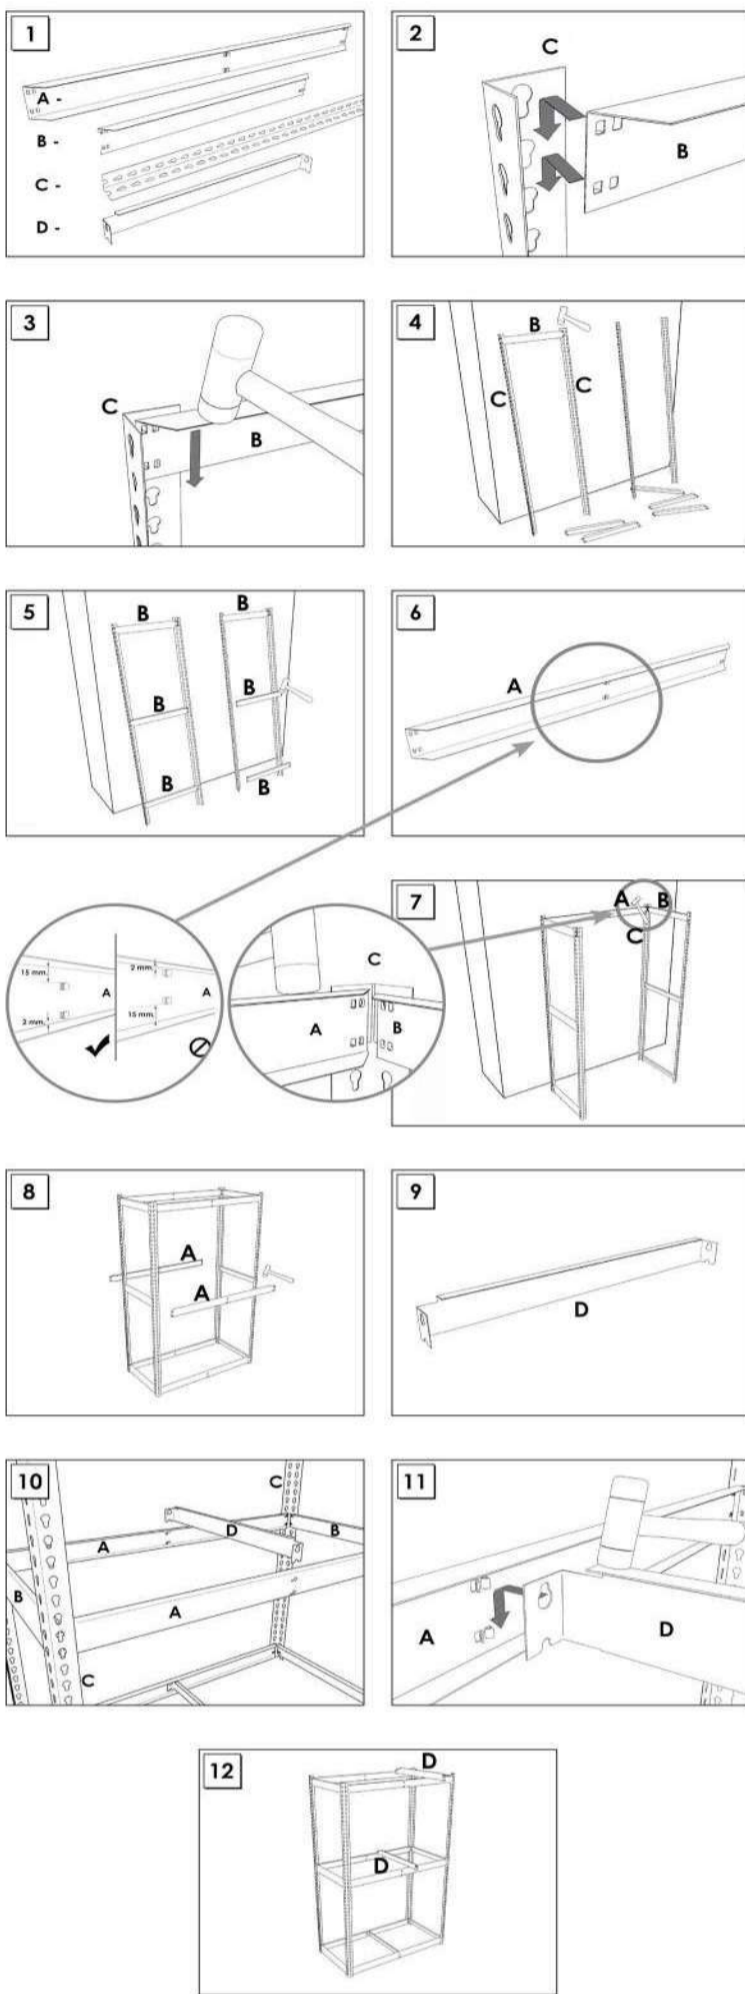

SIMONFORTE ST 1806-5

200 x 180 x 60 cm
78.7" x 70.9" x 23.6"

5 Años Garantía
Years Garantie
Jahre Garantie
Ans Garantie
Anos de Garantia
SIMONRACK

NOT INCLUDED:

*MEDIDAS EN USO DESEMPLEADO / USING COMPONENTS
MEDIAS EN EMPLEO / MESURES EN EMPLOI MEDIDAS EN USO:
1985 x 1810 x 610 mm (78.1" x 71.2" x 24")

4 x 200 cm (78.7")

5 x 60 cm (23.6")

10 x 180 cm (70.9")

10 x 60 cm (23.6")

STANDARD MOUNTING

On-line instructions: www.simonrack.com/instructions

LOGIN: 196003

www.simonrack.com • www.simonrack.com • www.simonrack.com • www.simonrack.com