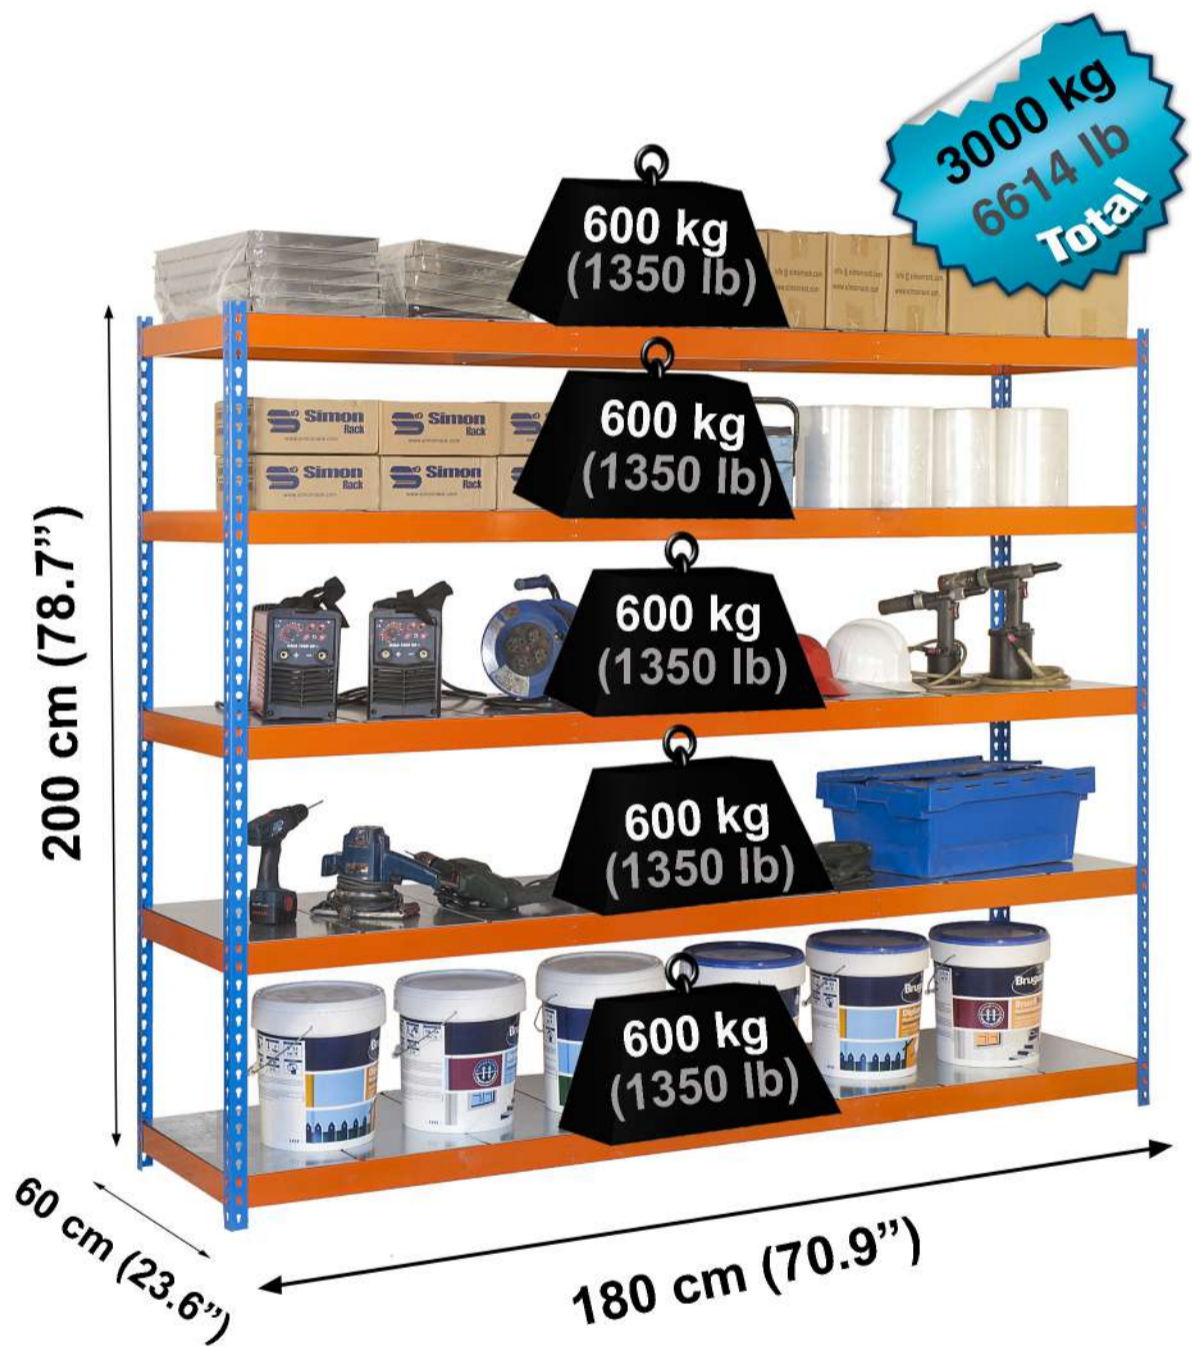

SIMONFORTE

ST 1806-5

Metal

200 x 180 x 60 cm
78.7" x 70.9" x 23.6"

PACK
1/3

*MEDIDAS EN USO USED MEASUREMENTS
MASSNAHMEN IM EINSATZ MESURES EN EMPLOI MEDIDAS EM USO:
1985 x 1810 x 610 mm (78.15" x 71.26" x 24.02")

SIMONFORTE

ST 1806-5

Metal

200 x 180 x 60 cm
78.7" x 70.9" x 23.6"

PACK
2 / 3

*MEDIDAS EN USO / USED MEASUREMENTS
MASSNAHMEN IM EINSATZ / MESURES EN EMPLOI / MEDIDAS EM USO:
1985 x 1810 x 610 mm (78.15" x 71.26" x 24.02")