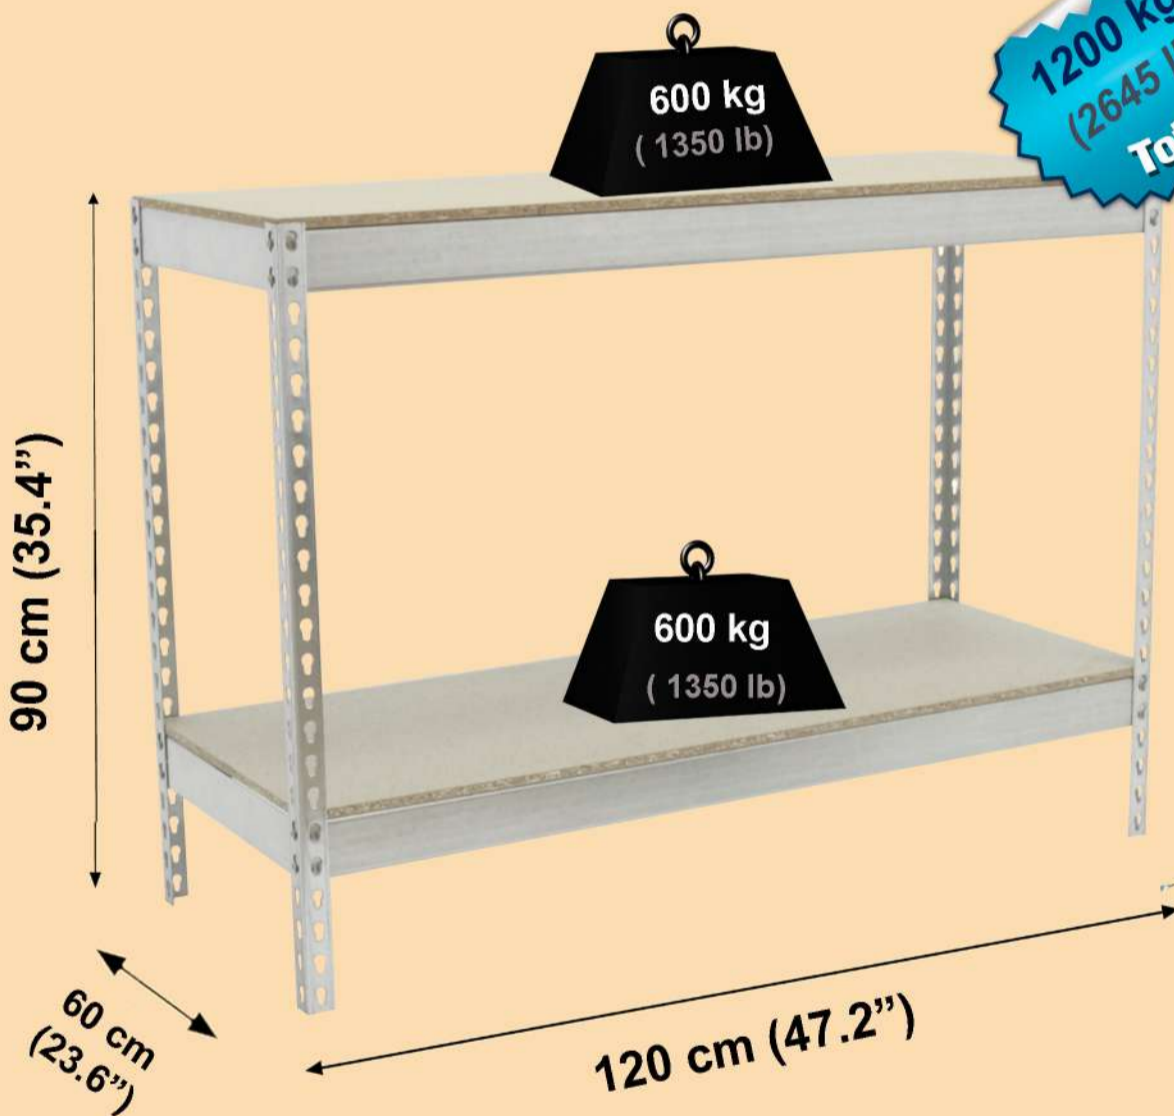

SIMONFORTE ST 1206-2

Plywood

90 x 120 x 60 cm
35.4" X 47.2" X 23.6"

60 x 120 cm

*MEDIDAS EN USO / USED MEASUREMENTS / MASSNAHMEN IM EINSATZ / MESURES EN EMPLOI / MEDIDAS EM USO:
85 x 1210 x 610 mm (33.46" x 46.64" 24.01")