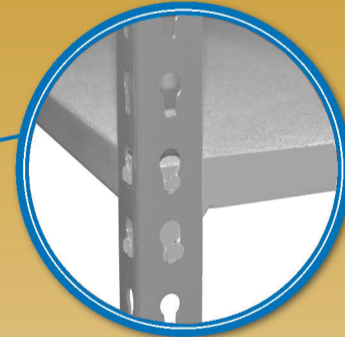

150 X 120 X 40 CM

59.1" X 47.2" X 15.7"

MADERCLICK MEGAPLUS 4/400

5 Años Garantía
Years Guarantee
Jahre Garantie
Ans Garantie
Anos de Garantía
SIMONRACK

800 kg
(1800 lb)
Total

150 cm (59.1")

40 cm (15.7")

120 cm (47.2")