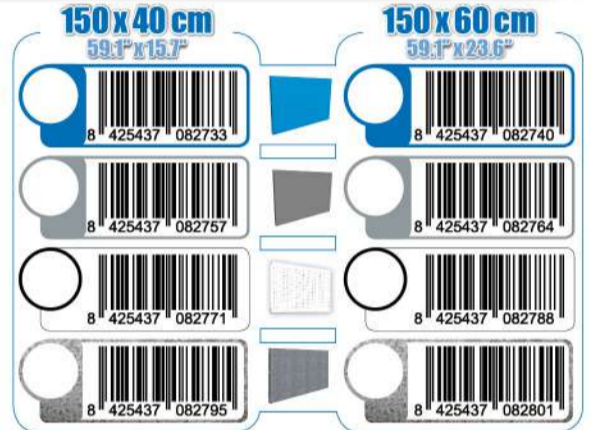

2 KIT PANELCLICK + 8 HOOKS