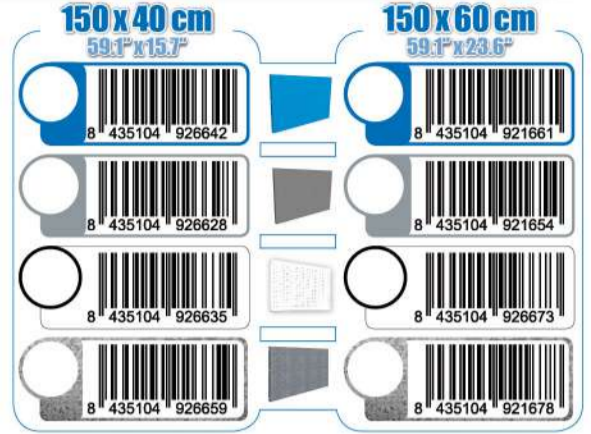

SIMONWORK

PANELCLICK 1500

1 Panel perforado • Perforated shelf • Lochblech • Panneau perforé • Painel perfurado