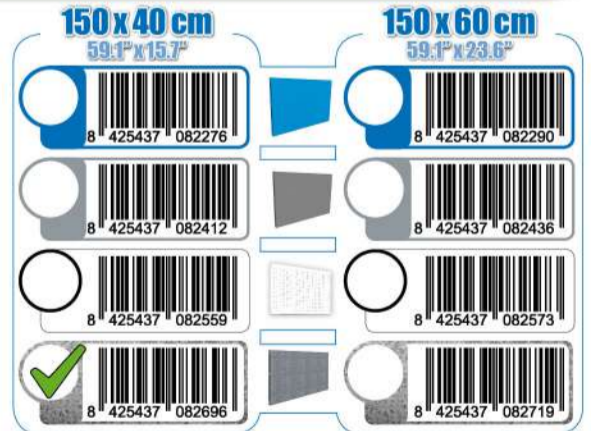

SIMONWORK

PANELCLICK 1500

1 Panel perforado • Perforated shelf • Lochblech • Panneau perforé • Painel perfurado

2 KIT PANELCLICK + 8 HOOKS

3 KIT PANELCLICK + 14 HOOKS + 3 ACCESOR.

4 KIT PANELCLICK + 22 HOOKS + 3 ACCESOR.

5 KIT PANELCLICK + 22 HOOKS + 8 ACCESOR.