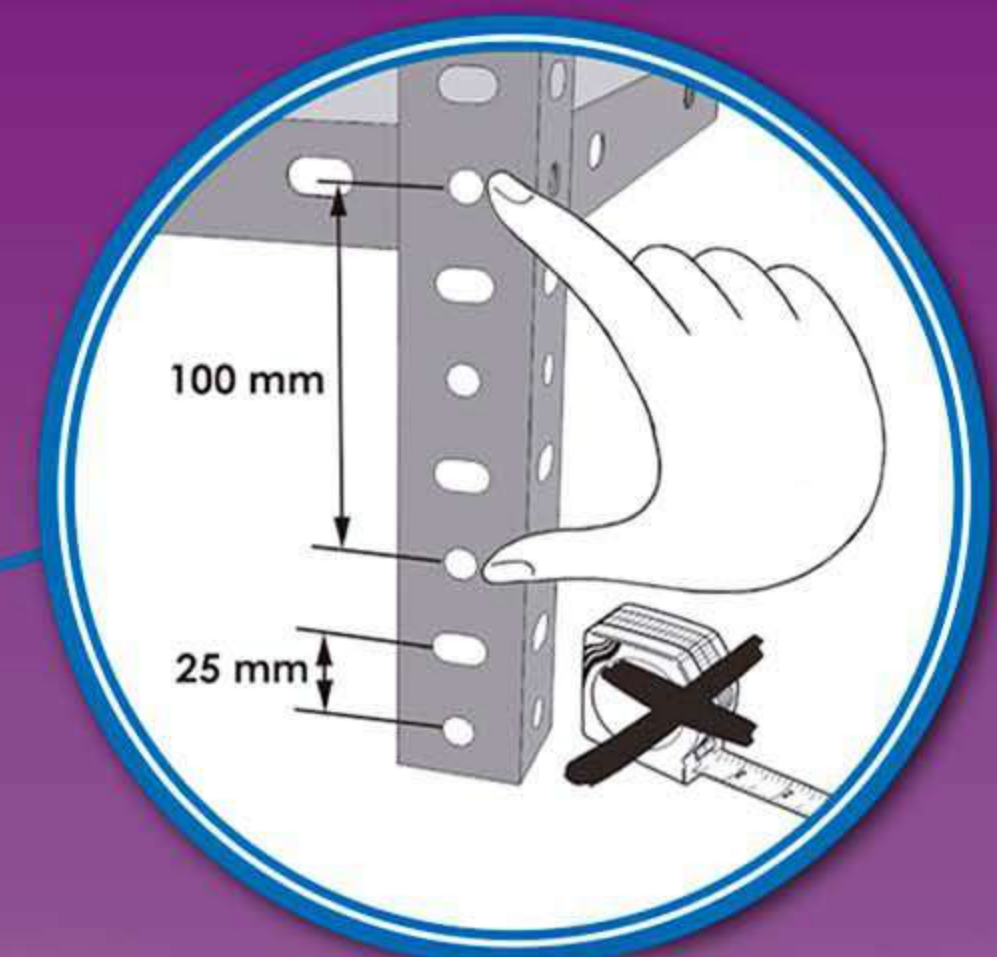

200 x 90 x 40 cm

78.7" x 35.4" x 15.7"

KIT COMFORT 6/400

5 Años Garantía
Years Guarantee
Jahre Garantie
Ans Garantie
Anos de Garantía

SIMONRACK

**Simon
Rack**
SINCE 1964 - MANUFACTURER

*MEDIDAS EN USO / VIDEO MEASUREMENTS
MASSSTÄBEN IM EINSATZ / MESURES EN EMPLOI / MEDIDAS EN USO:
1485 x 910 x 410 mm (58.46" x 35.8" x 15.7")