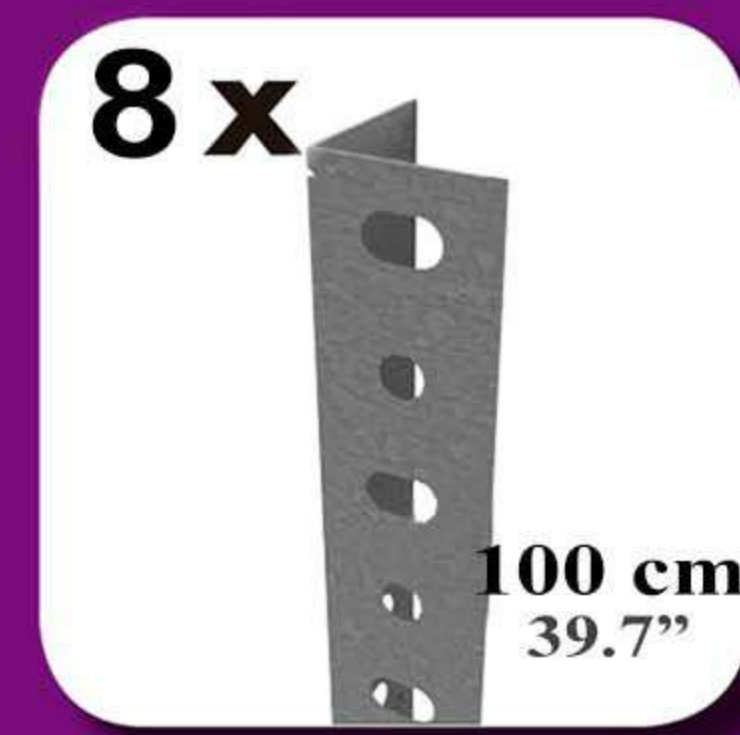

200 x 90 x 40 cm

78.7" x 35.4" x 15.7"

KIT COMFORT 6/400

5 Años Garantía
Years Guarantee
Jahre Garantie
Ans Garantie
Anos de Garantía

SIMONRACK

**Simon
Rack**
SINCE 1964 - MANUFACTURER

*MEDIDAS EN USO / VIDEO MEASUREMENTS
MASSSTÄBEN IM EINSATZ / MESURES EN EMPLOI / MEDIDAS EN USO:
1485 x 910 x 410 mm (58.46" x 35.8" x 15.7")