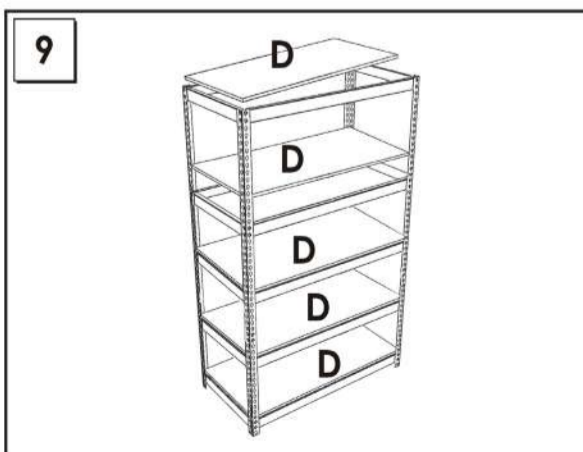

SIMONCLASSIC

SIMONCLICK

SIMONOFFICE

SIMONTALLER

BANCOS DE TRABAJO

SIMONHOME

TAQUILLAS

SIMONTITÁN

SIMONINOX

SIMONPALET

SIMONLEVER

ALTILLOS Y PASILLOS ELEVADOS