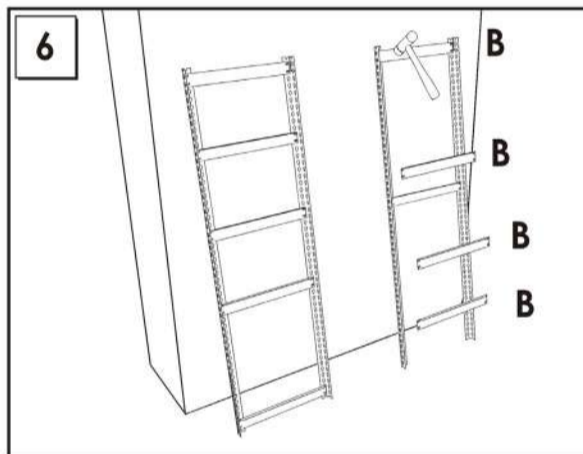

SIMONCLASSIC

SIMONCLICK

SIMONOFFICE

SIMONTALLER

BANCOS DE TRABAJO

SIMONHOME

TAQUILLAS

SIMONTITÁN

SIMONINOX

SIMONPALET

SIMONLEVER

ALTILLOS Y PASILLOS ELEVADOS