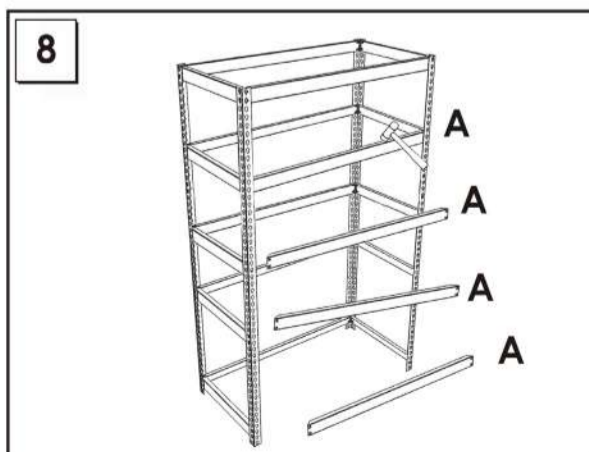

SIMONCLASSIC

SIMONCLICK

SIMONOFFICE

SIMONTALLER

BANCOS DE TRABAJO

SIMONHOME

TAQUILLAS

SIMONTITÁN

SIMONINOX

SIMONPALET

SIMONLEVER

ALTILLOS Y PASILLOS ELEVADOS