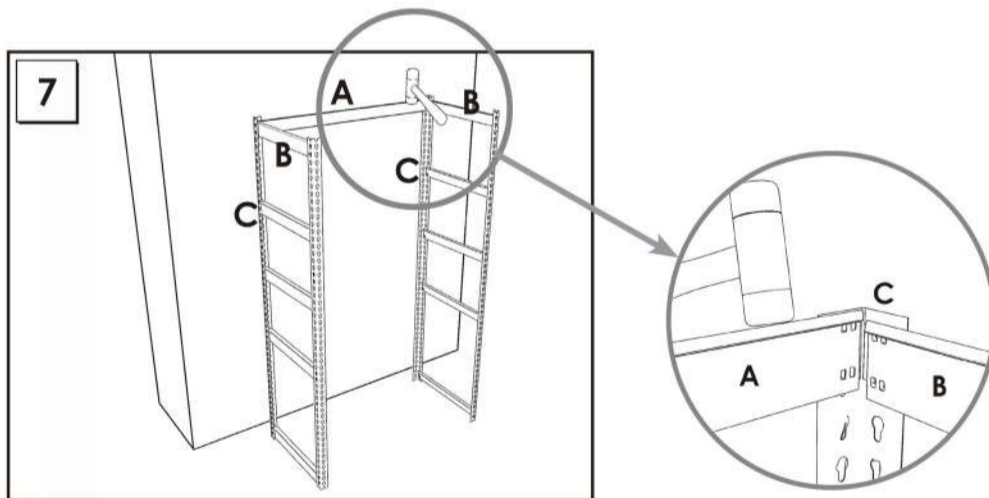

SIMONCLASSIC

SIMONCLICK

SIMONOFFICE

SIMONTALLER

BANCOS DE TRABAJO

SIMONHOME

TAQUILLAS

SIMONTITÁN

SIMONINOX

SIMONPALET

SIMONLEVER

ALTILLOS Y PASILLOS ELEVADOS