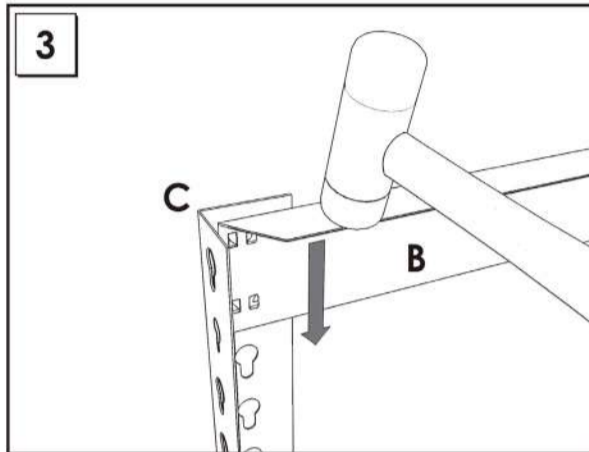

SIMONCLASSIC

SIMONCLICK

SIMONOFFICE

SIMONTALLER

BANCOS DE TRABAJO

SIMONHOME

TAQUILLAS

SIMONTITÁN

SIMONINOX

SIMONPALET

SIMONLEVER

ALTILLOS Y PASILLOS ELEVADOS