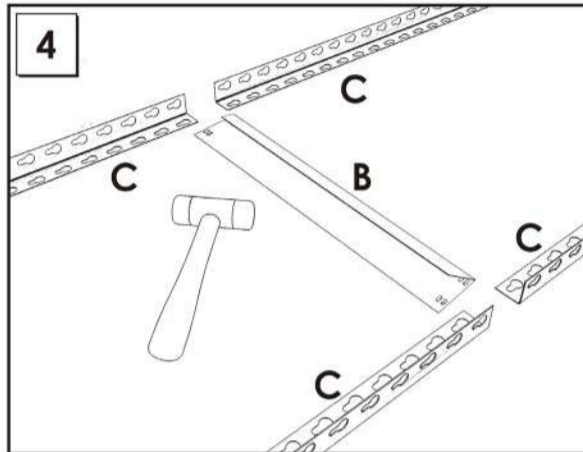

SIMONCLASSIC

SIMONCLICK

SIMONOFFICE

SIMONTALLER

BANCOS DE TRABAJO

SIMONHOME

TAQUILLAS

SIMONTITÁN

SIMONINOX

SIMONPALET

SIMONLEVER

ALTILLOS Y PASILLOS ELEVADOS