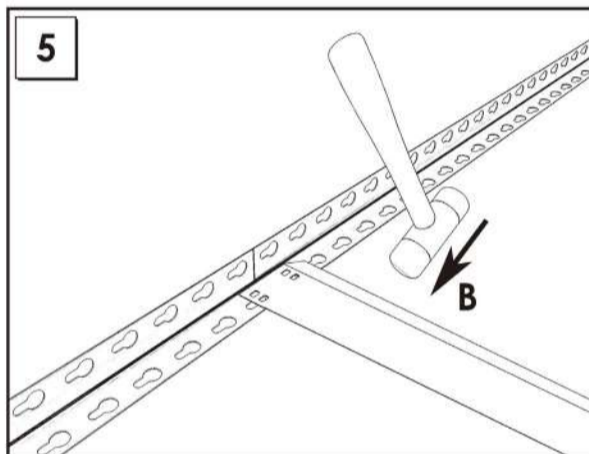

SIMONCLASSIC

SIMONCLICK

SIMONOFFICE

SIMONTALLER

BANCOS DE TRABAJO

SIMONHOME

TAQUILLAS

SIMONTITÁN

SIMONINOX

SIMONPALET

SIMONLEVER

ALTILLOS Y PASILLOS ELEVADOS