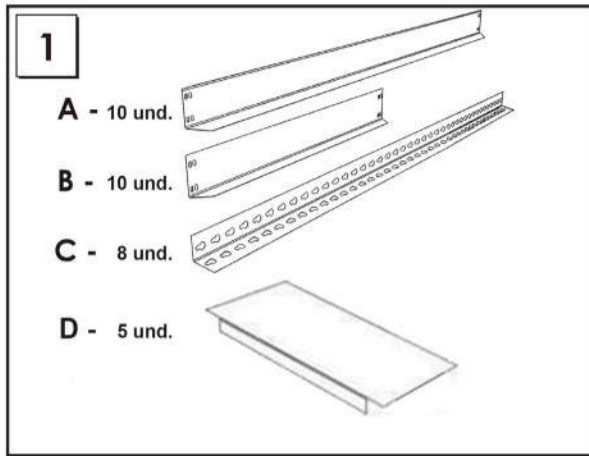

SIMONCLASSIC

SIMONCLICK

SIMONOFFICE

SIMONTALLER

BANCOS DE TRABAJO

SIMONHOME

TAQUILLAS

SIMONTITÁN

SIMONINOX

SIMONPALET

SIMONLEVER

ALTILLOS Y PASILLOS ELEVADOS