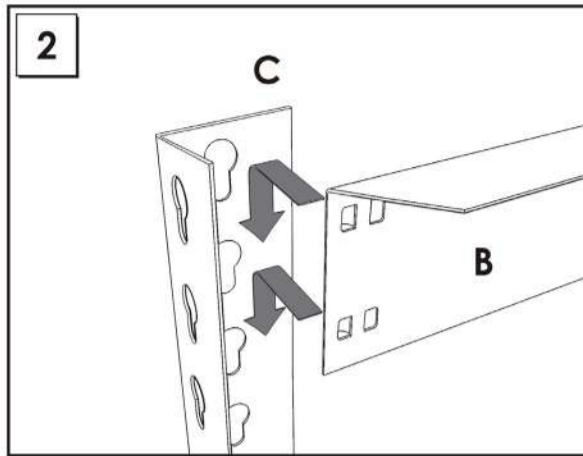

SIMONCLASSIC

SIMONCLICK

SIMONOFFICE

SIMONTALLER

BANCOS DE TRABAJO

SIMONHOME

TAQUILLAS

SIMONTITÁN

SIMONINOX

SIMONPALET

SIMONLEVER

ALTILLOS Y PASILLOS ELEVADOS