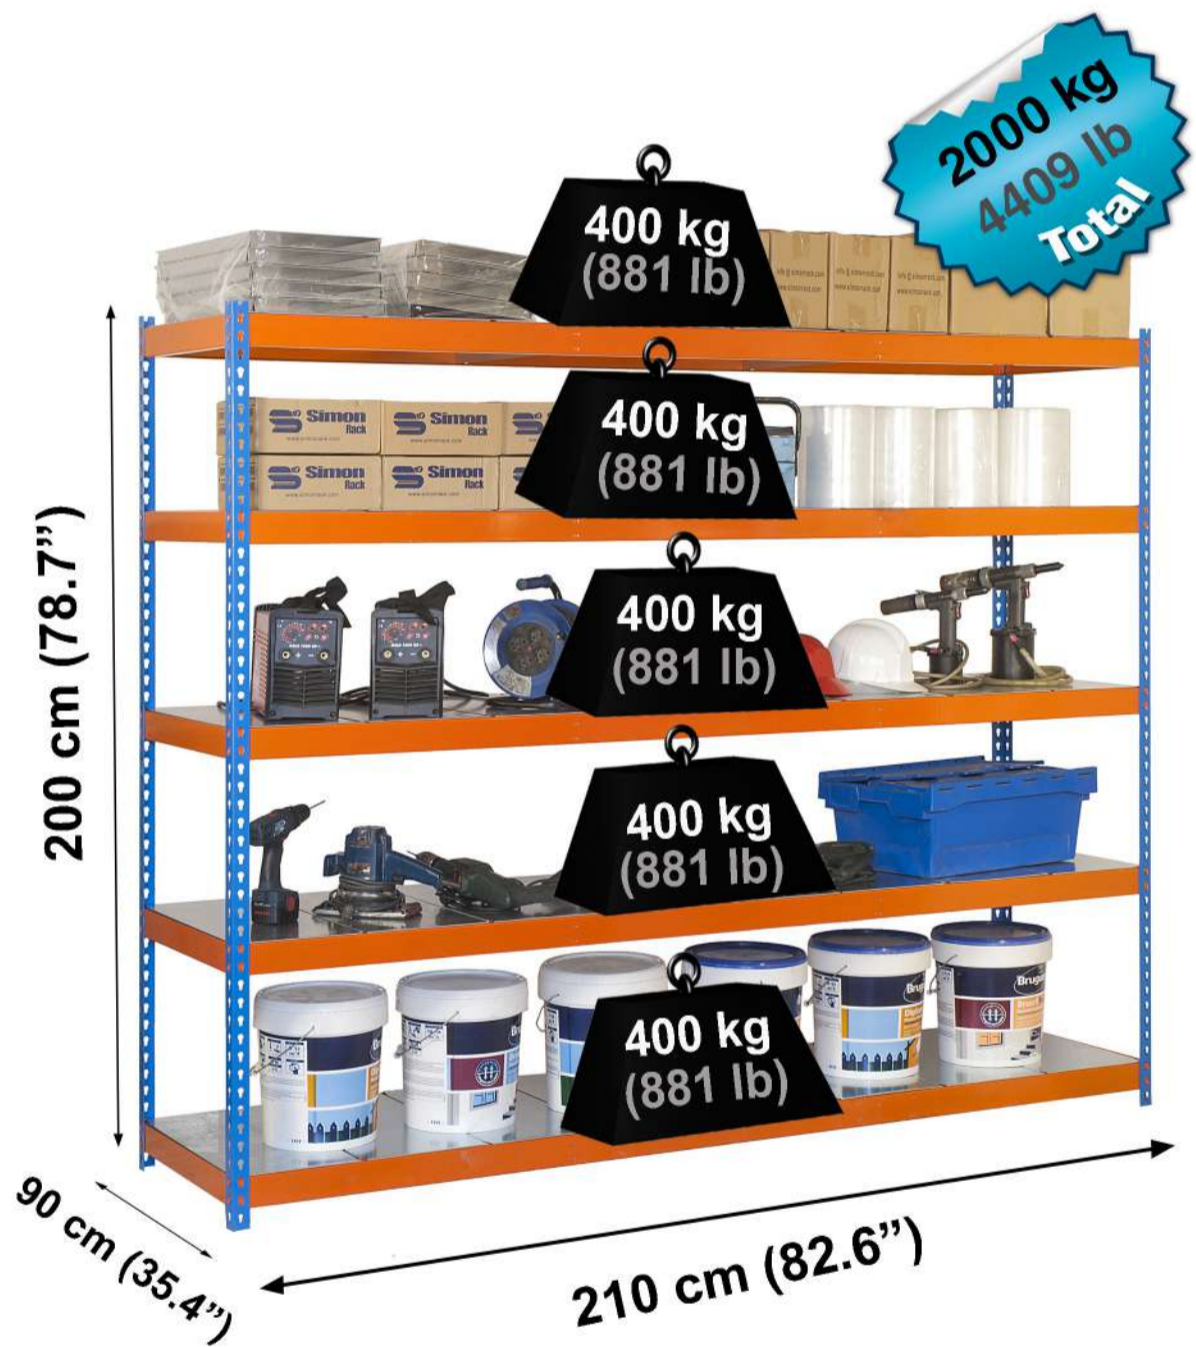

SIMONFORTE

ST 2109-5

Metal

200 x 210 x 90 cm
78.7" x 82.6" x 35.4"

PACK 1/4

*MEDIDAS EN USO USED MEASUREMENTS
MASSNAHMEN IM ERSATZ MESURES EN EMPLOI MEDIDAS EM USO:
1975 x 2110 x 910 mm (77.7" x 83" x 35.8")

SIMONFORTE

ST 2109-5

Metal

200 x 210 x 90 cm
78.7" x 82.6" x 35.4"

PACK
2 / 4

SIMONFORTE

ST 2109-5

Metal

200 x 210 x 90 cm
78.7" x 82.6" x 35.4"

PACK
3 / 4