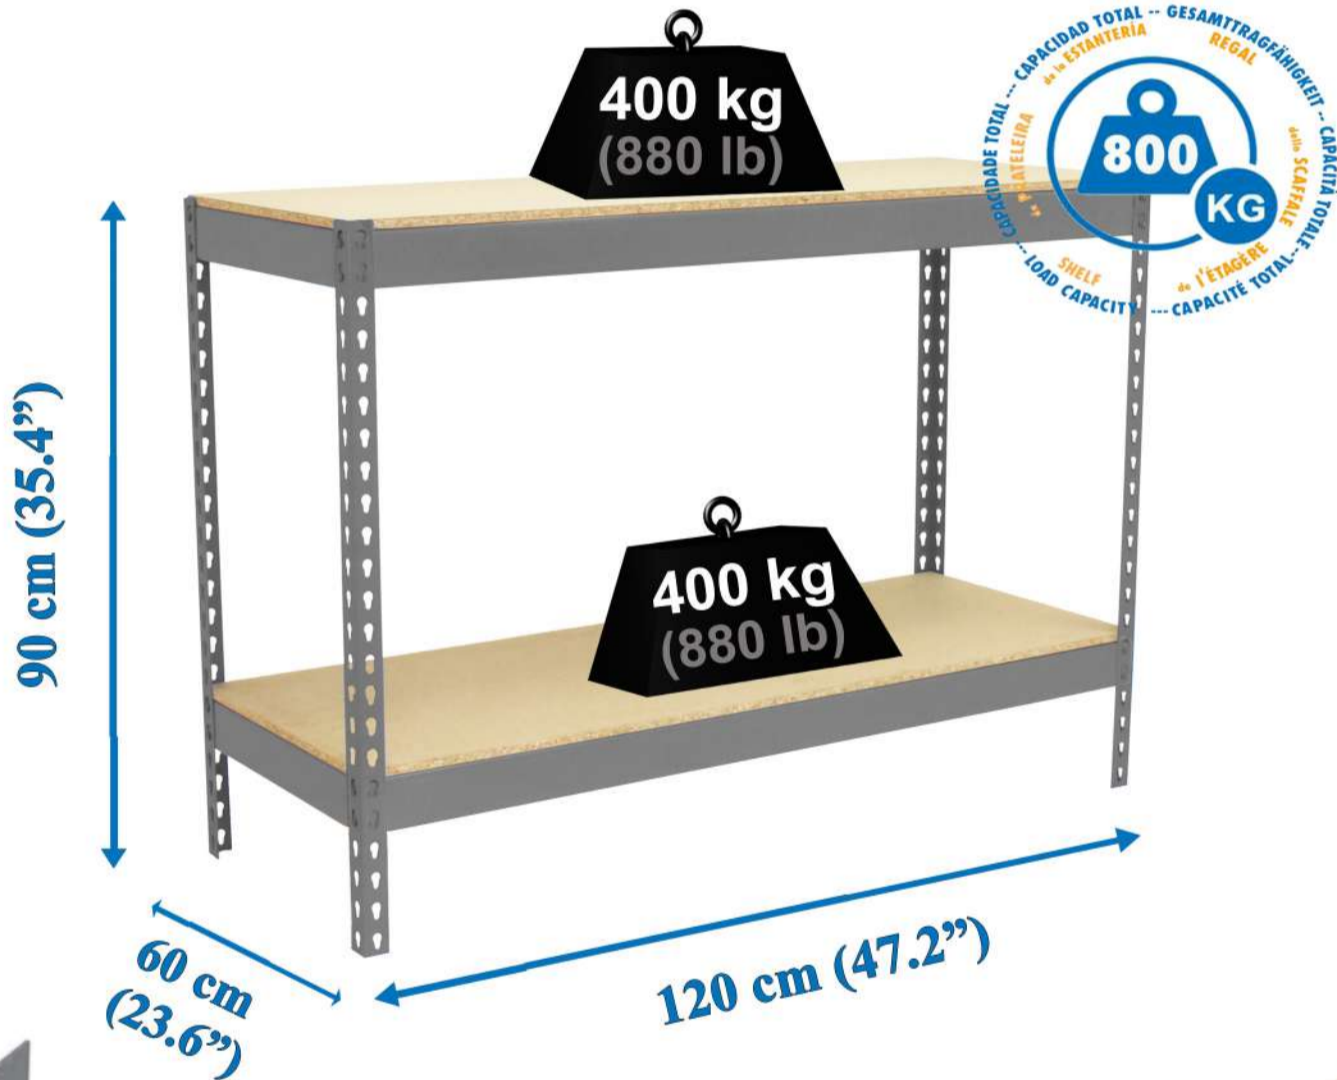

SIMONWORK

BASIC 2 90 X 120 X 60

35.4" x 47.2" x 23.6"

2 NIVELES x
2 LEVELS x

60 x 120 cm

*MEDIDAS EN USO / USED MEASUREMENTS / MASSNAHMEN IM EINSATZ / MESURES EN EMPLOI / MEDIDAS EM USO:
850 x 1210 x 610 mm (33.5" x 47.6" x 24")