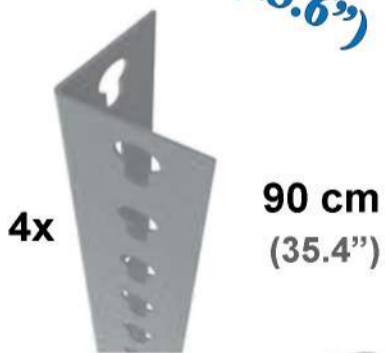

SIMONWORK

BASIC 2 90 X 120 X 60

35.4" x 47.2" x 23.6"

2 NIVELES x
2 LEVELS x

60 x 120 cm

*MEDIDAS EN USO / USED MEASUREMENTS / MASSNAHMEN IM EINSATZ / MESURES EN EMPLOI / MEDIDAS EM USO:
850 x 1210 x 610 mm (33.5" x 47.6" x 24")