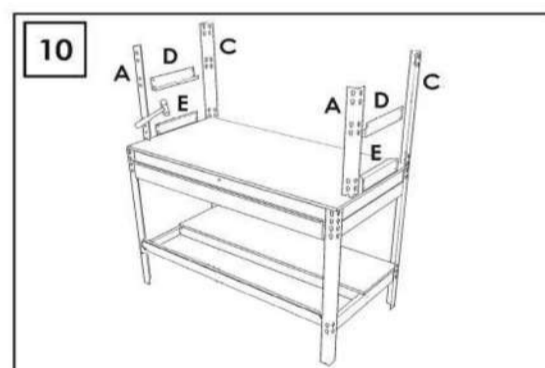

SIMONWORK BT4 BOX 1500

mobile

152 x 151 x 76 cm
59.8 x 54.4 x 29.9 cm

5 Años Garantía
Years Guarantee
Jahre Garantie
Ans Garantie
Anos de Garantia
SIMONRACK

Carga uniformemente repartida
Evenly distributed load
Gleichmäßig verteilte Last
Charge uniformément répartie
Carga uniformemente distribuida

- | | | | | | |
|--|---|--------------------|--|-----------------------------|--|
| 2 x 56 cm (22.0")
2 x 84 cm (33.1")
2 x 144 cm (56.7") | 1 x 75x150 cm (29.5"x59.1")
MDF
1 x 40x150 cm (15.7"x59.1") | 4 x 150 cm (59.1") | 4 x 75 cm (29.5")
2 x 30 cm (11.8") | 1 x 150x30 cm (59.1"x11.8") | 8 x |
| 1 x 150 cm (59.1")
1 x 75 cm (29.5") | 2 x 30 cm (11.8") | 1 x 150 cm (59.1") | 2 x 75 cm (29.5") | 2 x 58 cm (22.8") | 1 x 35 kg (80 lb)
56x107 cm (22.0"x42.1") |
| 2 x | 2 x | 12 x | 8 x | | |

ESTANTERIAS SIMON S.L. B.50.556.463
PG. ALFAMEN C/ POLIGONO C. Nº3
ALFAMEN (ZARAGOZA)

www.simonrack.com

INSTRUCCIONES
INSTRUCTIONS
ANLEITUNG
INSTRUCTIONS

SIMONCLASSIC
150 kg / 330 lb

SIMONCLICK
400 kg / 900 lb