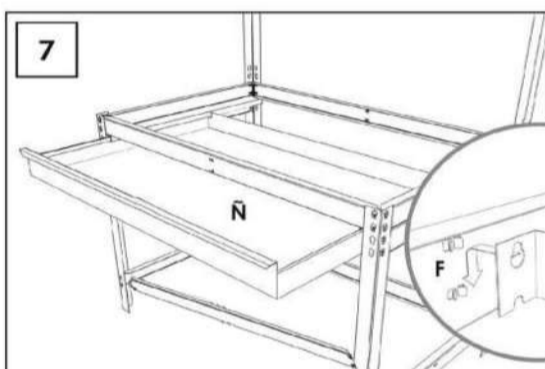

SIMONWORK BT4 BOX 1500

mobile

152 x 151 x 76 cm
59.8 x 54.4 x 29.9 cm

5 Años Garantía
Years Guarantee
Jahre Garantie
Ans Garantie
Anos de Garantia
SIMONRACK

Carga uniformemente repartida
Evenly distributed load
Gleichmäßig verteilte Last
Charge uniformément répartie
Carga uniformemente distribuida

- | | | | | | |
|--|---|--------------------|--|-----------------------------|--|
| 2 x 56 cm (22.0")
2 x 84 cm (33.1")
2 x 144 cm (56.7") | 1 x 75x150 cm (29.5"x59.1")
MDF
1 x 40x150 cm (15.7"x59.1") | 4 x 150 cm (59.1") | 4 x 75 cm (29.5")
2 x 30 cm (11.8") | 1 x 150x30 cm (59.1"x11.8") | 8 x |
| 1 x 150 cm (59.1")
1 x 75 cm (29.5") | 2 x 30 cm (11.8") | 1 x 150 cm (59.1") | 2 x 75 cm (29.5") | 2 x 58 cm (22.8") | 1 x 35 kg (80 lb)
56x107 cm (22.0"x42.1") |
| 2 x | 2 x | 12 x | 8 x | | |

ESTANTERIAS SIMON S.L. B.50.556.463
PG. ALFAMEN C/ POLIGONO C. Nº3
ALFAMEN (ZARAGOZA)

www.simonrack.com

INSTRUCCIONES
INSTRUCTIONS
ANLEITUNG
INSTRUCTIONS

SIMONCLASSIC
150 kg / 330 lb

SIMONCLICK
400 kg / 900 lb