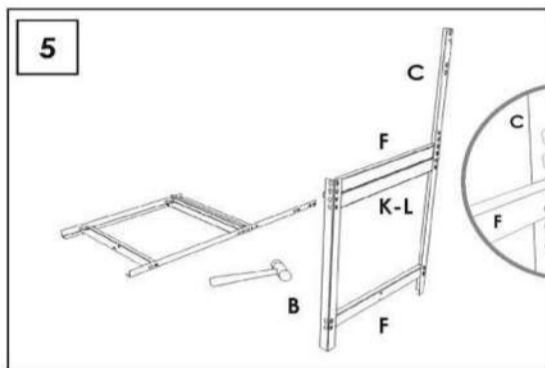

SIMONWORK BT4 BOX 1500

mobile

152 x 151 x 76 cm
59.8 x 54.4 x 29.9 cm

5 Años Garantía
Years Guarantee
Jahre Garantie
Ans Garantie
Anos de Garantia
SIMONRACK

Carga uniformemente repartida
Evenly distributed load
Gleichmäßig verteilte Last
Charge uniformément répartie
Carga uniformemente distribuida

- | | | | | | |
|--|---|--------------------|--|-----------------------------|--|
| 2 x 56 cm (22.0")
2 x 84 cm (33.1")
2 x 144 cm (56.7") | 1 x 75x150 cm (29.5"x59.1")
MDF
1 x 40x150 cm (15.7"x59.1") | 4 x 150 cm (59.1") | 4 x 75 cm (29.5")
2 x 30 cm (11.8") | 1 x 150x30 cm (59.1"x11.8") | 8 x |
| 1 x 150 cm (59.1")
1 x 75 cm (29.5") | 2 x 30 cm (11.8") | 1 x 150 cm (59.1") | 2 x 75 cm (29.5") | 2 x 58 cm (22.8") | 1 x 35 kg (80 lb)
56x107 cm (22.0"x42.1") |
| 2 x | 2 x | 12 x | 8 x | | |

ESTANTERIAS SIMON S.L. B.50.556.463
PG. ALFAMEN C/ POLIGONO C. Nº3
ALFAMEN (ZARAGOZA)

www.simonrack.com

INSTRUCCIONES
INSTRUCTIONS
ANLEITUNG
INSTRUCTIONS

SIMONCLASSIC
150 kg / 330 lb

SIMONCLICK
400 kg / 900 lb