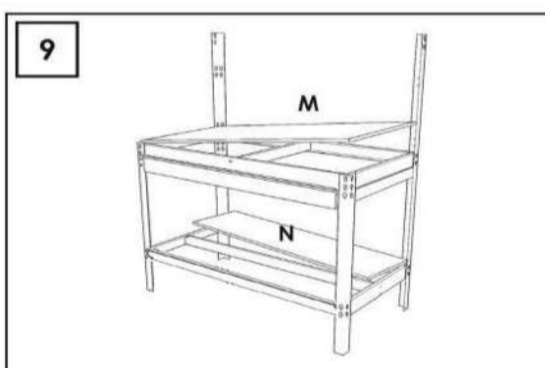

SIMONWORK BT4 BOX 1500

mobile

152 x 151 x 76 cm
59.8 x 54.4 x 29.9 cm

5 Años Garantía
Years Guarantee
Jahre Garantie
Ans Garantie
Anos de Garantia
SIMONRACK

Carga uniformemente repartida
Evenly distributed load
Gleichmäßig verteilte Last
Charge uniformément répartie
Carga uniformemente distribuida

- | | | | | | |
|--|---|--------------------|--|-----------------------------|--|
| 2 x 56 cm (22.0")
2 x 84 cm (33.1")
2 x 144 cm (56.7") | 1 x 75x150 cm (29.5"x59.1")
MDF
1 x 40x150 cm (15.7"x59.1") | 4 x 150 cm (59.1") | 4 x 75 cm (29.5")
2 x 30 cm (11.8") | 1 x 150x30 cm (59.1"x11.8") | 8 x |
| 1 x 150 cm (59.1")
1 x 75 cm (29.5") | 2 x 30 cm (11.8") | 1 x 150 cm (59.1") | 2 x 75 cm (29.5") | 2 x 58 cm (22.8") | 1 x 35 kg (80 lb)
56x107 cm (22.0"x42.1") |
| 2 x | 2 x | 12 x | 8 x | | |

ESTANTERIAS SIMON S.L. B.50.556.463
PG. ALFAMEN C/ POLIGONO C. Nº3
ALFAMEN (ZARAGOZA)

www.simonrack.com

INSTRUCCIONES
INSTRUCTIONS
ANLEITUNG
INSTRUCTIONS

SIMONCLASSIC
150 kg / 330 lb

SIMONCLICK
400 kg / 900 lb