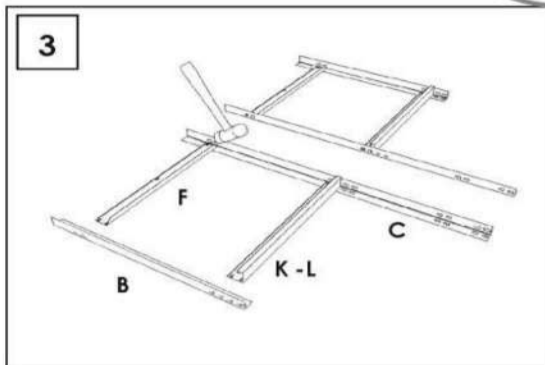

SIMONWORK BT4 BOX 1500

mobile

152 x 151 x 76 cm
59.8 x 54.4 x 29.9 cm

5 Años Garantía
Years Guarantee
Jahre Garantie
Ans Garantie
Anos de Garantia
SIMONRACK

Carga uniformemente repartida
Evenly distributed load
Gleichmäßig verteilte Last
Charge uniformément répartie
Carga uniformemente distribuida

- | | | | | | |
|--|---|--------------------|--|-----------------------------|--|
| 2 x 56 cm (22.0")
2 x 84 cm (33.1")
2 x 144 cm (56.7") | 1 x 75x150 cm (29.5"x59.1")
MDF
1 x 40x150 cm (15.7"x59.1") | 4 x 150 cm (59.1") | 4 x 75 cm (29.5")
2 x 30 cm (11.8") | 1 x 150x30 cm (59.1"x11.8") | 8 x |
| 1 x 150 cm (59.1")
1 x 75 cm (29.5") | 2 x 30 cm (11.8") | 1 x 150 cm (59.1") | 2 x 75 cm (29.5") | 2 x 58 cm (22.8") | 1 x 35 kg (80 lb)
56x107 cm (22.0"x42.1") |
| 2 x | 2 x | 12 x | 8 x | | |

ESTANTERIAS SIMON S.L. B.50.556.463
PG. ALFAMEN C/ POLIGONO C. Nº3
ALFAMEN (ZARAGOZA)

www.simonrack.com

INSTRUCCIONES
INSTRUCTIONS
ANLEITUNG
INSTRUCTIONS

SIMONCLASSIC
150 kg / 330 lb

SIMONCLICK
400 kg / 900 lb