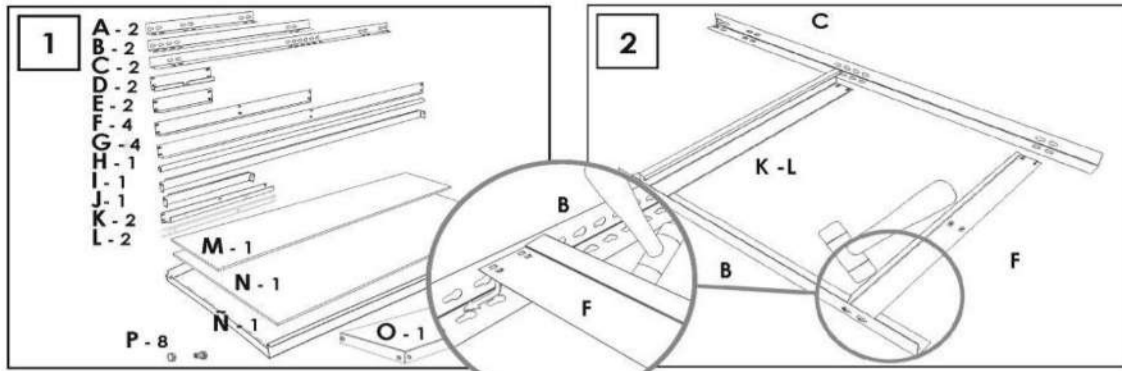

SIMONWORK BT4 BOX 1500

mobile

152 x 151 x 76 cm
59.8 x 54.4 x 29.9 cm

5 Años Garantía
Years Guarantee
Jahre Garantie
Ans Garantie
Anos de Garantia
SIMONRACK

Carga uniformemente repartida
Evenly distributed load
Gleichmäßig verteilte Last
Charge uniformément répartie
Carga uniformemente distribuida

- | | | | | | |
|--|---|--------------------|--|-----------------------------|--|
| 2 x 56 cm (22.0")
2 x 84 cm (33.1")
2 x 144 cm (56.7") | 1 x 75x150 cm (29.5"x59.1")
MDF
1 x 40x150 cm (15.7"x59.1") | 4 x 150 cm (59.1") | 4 x 75 cm (29.5")
2 x 30 cm (11.8") | 1 x 150x30 cm (59.1"x11.8") | 8 x |
| 1 x 150 cm (59.1")
1 x 75 cm (29.5") | 2 x 30 cm (11.8") | 1 x 150 cm (59.1") | 2 x 75 cm (29.5") | 2 x 58 cm (22.8") | 1 x 35 kg (80 lb)
56x107 cm (22.0"x42.1") |
| 2 x | 2 x | 12 x | 8 x | | |

ESTANTERIAS SIMON S.L. B.50.556.463
PG. ALFAMEN C/ POLIGONO C. Nº3
ALFAMEN (ZARAGOZA)

www.simonrack.com

INSTRUCCIONES
INSTRUCTIONS
ANLEITUNG
INSTRUCTIONS

SIMONCLASSIC
150 kg / 330 lb

SIMONCLICK
400 kg / 900 lb