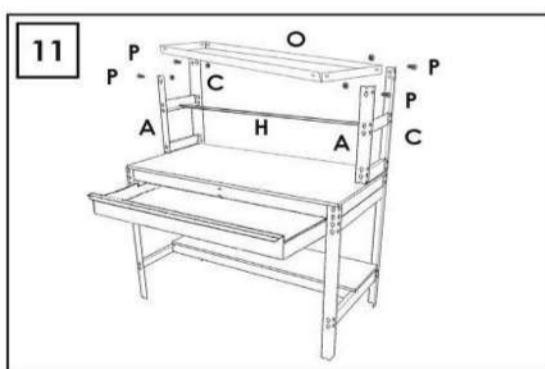

SIMONWORK BT4 BOX 1500

mobile

152 x 151 x 76 cm
59.8 x 54.4 x 29.9 cm

5 Años Garantía
Years Guarantee
Jahre Garantie
Ans Garantie
Anos de Garantia
SIMONRACK

Carga uniformemente repartida
Evenly distributed load
Gleichmäßig verteilte Last
Charge uniformément répartie
Carga uniformemente distribuida

- | | | | | | |
|--|---|--------------------|--|-----------------------------|--|
| 2 x 56 cm (22.0")
2 x 84 cm (33.1")
2 x 144 cm (56.7") | 1 x 75x150 cm (29.5"x59.1")
MDF
1 x 40x150 cm (15.7"x59.1") | 4 x 150 cm (59.1") | 4 x 75 cm (29.5")
2 x 30 cm (11.8") | 1 x 150x30 cm (59.1"x11.8") | 8 x |
| 1 x 150 cm (59.1")
1 x 75 cm (29.5") | 2 x 30 cm (11.8") | 1 x 150 cm (59.1") | 2 x 75 cm (29.5") | 2 x 58 cm (22.8") | 1 x 35 kg (80 lb)
56x107 cm (22.0"x42.1") |
| 2 x | 2 x | 12 x | 8 x | | |

ESTANTERIAS SIMON S.L. B.50.556.463
PG. ALFAMEN C/ POLIGONO C. Nº3
ALFAMEN (ZARAGOZA)

www.simonrack.com

INSTRUCCIONES
INSTRUCTIONS
ANLEITUNG
INSTRUCTIONS

SIMONCLASSIC
150 kg / 330 lb

SIMONCLICK
400 kg / 900 lb