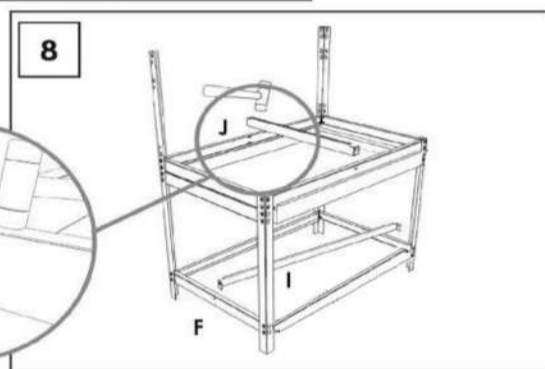

SIMONWORK BT4 BOX 1500

mobile

152 x 151 x 76 cm
59.8 x 54.4 x 29.9 cm

5 Años Garantía
Years Guarantee
Jahre Garantie
Ans Garantie
Anos de Garantia
SIMONRACK

Carga uniformemente repartida
Evenly distributed load
Gleichmäßig verteilte Last
Charge uniformément répartie
Carga uniformemente distribuida

- | | | | | | |
|--|---|--------------------|--|-----------------------------|--|
| 2 x 56 cm (22.0")
2 x 84 cm (33.1")
2 x 144 cm (56.7") | 1 x 75x150 cm (29.5"x59.1")
MDF
1 x 40x150 cm (15.7"x59.1") | 4 x 150 cm (59.1") | 4 x 75 cm (29.5")
2 x 30 cm (11.8") | 1 x 150x30 cm (59.1"x11.8") | 8 x |
| 1 x 150 cm (59.1")
1 x 75 cm (29.5") | 2 x 30 cm (11.8") | 1 x 150 cm (59.1") | 2 x 75 cm (29.5") | 2 x 58 cm (22.8") | 1 x 35 kg (80 lb)
56x107 cm (22.0"x42.1") |
| 2 x | 2 x | 12 x | 8 x | | |

ESTANTERIAS SIMON S.L. B.50.556.463
PG. ALFAMEN C/ POLIGONO C. Nº3
ALFAMEN (ZARAGOZA)

www.simonrack.com

INSTRUCCIONES
INSTRUCTIONS
ANLEITUNG
INSTRUCTIONS

SIMONCLASSIC
150 kg / 330 lb

SIMONCLICK
400 kg / 900 lb