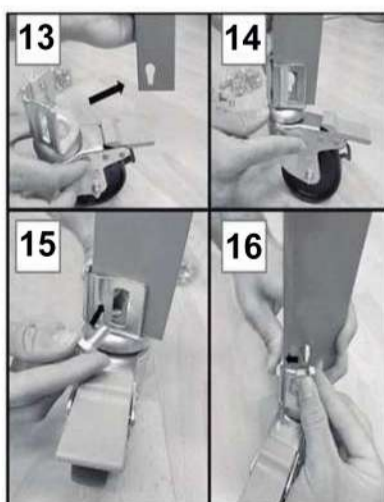

- | | | | | | |
|--|---|--------------------|--|-----------------------------|--|
| 2 x 56 cm (22.0")
2 x 84 cm (33.1")
2 x 144 cm (56.7") | 1 x 75x150 cm (29.5"x59.1")
MDF
1 x 40x150 cm (15.7"x59.1") | 4 x 150 cm (59.1") | 4 x 75 cm (29.5")
2 x 30 cm (11.8") | 1 x 150x30 cm (59.1"x11.8") | 8 x |
| 1 x 150 cm (59.1")
1 x 75 cm (29.5") | 2 x 30 cm (11.8") | 1 x 150 cm (59.1") | 2 x 75 cm (29.5") | 2 x 58 cm (22.8") | 1 x 35 kg (80 lb)
56x107 cm (22.0"x42.1") |
| 2 x | 2 x | 12 x | 8 x | | |

ESTANTERIAS SIMON S.L. B.50.556.463
PG. ALFAMEN C/ POLIGONO C. Nº3
ALFAMEN (ZARAGOZA)

www.simonrack.com

INSTRUCCIONES
INSTRUCTIONS
ANLEITUNG
INSTRUCTIONS

SIMONCLASSIC
150 kg / 330 lb

SIMONCLICK
400 kg / 900 lb