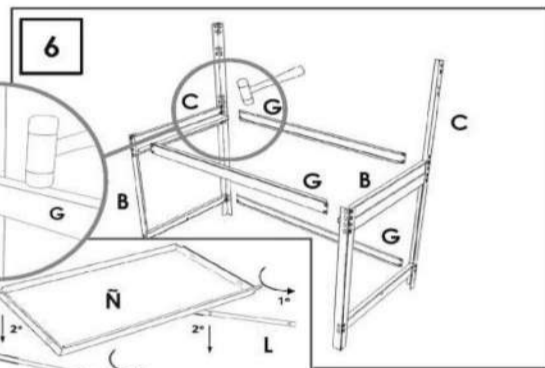

SIMONWORK BT4 BOX 1500

mobile

152 x 151 x 76 cm
59.8 x 54.4 x 29.9 cm

5 Años Garantía
Years Guarantee
Jahre Garantie
Ans Garantie
Anos de Garantia
SIMONRACK

Carga uniformemente repartida
Evenly distributed load
Gleichmäßig verteilte Last
Charge uniformément répartie
Carga uniformemente distribuida

- | | | | | | |
|--|---|--------------------|--|-----------------------------|--|
| 2 x 56 cm (22.0")
2 x 84 cm (33.1")
2 x 144 cm (56.7") | 1 x 75x150 cm (29.5"x59.1")
MDF
1 x 40x150 cm (15.7"x59.1") | 4 x 150 cm (59.1") | 4 x 75 cm (29.5")
2 x 30 cm (11.8") | 1 x 150x30 cm (59.1"x11.8") | 8 x |
| 1 x 150 cm (59.1")
1 x 75 cm (29.5") | 2 x 30 cm (11.8") | 1 x 150 cm (59.1") | 2 x 75 cm (29.5") | 2 x 58 cm (22.8") | 1 x 35 kg (80 lb)
56x107 cm (22.0"x42.1") |
| 2 x | 2 x | 12 x | 8 x | | |

ESTANTERIAS SIMON S.L. B.50.556.463
PG. ALFAMEN C/ POLIGONO C. Nº3
ALFAMEN (ZARAGOZA)

www.simonrack.com

INSTRUCCIONES
INSTRUCTIONS
ANLEITUNG
INSTRUCTIONS

SIMONCLASSIC
150 kg / 330 lb

SIMONCLICK
400 kg / 900 lb