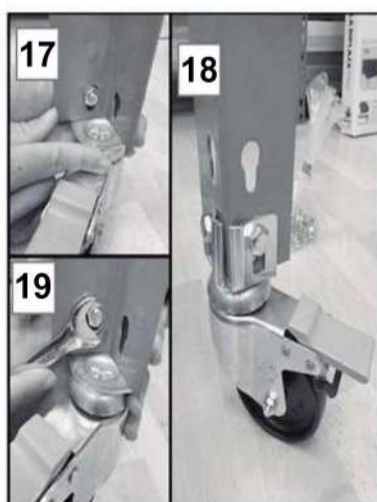

- | | | | | | |
|--|---|--------------------|--|-----------------------------|--|
| 2 x 56 cm (22.0")
2 x 84 cm (33.1")
2 x 144 cm (56.7") | 1 x 75x150 cm (29.5"x59.1")
MDF
1 x 40x150 cm (15.7"x59.1") | 4 x 150 cm (59.1") | 4 x 75 cm (29.5")
2 x 30 cm (11.8") | 1 x 150x30 cm (59.1"x11.8") | 8 x |
| 1 x 150 cm (59.1")
1 x 75 cm (29.5") | 2 x 30 cm (11.8") | 1 x 150 cm (59.1") | 2 x 75 cm (29.5") | 2 x 58 cm (22.8") | 1 x 35 kg (80 lb)
56x107 cm (22.0"x42.1") |
| 2 x | 2 x | 12 x | 8 x | | |

ESTANTERIAS SIMON S.L. B.50.556.463
PG. ALFAMEN C/ POLIGONO C. Nº3
ALFAMEN (ZARAGOZA)

www.simonrack.com

INSTRUCCIONES
INSTRUCTIONS
ANLEITUNG
INSTRUCTIONS

SIMONCLASSIC
150 kg / 330 lb

SIMONCLICK
400 kg / 900 lb