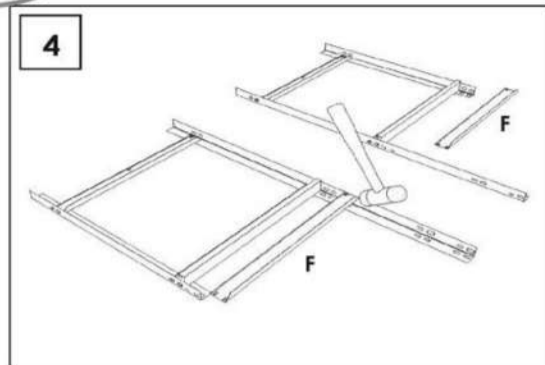

SIMONWORK BT4 BOX 1500

mobile

152 x 151 x 76 cm
59.8 x 54.4 x 29.9 cm

5 Años Garantía
Years Guarantee
Jahre Garantie
Ans Garantie
Anos de Garantia
SIMONRACK

Carga uniformemente repartida
Evenly distributed load
Gleichmäßig verteilte Last
Charge uniformément répartie
Carga uniformemente distribuida

- | | | | | | |
|--|---|--------------------|--|-----------------------------|--|
| 2 x 56 cm (22.0")
2 x 84 cm (33.1")
2 x 144 cm (56.7") | 1 x 75x150 cm (29.5"x59.1")
MDF
1 x 40x150 cm (15.7"x59.1") | 4 x 150 cm (59.1") | 4 x 75 cm (29.5")
2 x 30 cm (11.8") | 1 x 150x30 cm (59.1"x11.8") | 8 x |
| 1 x 150 cm (59.1")
1 x 75 cm (29.5") | 2 x 30 cm (11.8") | 1 x 150 cm (59.1") | 2 x 75 cm (29.5") | 2 x 58 cm (22.8") | 1 x 35 kg (80 lb)
56x107 cm (22.0"x42.1") |
| 2 x | 2 x | 12 x | 8 x | | |

ESTANTERIAS SIMON S.L. B.50.556.463
PG. ALFAMEN C/ POLIGONO C. Nº3
ALFAMEN (ZARAGOZA)

www.simonrack.com

INSTRUCCIONES
INSTRUCTIONS
ANLEITUNG
INSTRUCTIONS

SIMONCLASSIC
150 kg / 330 lb

SIMONCLICK
400 kg / 900 lb