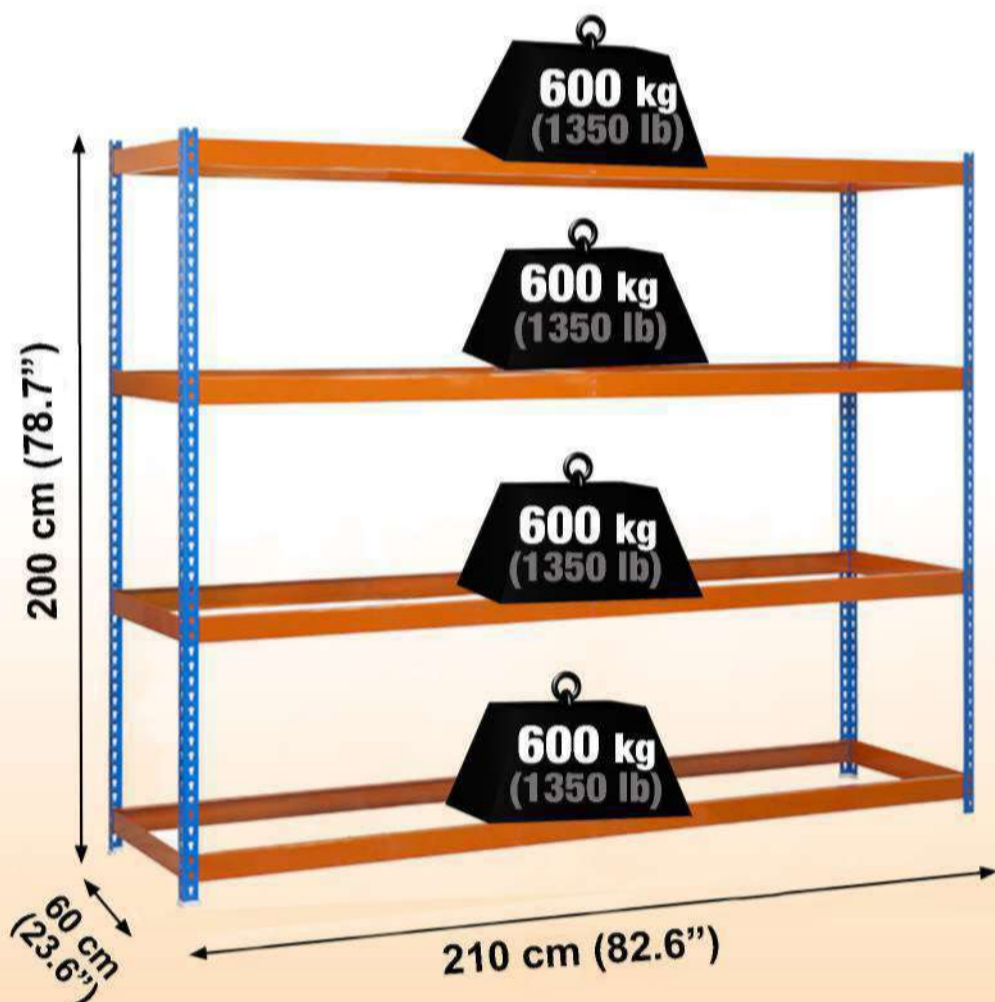

SIMONFORTE ST 2106-4

200 x 210 x 60 cm
78.7" x 82.6" x 23.6"

5 Años Garantía
Years Guarantee
Jahre Garantie
Ans Garantie
Anos de Garantía
SIMONRACK

NOT INCLUDED:

*MEDIDAS EN USO: 1975 x 2110 x 610 mm (77.7" x 83" x 24")
*MEASURES IN EMPLOY: 77.7" x 83" x 24"

ESTANTERIAS SIMON S.L. B.50.556.463
PG. ALFAMEN C/ POLIGONO C. N°3
ALFAMEN (ZARAGOZA)

4 x 200 cm (78.7")

4 x 60 cm (23.6")

8 x 210 cm (82.6")

8 x 60 cm (23.6")

STANDARD MOUNTING

On-line instructions: www.simonrack.com/instructions LOGIN: 196003