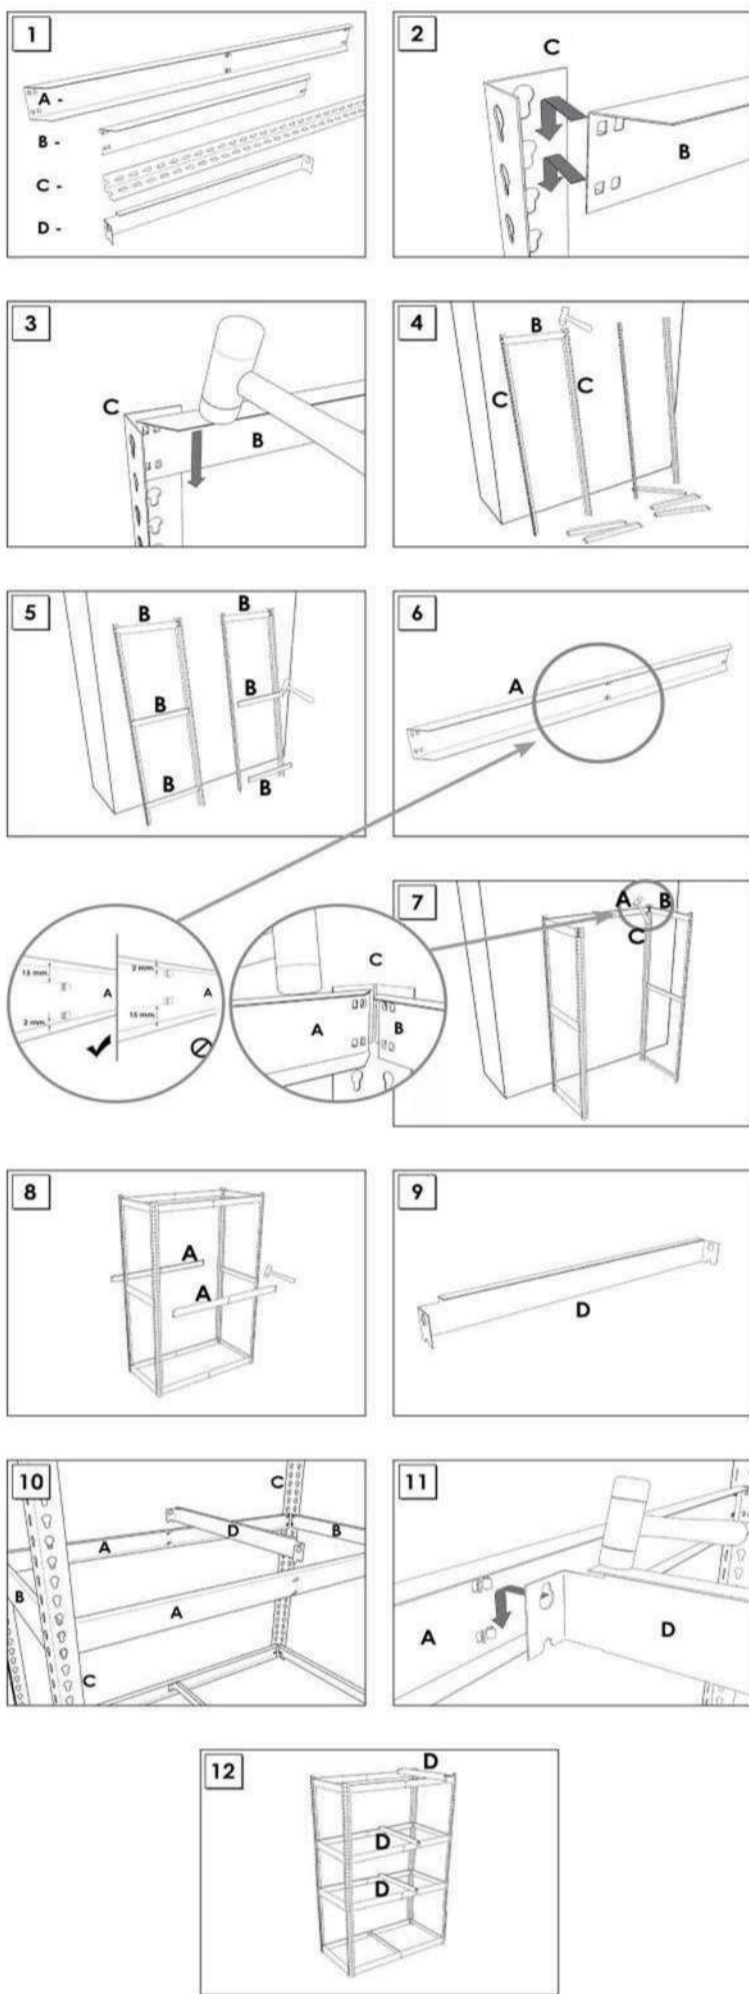

SIMONFORTE ST 2106-4

200 x 210 x 60 cm
78.7" x 82.6" x 23.6"

5 Años Garantía
Years Guarantee
Jahre Garantie
Ans Garantie
Anos de Garantía
SIMONRACK

NOT INCLUDED:

*MEDIDAS EN USO: 1975 x 2110 x 610 mm (77.7" x 83" x 24")
*MEASURES IN EMPLOY: 77.7" x 83" x 24"

ESTANTERIAS SIMON S.L. B.50.556.463
PG. ALFAMEN C/ POLIGONO C. N°3
ALFAMEN (ZARAGOZA)

4 x 200 cm (78.7")

4 x 60 cm (23.6")

8 x 210 cm (82.6")

8 x 60 cm (23.6")

STANDARD MOUNTING

On-line instructions: www.simonrack.com/instructions LOGIN: 196003