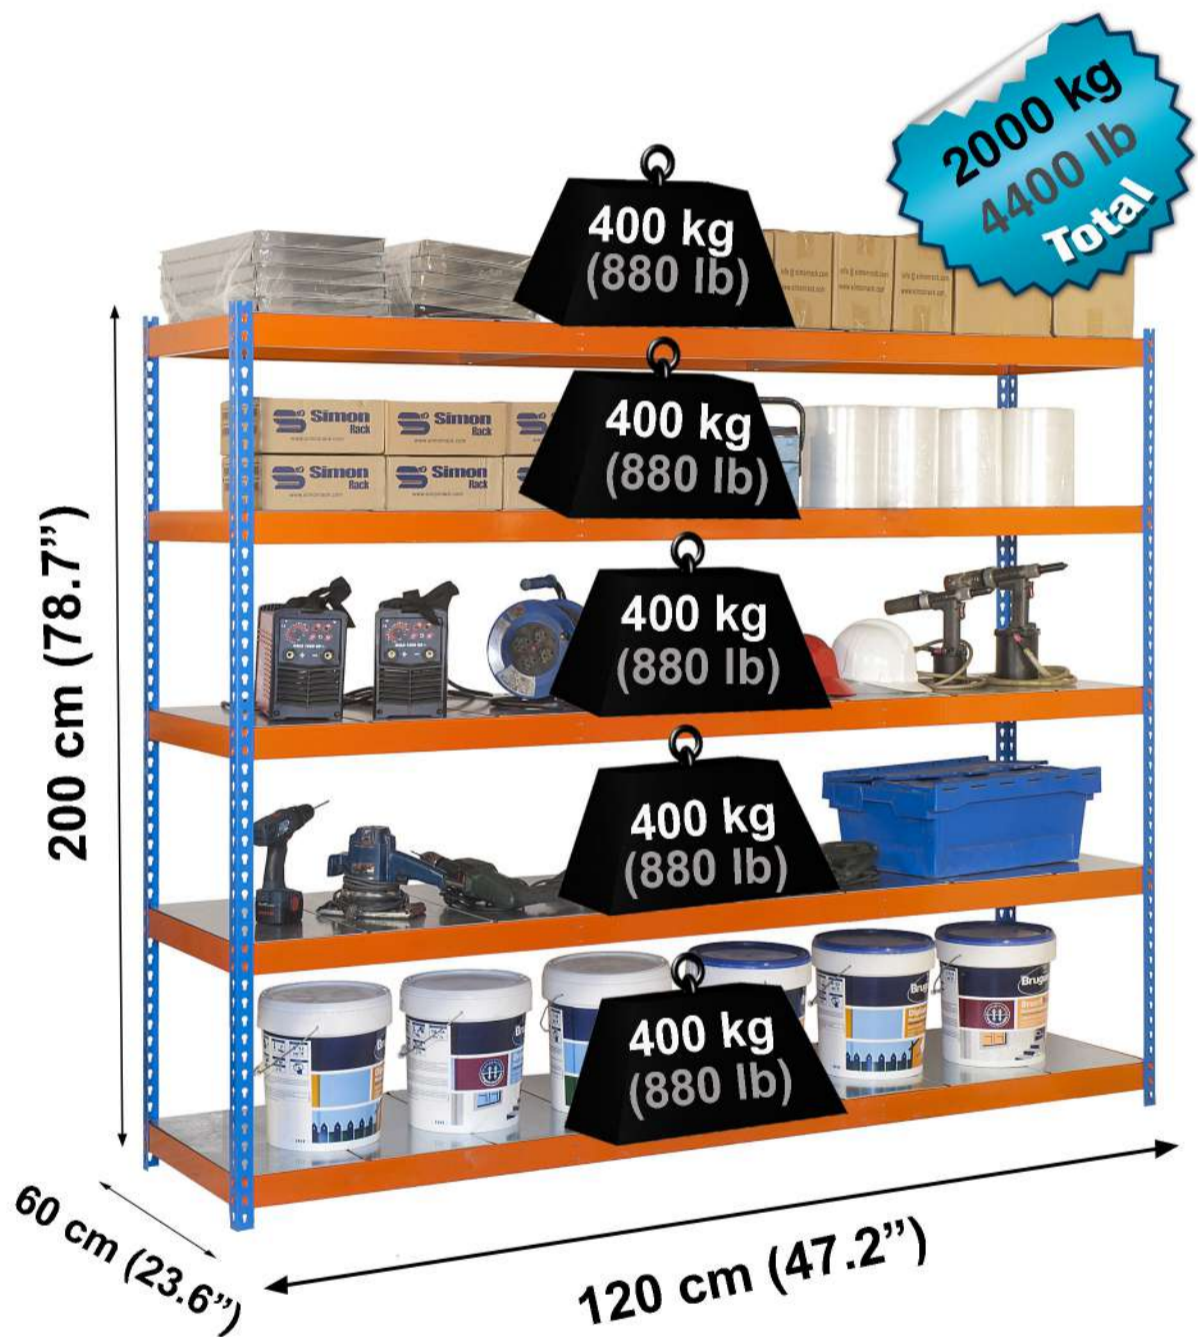

ECOFORTE ST 1206-5

Metal

200 x 120 x 60 cm
78.7" x 47.2" x 23.6"

**PACK
1/3**

*MEDIDAS EN USO USED MEASUREMENTS
MASSNAHMEN IM EINSATZ MESURES EN EMPLOI MEDIDAS EM USO:
1985 x 1210 x 610 mm (78.15" x 47.64" x 24.02")

ECOFORTE ST 1206-5

Metal

200 x 120 x 60 cm
78.7" x 47.2" x 23.6"

**PACK
2/3**

*MEDIDAS EN USO USED MEASUREMENTS
MASSNADEN IN EMSATZ MESURES EN EMPLOI MEDIDAS EN USO:
1985 x 1210 x 610 mm (78.15" x 47.64" x 24.02")