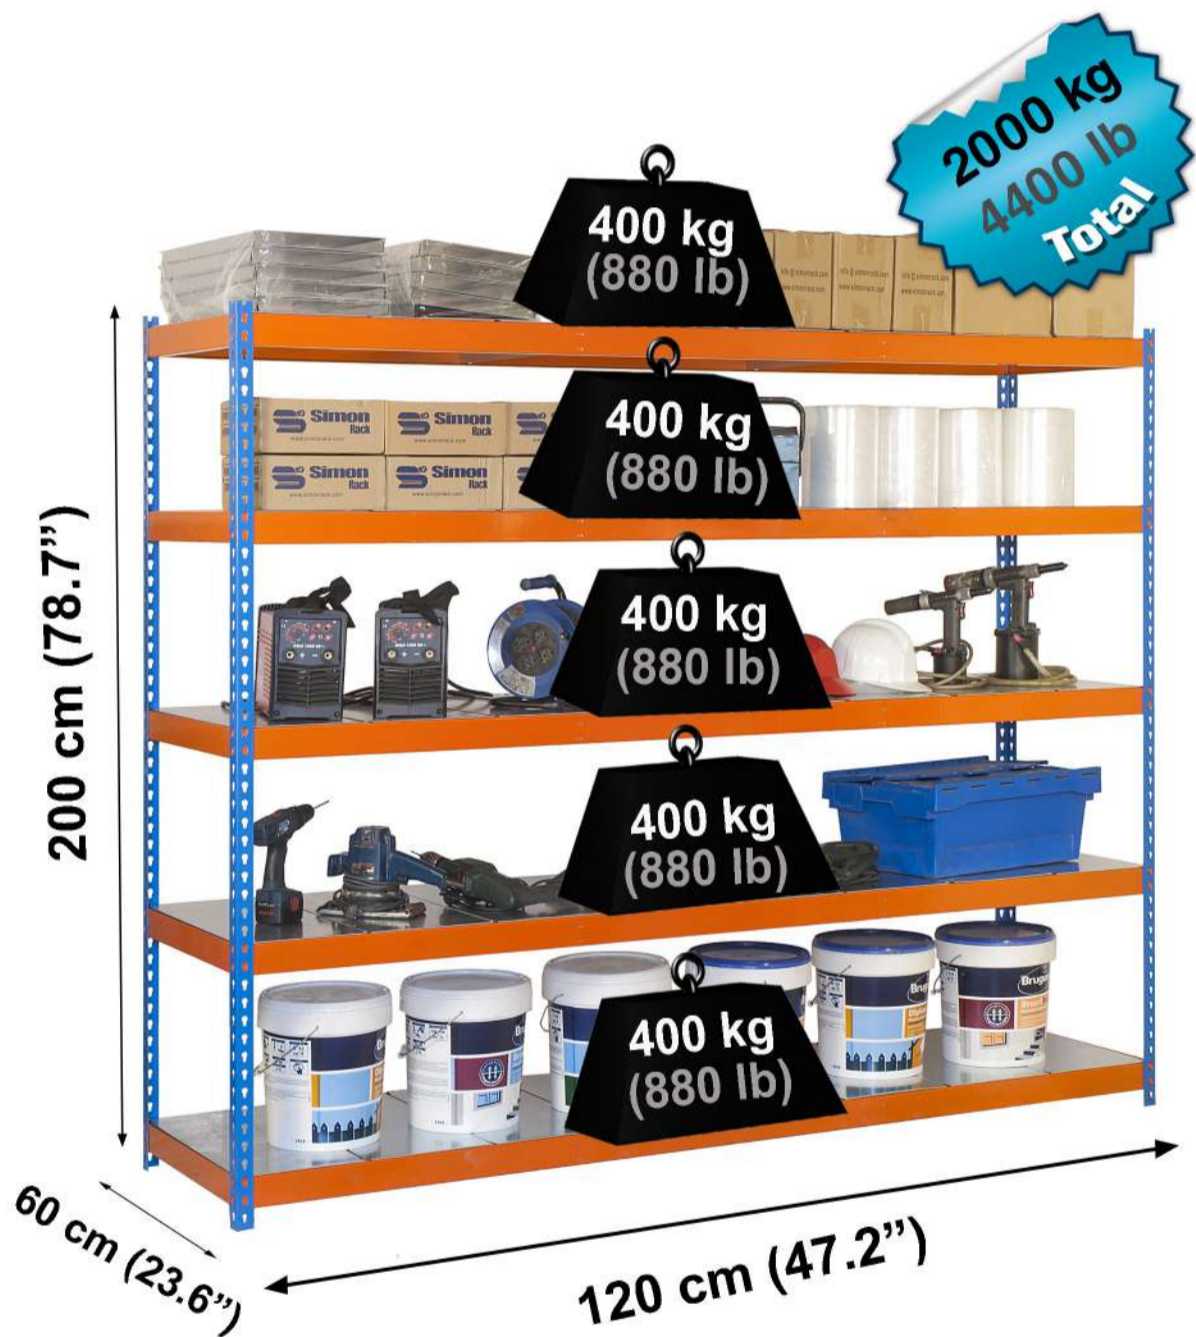

ECOFORTE ST 1206-5

Metal

200 x 120 x 60 cm
78.7" x 47.2" x 23.6"

**PACK
1/3**

*MEDIDAS EN USO USED MEASUREMENTS
MASSNAHMEN IM EINSATZ MESURES EN EMPLOI MEDIDAS EM USO:
1985 x 1210 x 610 mm (78.15" x 47.64" x 24.02")

ECOFORTE ST 1206-5

Metal

200 x 120 x 60 cm
78.7" x 47.2" x 23.6"

**PACK
2/3**

*MEDIDAS EN USO USED MEASUREMENTS
MASSNADEN IN EMSATZ MESURES EN EMPLOI MEDIDAS EN USO:
1985 x 1210 x 610 mm (78.15" x 47.64" x 24.02")