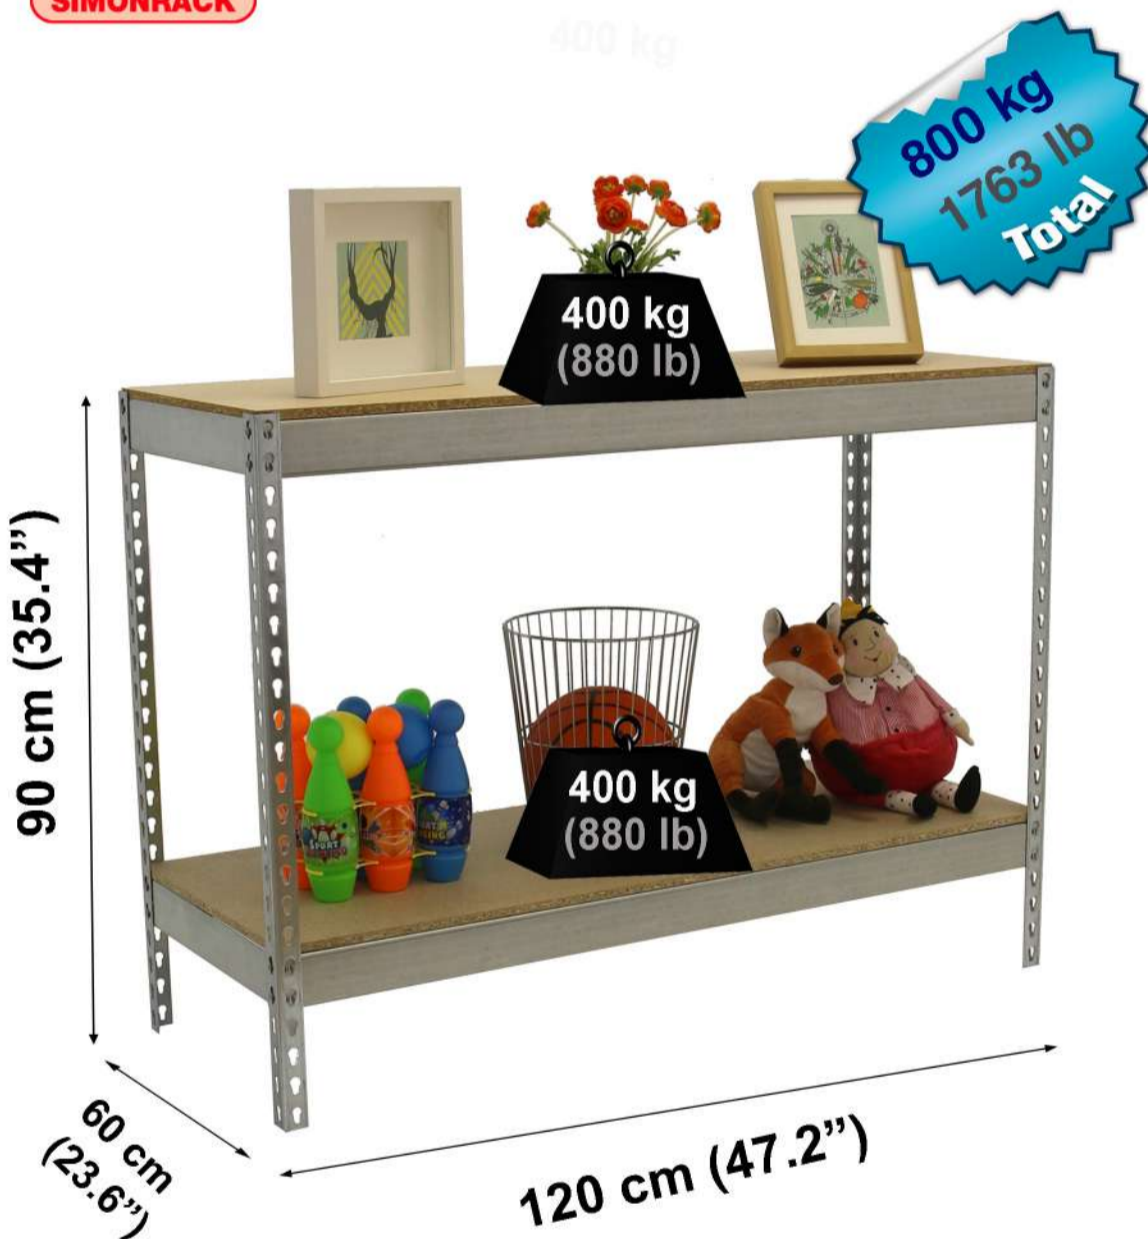

# ECOFORTE ST 1206-2

*Plywood*

**90 x 120 x 60 cm**  
35.4" x 47.2" x 23.6"

**PACK  
1/2**

**5** Años Garantía  
Years Guarantee  
Jahre Garantie  
Ans Garantie  
Anos de Garantia  
**SIMONRACK**

\*MEDIDAS EN USO USED MEASUREMENTS  
MASSNAHMEN IM EINSATZ MESURES EN EMPLOI MEDIDAS EN USO:  
850 X 1210 X 610 mm (33.4" x 47.6" x 24")