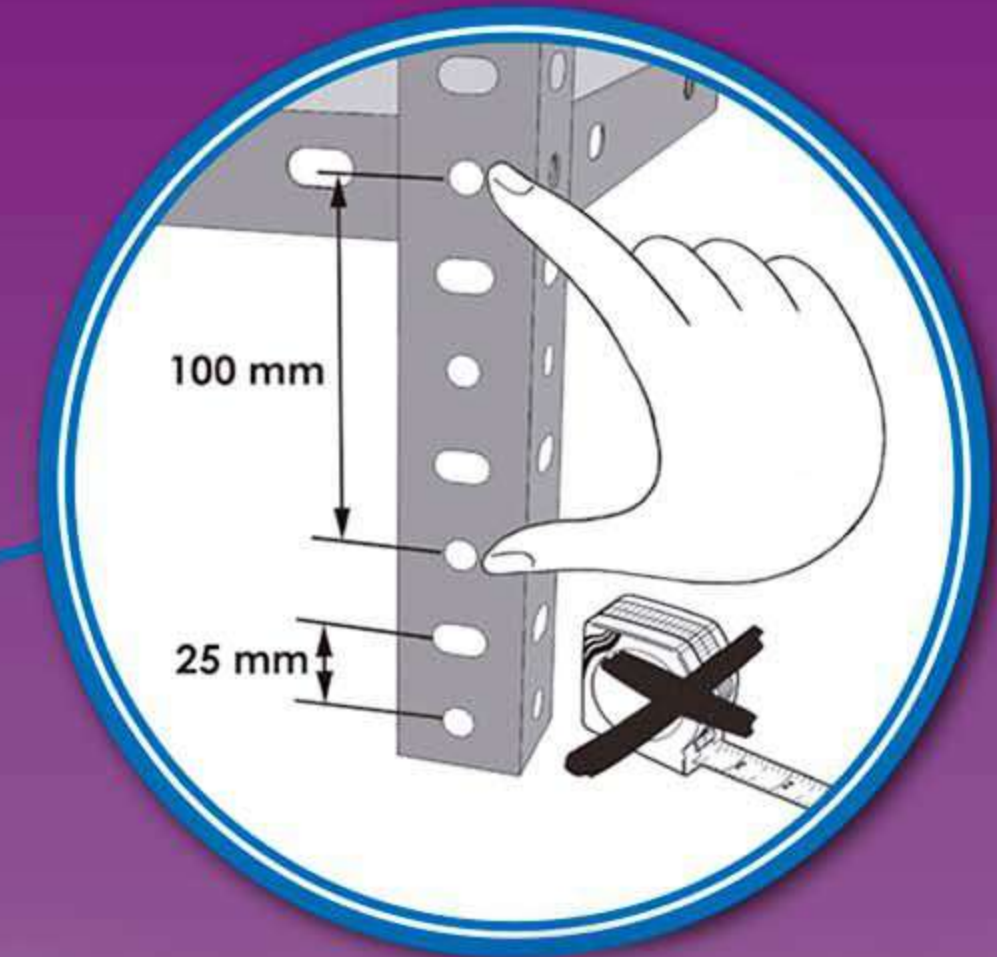

# 200 x 90 x 40 cm

## 78.7" x 35.4" x 15.7"

### KIT COMFORT 6/400

**5** Años Garantía  
Years Guarantee  
Jahre Garantie  
Ans Garantie  
Anos de Garantia  
**SIMONRACK**

**Simon  
Rack**  
SINCE 1964 - MANUFACTURER

\*MEDIDAS EN USO USED MEASUREMENTS  
MASSSTÄBEN IM EINSATZ MESURES EN EMPLOI MEDIDAS EN USO:  
2000 x 910 x 410 mm ( 78.7" x 35.8" x 16.14")