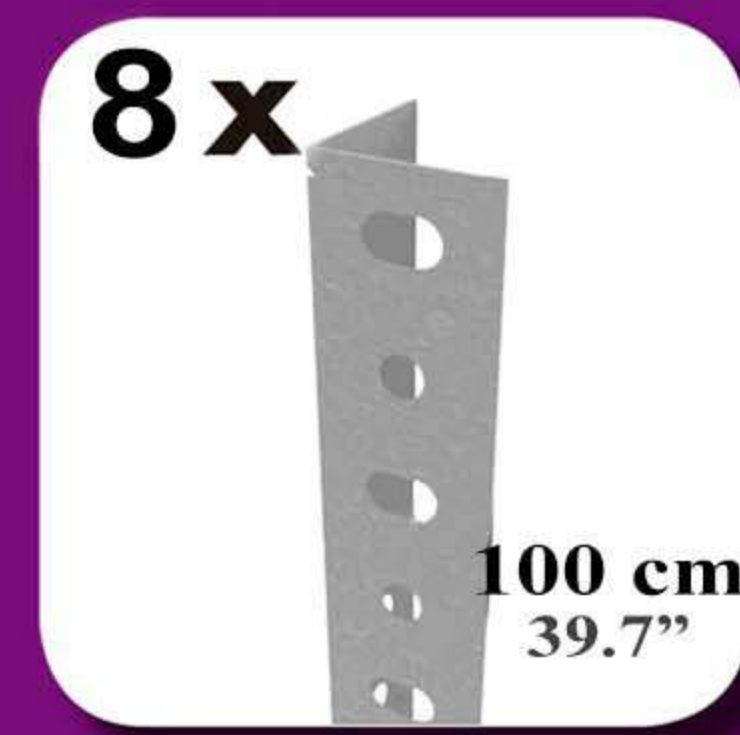

# 200 x 90 x 40 cm

## 78.7" x 35.4" x 15.7"

### KIT COMFORT 6/400

**5** Años Garantía  
Years Guarantee  
Jahre Garantie  
Ans Garantie  
Anos de Garantia  
**SIMONRACK**

**Simon  
Rack**  
SINCE 1964 - MANUFACTURER

\*MEDIDAS EN USO USED MEASUREMENTS  
MASSSTÄBEN IM EINSATZ MESURES EN EMPLOI MEDIDAS EN USO:  
2000 x 910 x 410 mm ( 78.7" x 35.8" x 16.14")