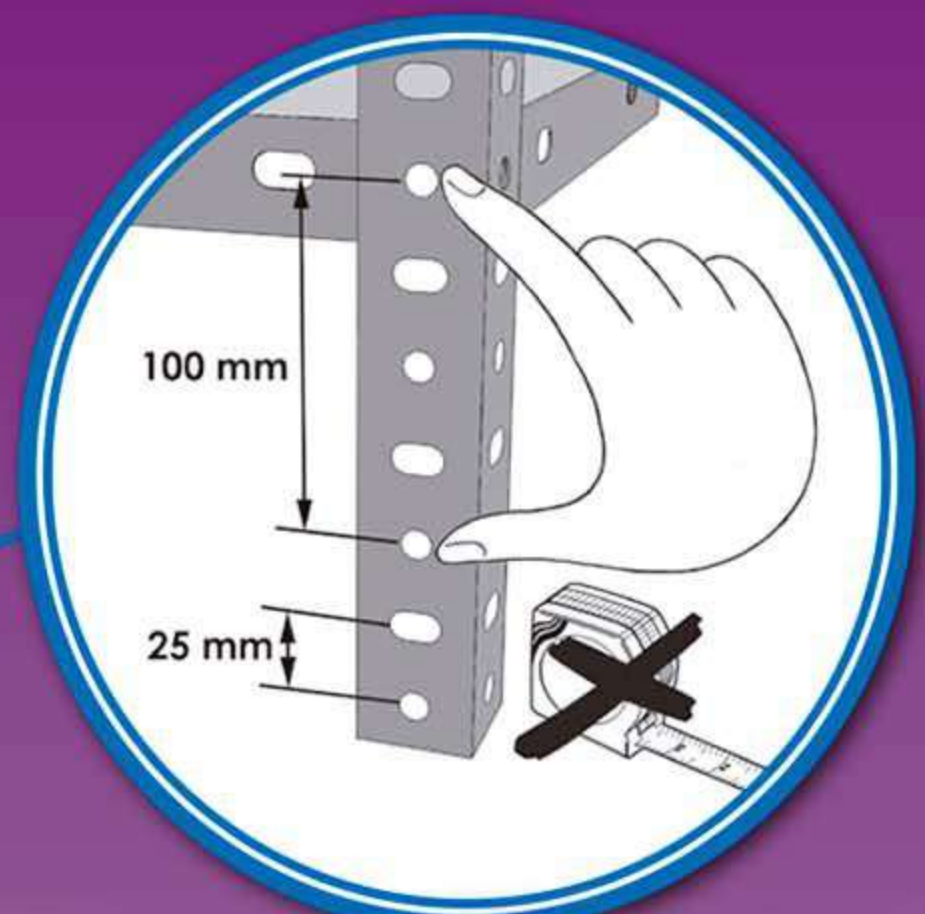

200 x 90 x 40 cm

78.7" x 35.4" x 15.7"

KIT COMFORT 6/400

5

Años Garantía
Years Guarantee
Jahre Garantie
Ans Garantie
Anos de Garantia

SIMONRACK

**600 kg
1322 lb)
Total**

**Simon
Rack**
SINCE 1964 - MANUFACTURER

*MEDIDAS EN USO / INFO MEASUREMENTS
MASSMAßEN IM EINSATZ / MESURES EN EMPLOI / MEDIDAS EM USO:
2000 x 910 x 410 mm (78.7" x 35.8" x 15.7")

ESTANTERIAS SIMON S.L. B.50.556.463
PG. ALFAMEN C/ POLIGONO C, N°3
ALFAMEN (ZARAGOZA)