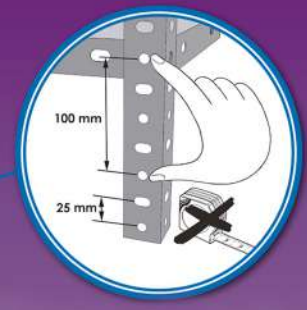

90 x 80 x 50 cm

35.4" x 31.5" x 19.7"

COMFORT MINI 3/500

5 Años Garantía
Years Guarantee
Jahre Garantie
Ans Garantie
Anos de Garantia
SIMONRACK

*MEDIDAS EN USO / USED DIMENSIONS / MESURES EN EMPLOI / MEDIDAS EN USO:
885 x 810 x 510 mm (33.4" x 31.9" x 20.08")

ESTANTERIAS SIMON S.L. B.50.556.463
PG. ALFAMEN C/ POLIGONO C, Nº3
ALFAMEN (ZARAGOZA)

www.simonrack.com

INSTRUCCIONES
INSTRUCTIONS
ANLEITUNG
INSTRUCTIONS

SIMONCLASSIC

BOLTS SYSTEM

Up to: **150 Kg**
Kg./Shelf
Uniformly Distributed Load