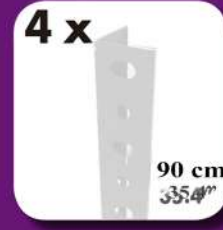

90 x 80 x 50 cm

35.4" x 31.5" x 19.7"

COMFORT MINI 3/500

5 Años Garantía
Years Guarantee
Jahre Garantie
Ans Garantie
Anos de Garantia
SIMONRACK

*MEDIDAS EN USO / USED DIMENSIONS / MESURES EN EMPLOI / MEDIDAS EN USO:
885 x 810 x 510 mm (33.4" x 31.9" x 20.08")

ESTANTERIAS SIMON S.L. B.50.556.463
PG. ALFAMEN C/ POLIGONO C, Nº3
ALFAMEN (ZARAGOZA)

www.simonrack.com

INSTRUCCIONES
INSTRUCTIONS
ANLEITUNG
INSTRUCTIONS

SIMONCLASSIC

BOLTS SYSTEM

Up to: **150 Kg**
Kg./Shelf
Uniformly Distributed Load