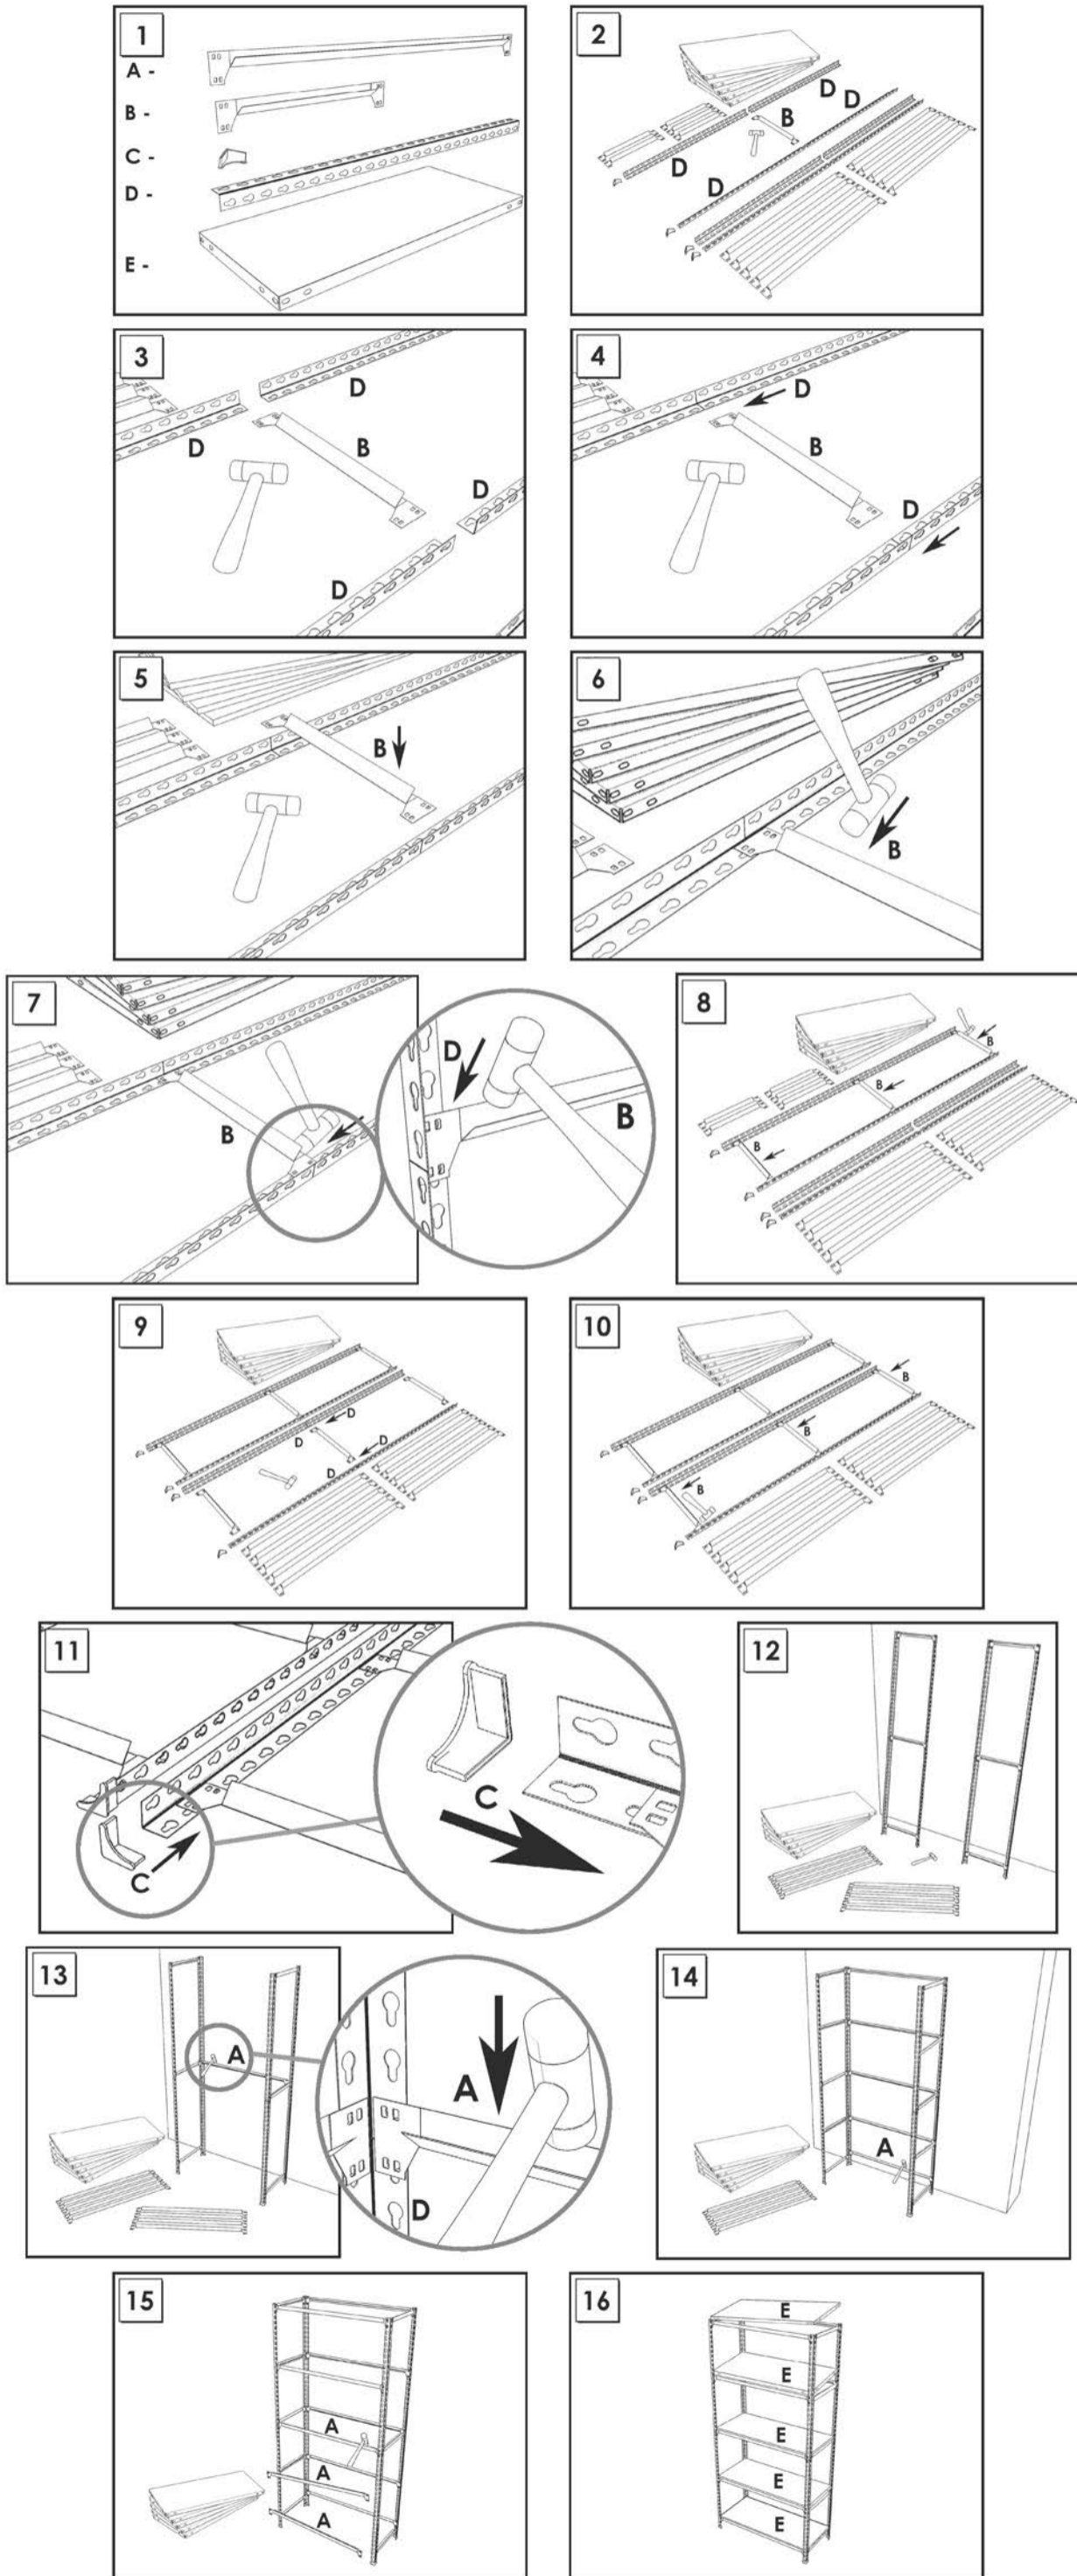

On-line instructions: www.instructionsrack.com/simonclick

SIMONCLASSIC

SIMONCLICK

SIMONOFFICE

SIMONTALLER

BANCOS DE TRABAJO WORK BENCHES

SIMONHOME

TAQUILLAS LOCKER

SIMONTITÁN

SIMONINOX

SIMONPALET

SIMONLEVER

ALTILLOS Y PASILLOS ELEVADOS PLATFORMS AND MEZZANINES