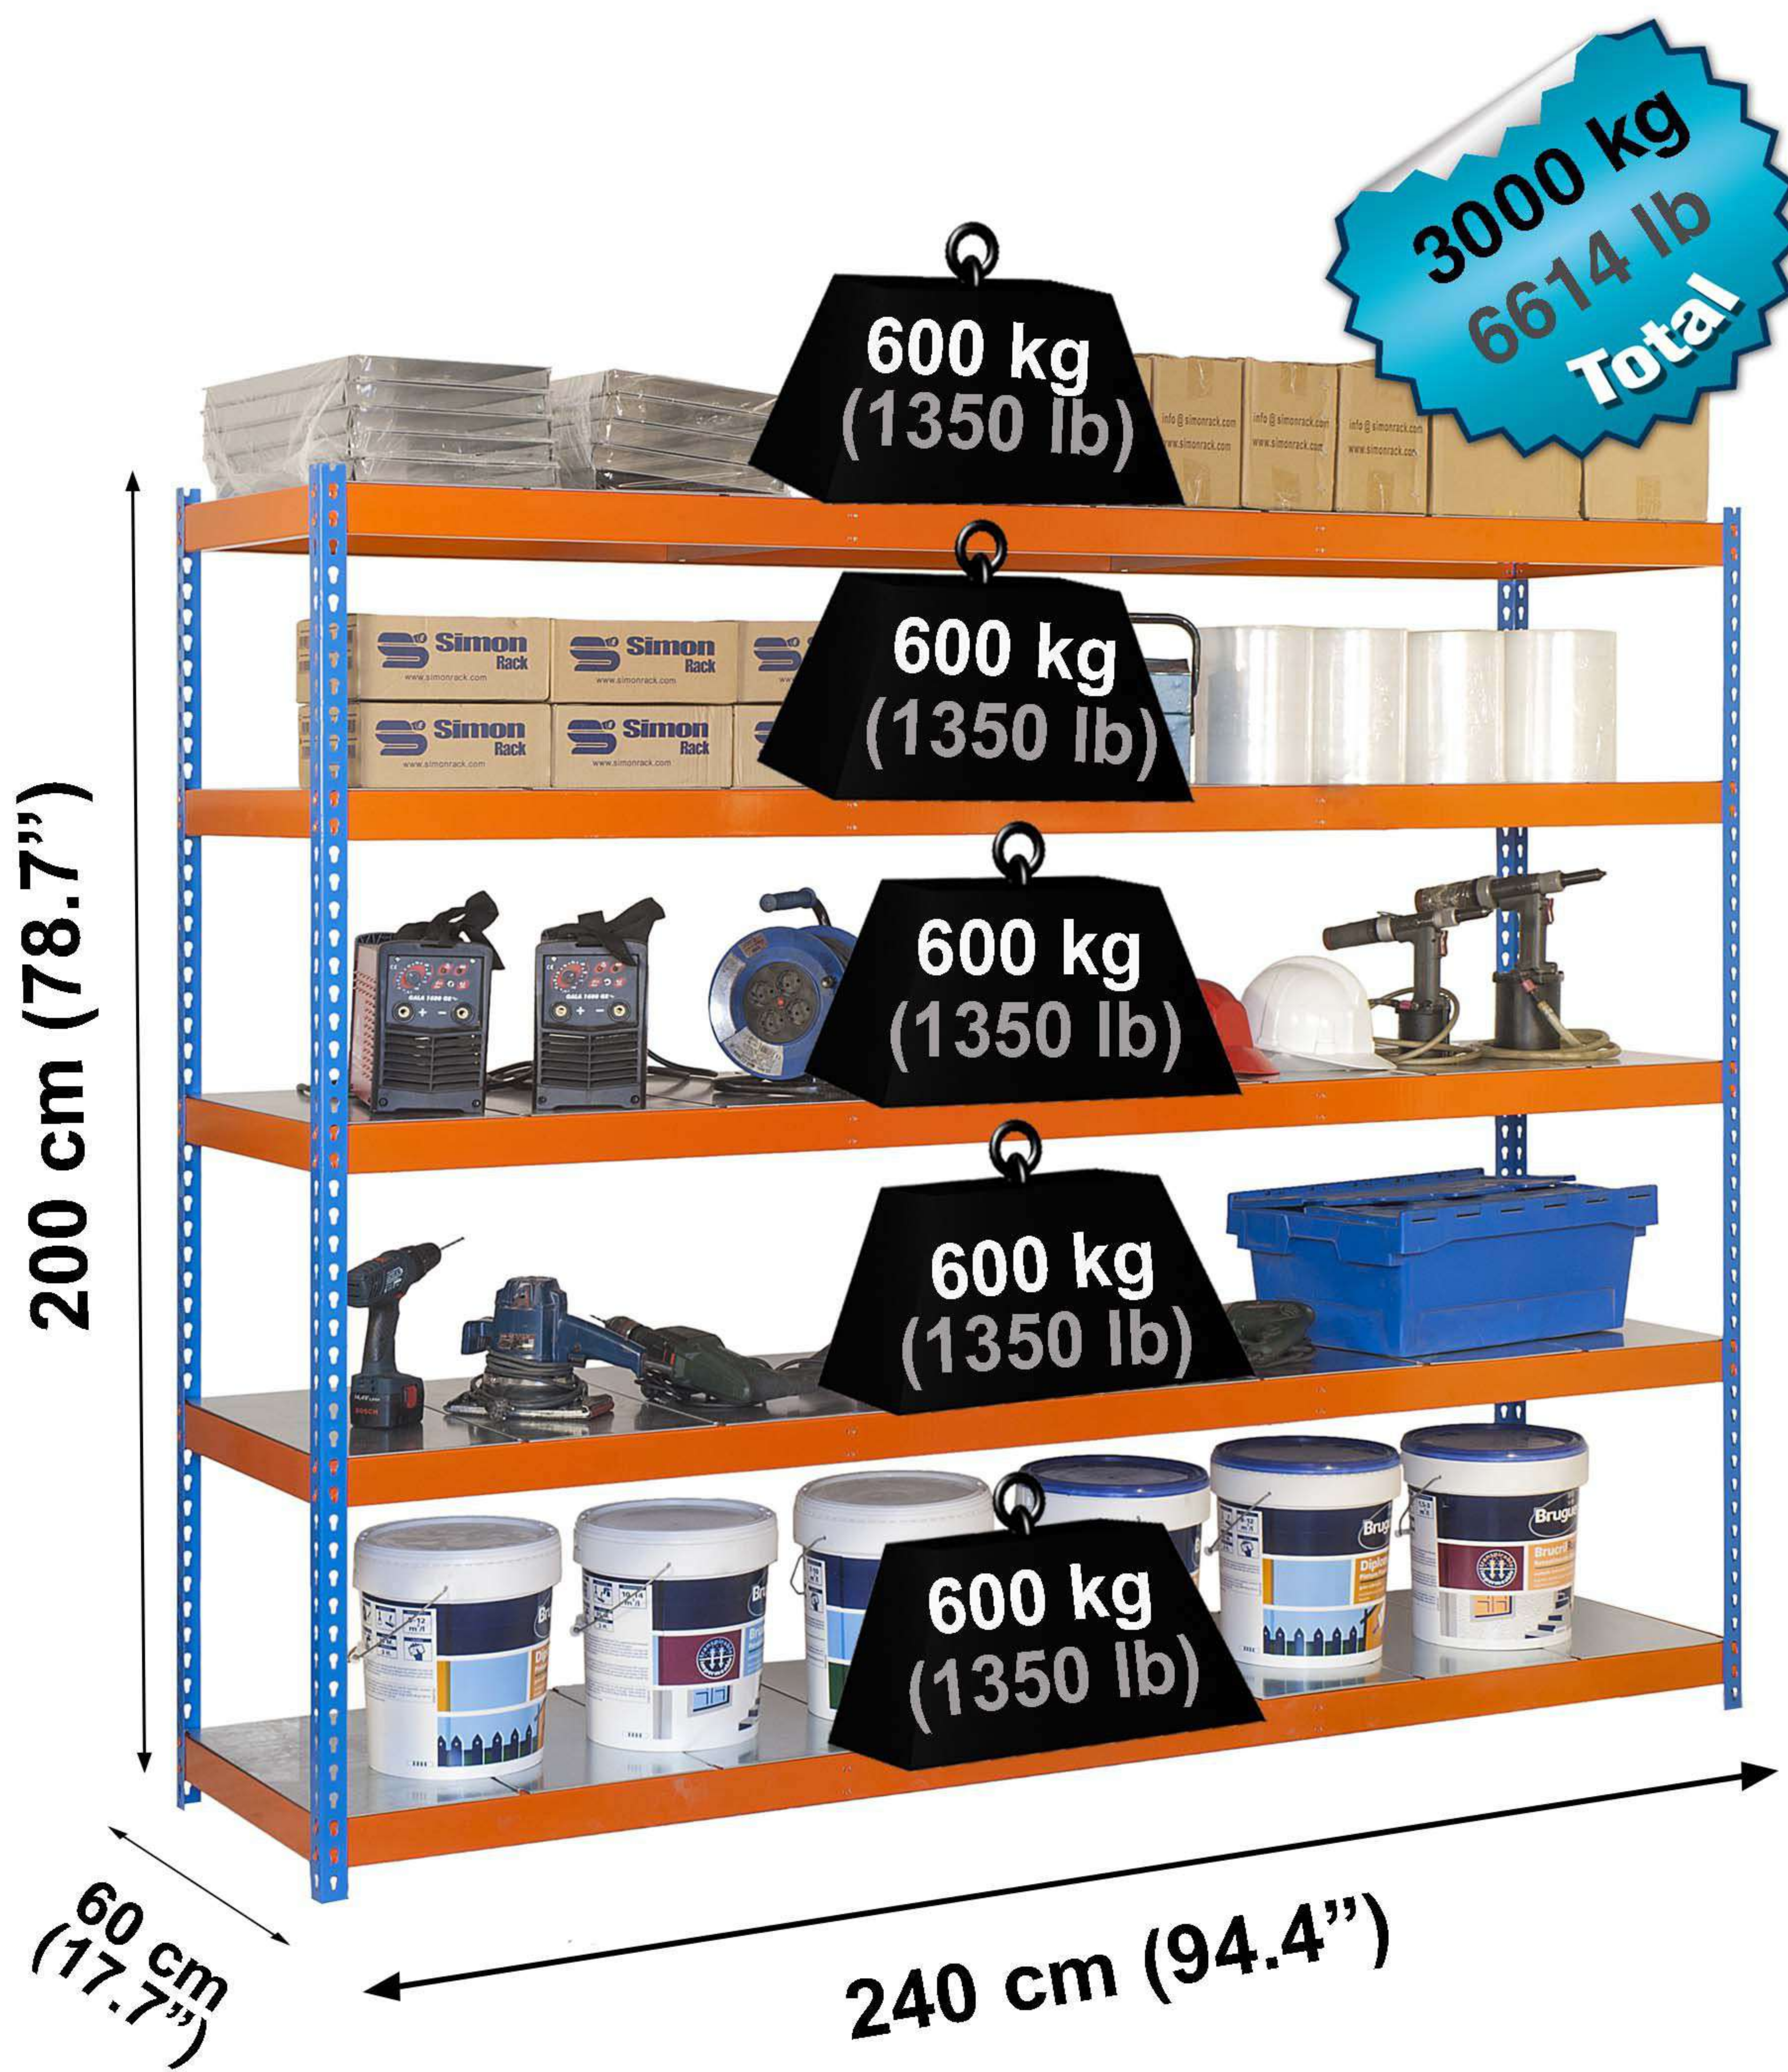

SIMONFORTE

**Simon
Rack**
SINCE 1964 - MANUFACTURER

ST 2406-5

Metal

200 x 240 x 60 cm

78.7" x 94.4" x 23.6"

**PACK
1/3**

*MEDIDAS EN USO / USED MEASUREMENTS
MASSNAHMEN IM EINSATZ / MESURES EN EMPLOI / MEDIDAS EM USO:
1975 x 2410 x 610 mm (77.7" x 94,8" x 24")

www.simonrack.com

SIMONFORTE

**Simon
Rack**
SINCE 1964 - MANUFACTURER

ST 2406-5

Metal

200 x 240 x 60 cm

78.7" x 94.4" x 23.6"

**PACK
2/3**

20 x

60 x 30 cm

www.simonrack.com

EMPRESA CERTIFICADA
EN SISTEMA DE GESTION DE CALIDAD
**ISO
9001:2015**