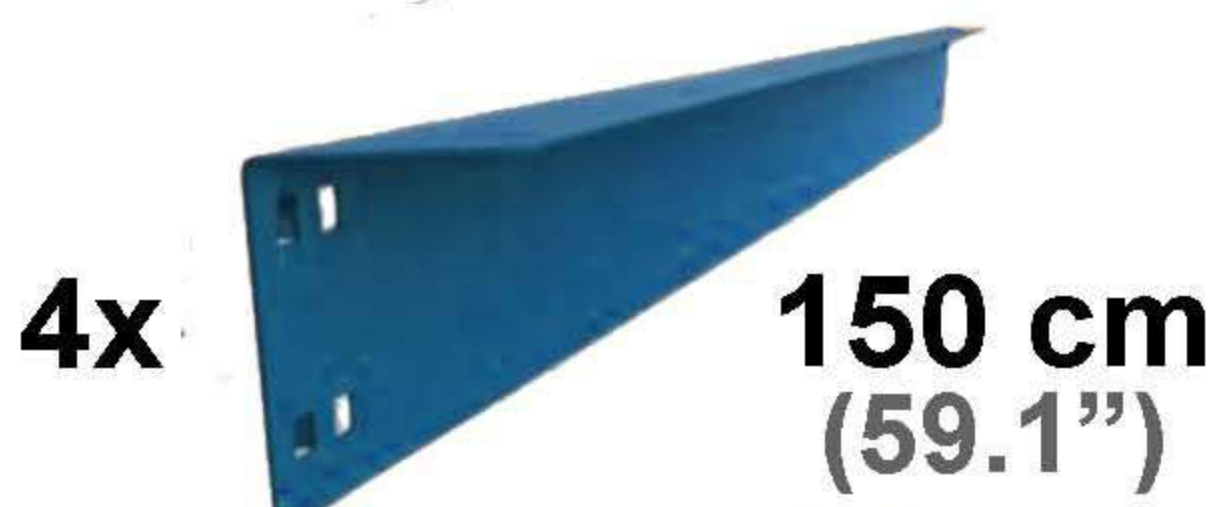

Simon Rack
SINCE 1964 - MANUFACTURER

SIMONWORK

BASIC 2 900 X 1500 X 900

5 Años Garantía
Years Guarantee
Jahre Garantie
Ans Garantie
Anos de Garantia
SIMONRACK

A 2Ud 90 x 74.4 cm **B** 2Ud 90 x 75.8 cm

*MEDIDAS EN USO USED MEASUREMENTS
MASSNAHMEN IM EINSATZ MESURES EN EMPLOI MEDIDAS EM USO:
877 x 1510 x 910 mm (34.5'' x 59.4'' x 35.8'')