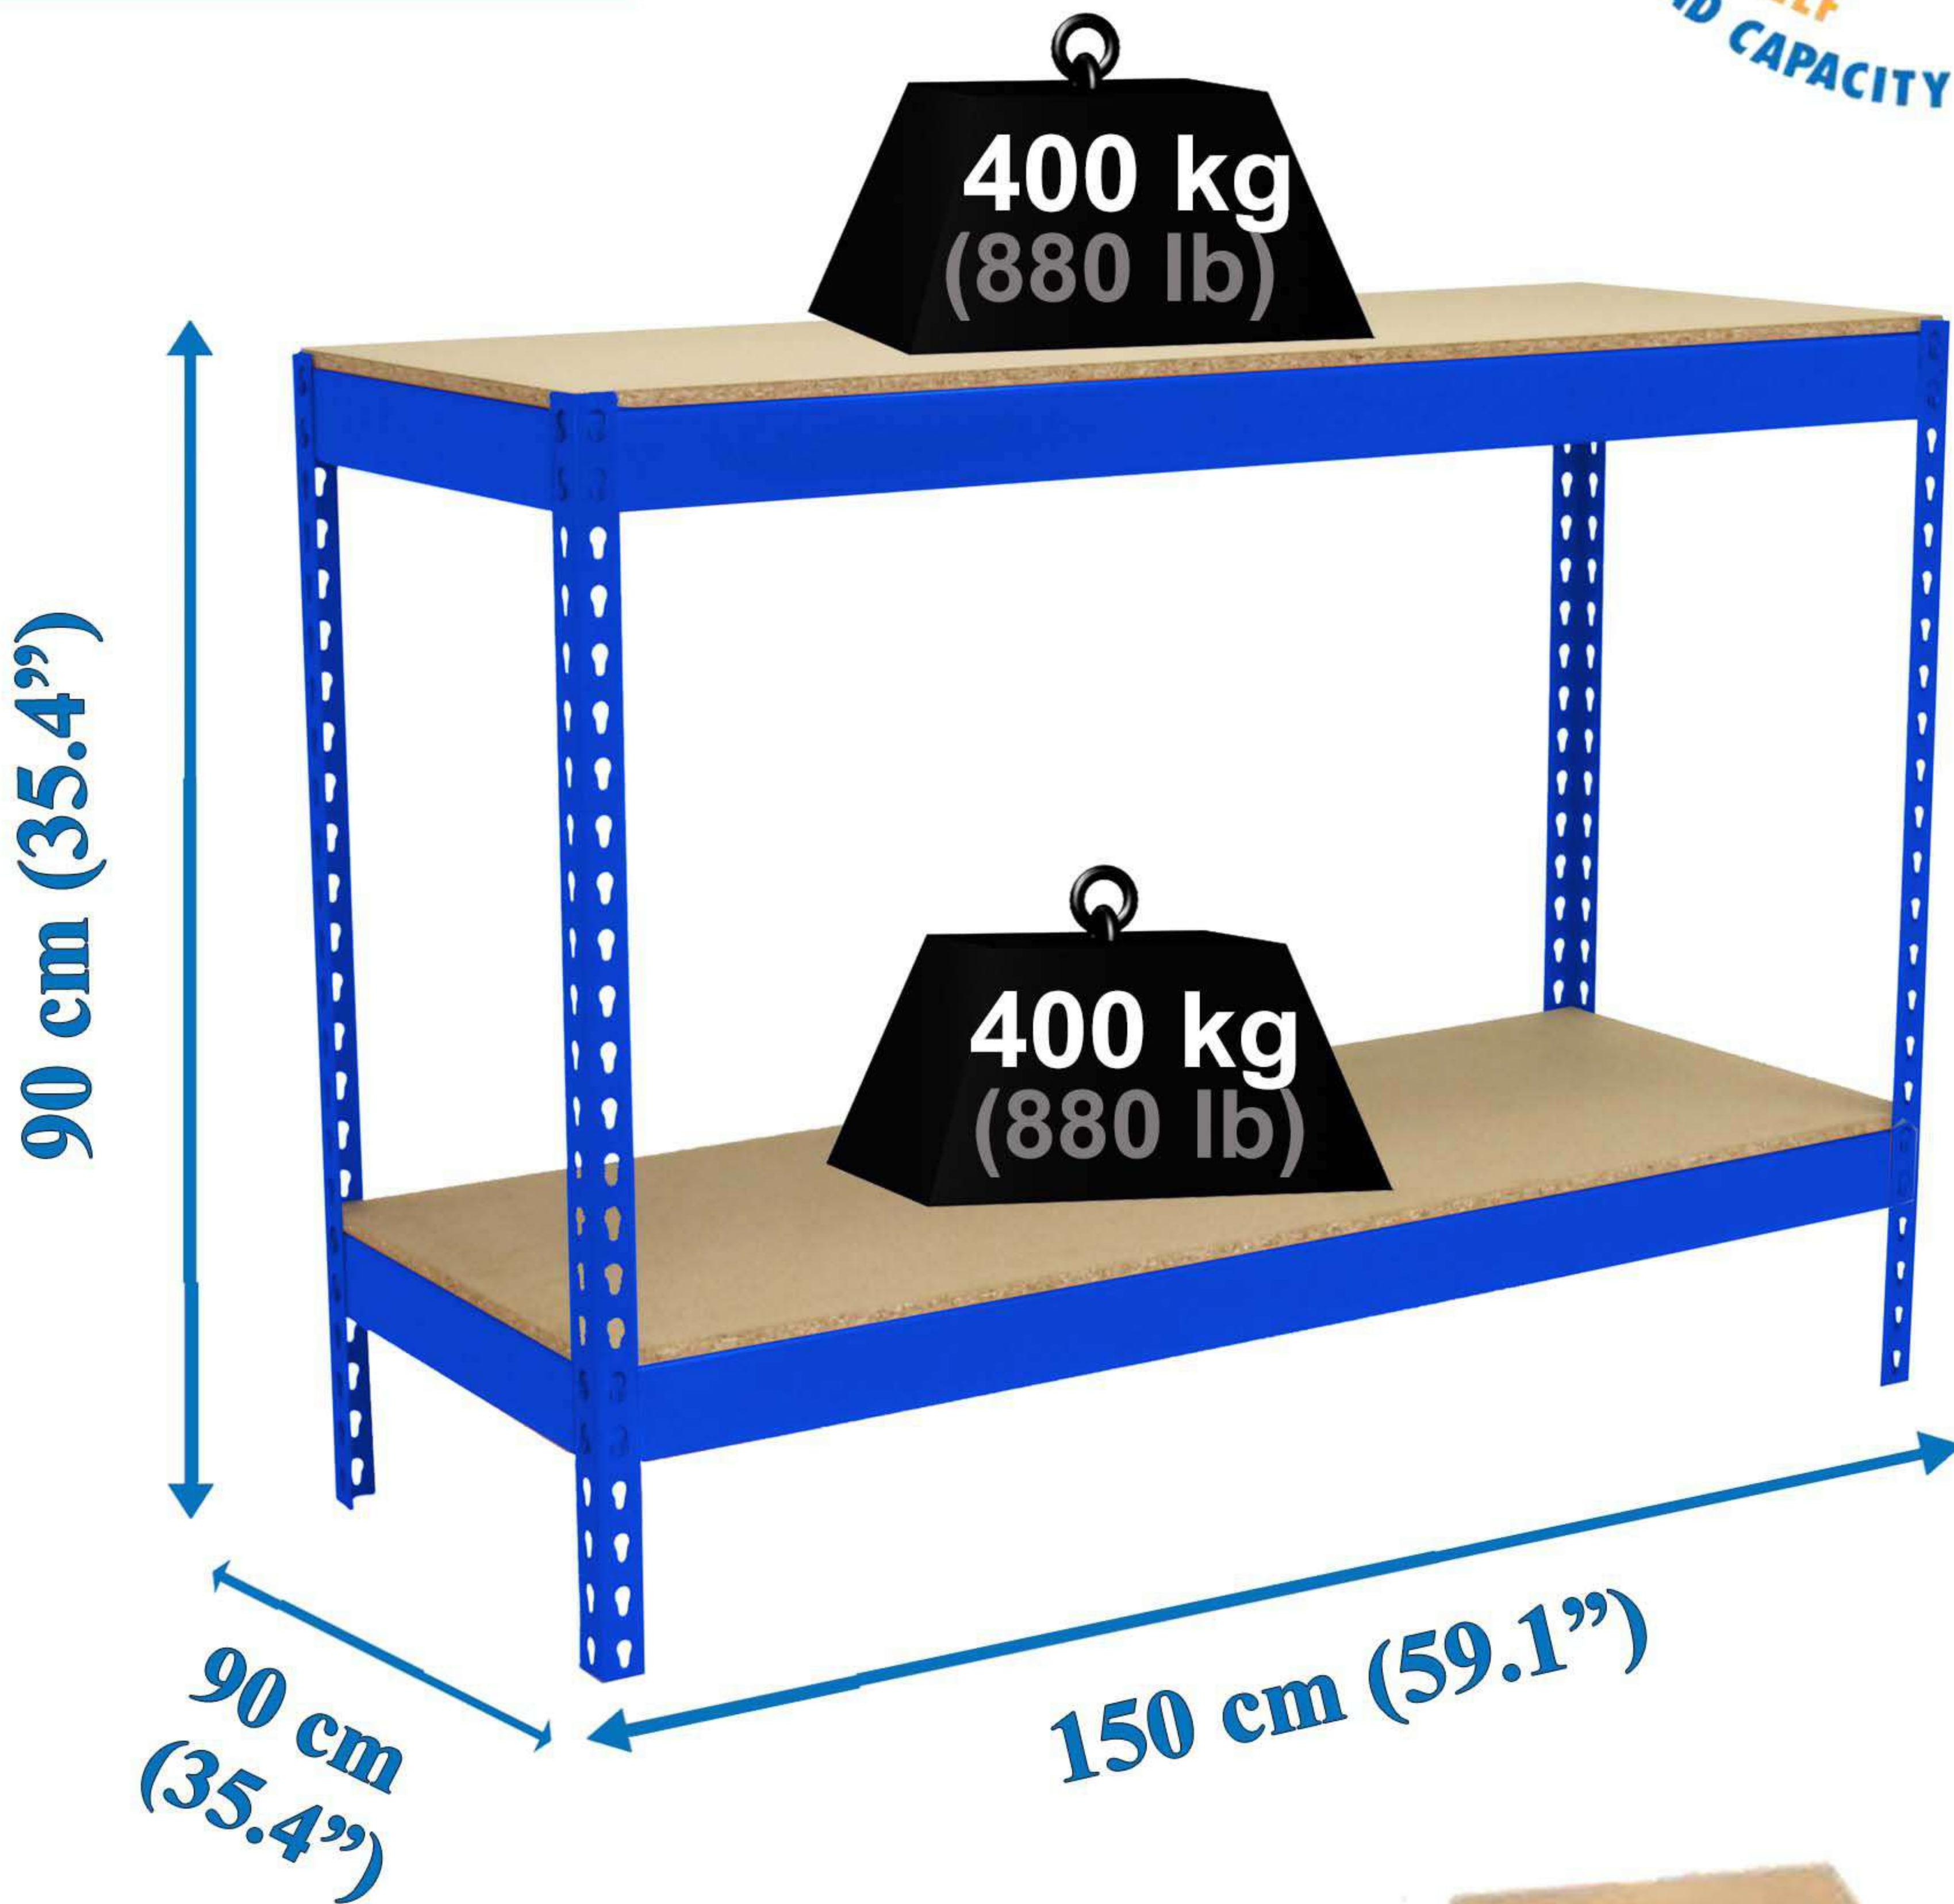

Simon Rack
SINCE 1964 - MANUFACTURER

SIMONWORK

BASIC 2 900 X 1500 X 900

5 Años Garantía
Years Guarantee
Jahre Garantie
Ans Garantie
Anos de Garantia
SIMONRACK

A 2Ud 90 x 74.4 cm **B** 2Ud 90 x 75.8 cm

*MEDIDAS EN USO USED MEASUREMENTS
MASSNAHMEN IM EINSATZ MESURES EN EMPLOI MEDIDAS EM USO:
877 x 1510 x 910 mm (34.5'' x 59.4'' x 35.8'')

ESTANTERIAS SIMON S.L. B.50.556.463
PG. ALFAMEN C/ POLIGONO C. N°3
ALFAMEN (ZARAGOZA)

www.simonrack.com