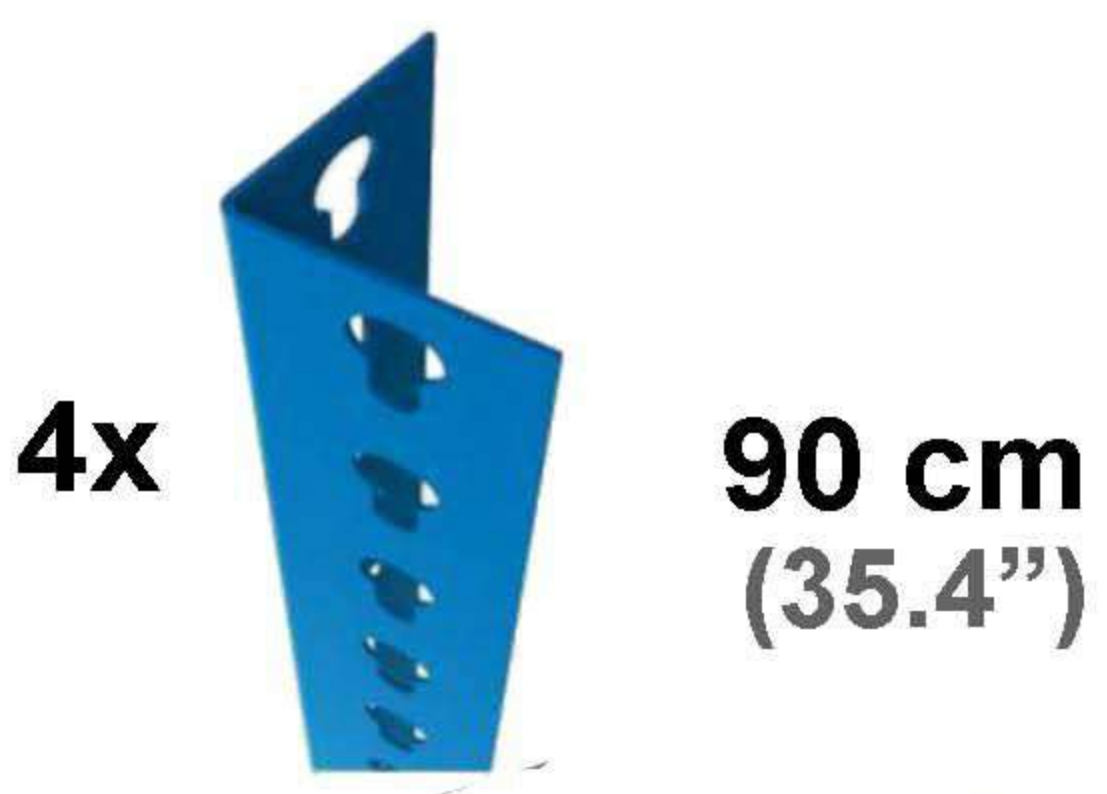

Simon Rack
SINCE 1964 - MANUFACTURER

SIMONWORK

BASIC 2 900 X 1500 X 900

5 Años Garantía
Years Guarantee
Jahre Garantie
Ans Garantie
Anos de Garantia
SIMONRACK

A 2Ud 90 x 74.4 cm **B** 2Ud 90 x 75.8 cm

*MEDIDAS EN USO USED MEASUREMENTS
MASSNAHMEN IM EINSATZ MESURES EN EMPLOI MEDIDAS EM USO:
877 x 1510 x 910 mm (34.5'' x 59.4'' x 35.8'')