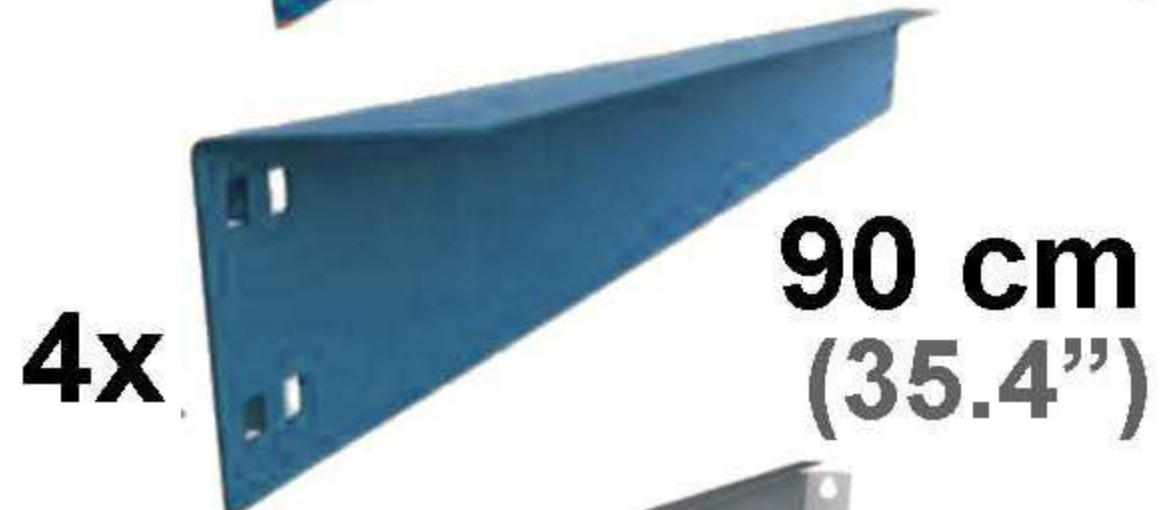

Simon Rack
SINCE 1964 - MANUFACTURER

SIMONWORK

BASIC 2 900 X 1500 X 900

5 Años Garantía
Years Guarantee
Jahre Garantie
Ans Garantie
Anos de Garantia
SIMONRACK

A 2Ud 90 x 74.4 cm **B** 2Ud 90 x 75.8 cm

*MEDIDAS EN USO USED MEASUREMENTS
MASSNAHMEN IM EINSATZ MESURES EN EMPLOI MEDIDAS EM USO:
877 x 1510 x 910 mm (34.5'' x 59.4'' x 35.8'')