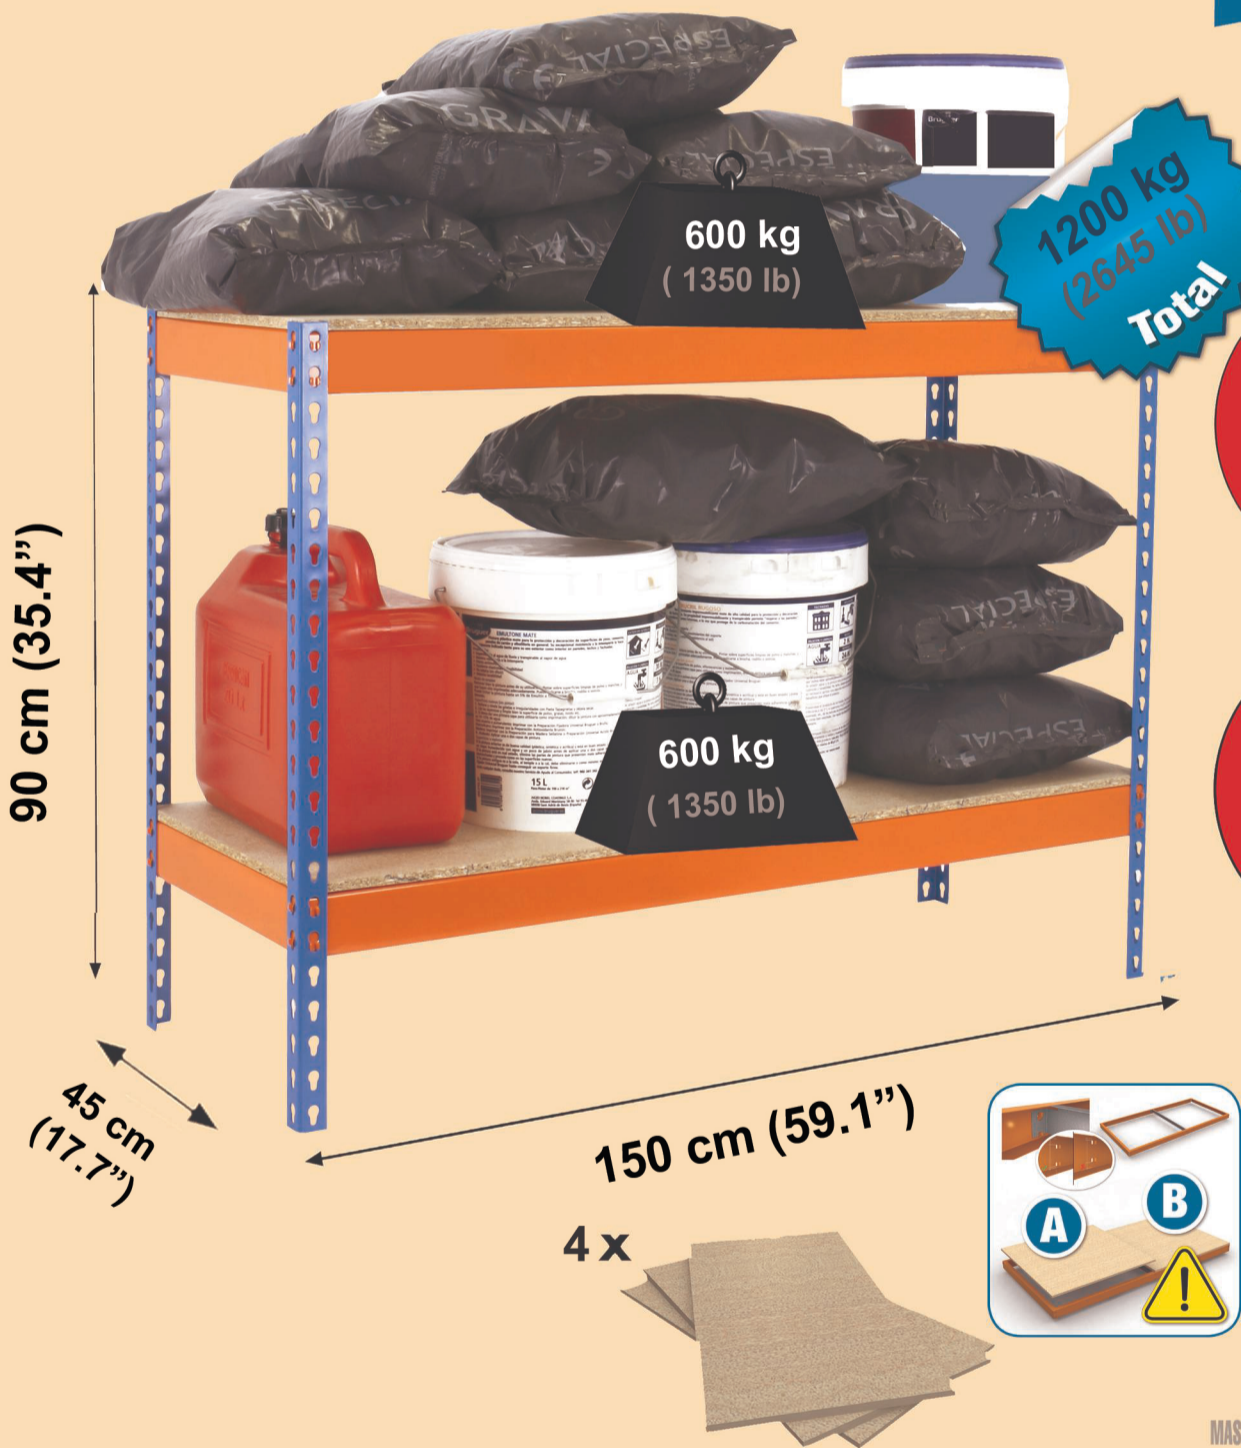

SIMONFORTE ST 1504-2

Plywood

90 x 150 x 45 cm
35.4" X 59.1" X 17.7"

**PACK
1/2**

*MEDIDAS EN USO USED MEASUREMENTS
MASSNAHMEN IM EINSATZ MESURES EN EMPLOI MEDIDAS EM USO:
850 x 1510 x 460 mm (33.46" x 59.4" 18.1")

A 2 Uds 45 x 75.9 cm **B** 2 Uds 45 x 74.4 cm

9 min.

EPOXY POLIESTER
AZUL/NARANJA/
MADERA
8 435104 956564