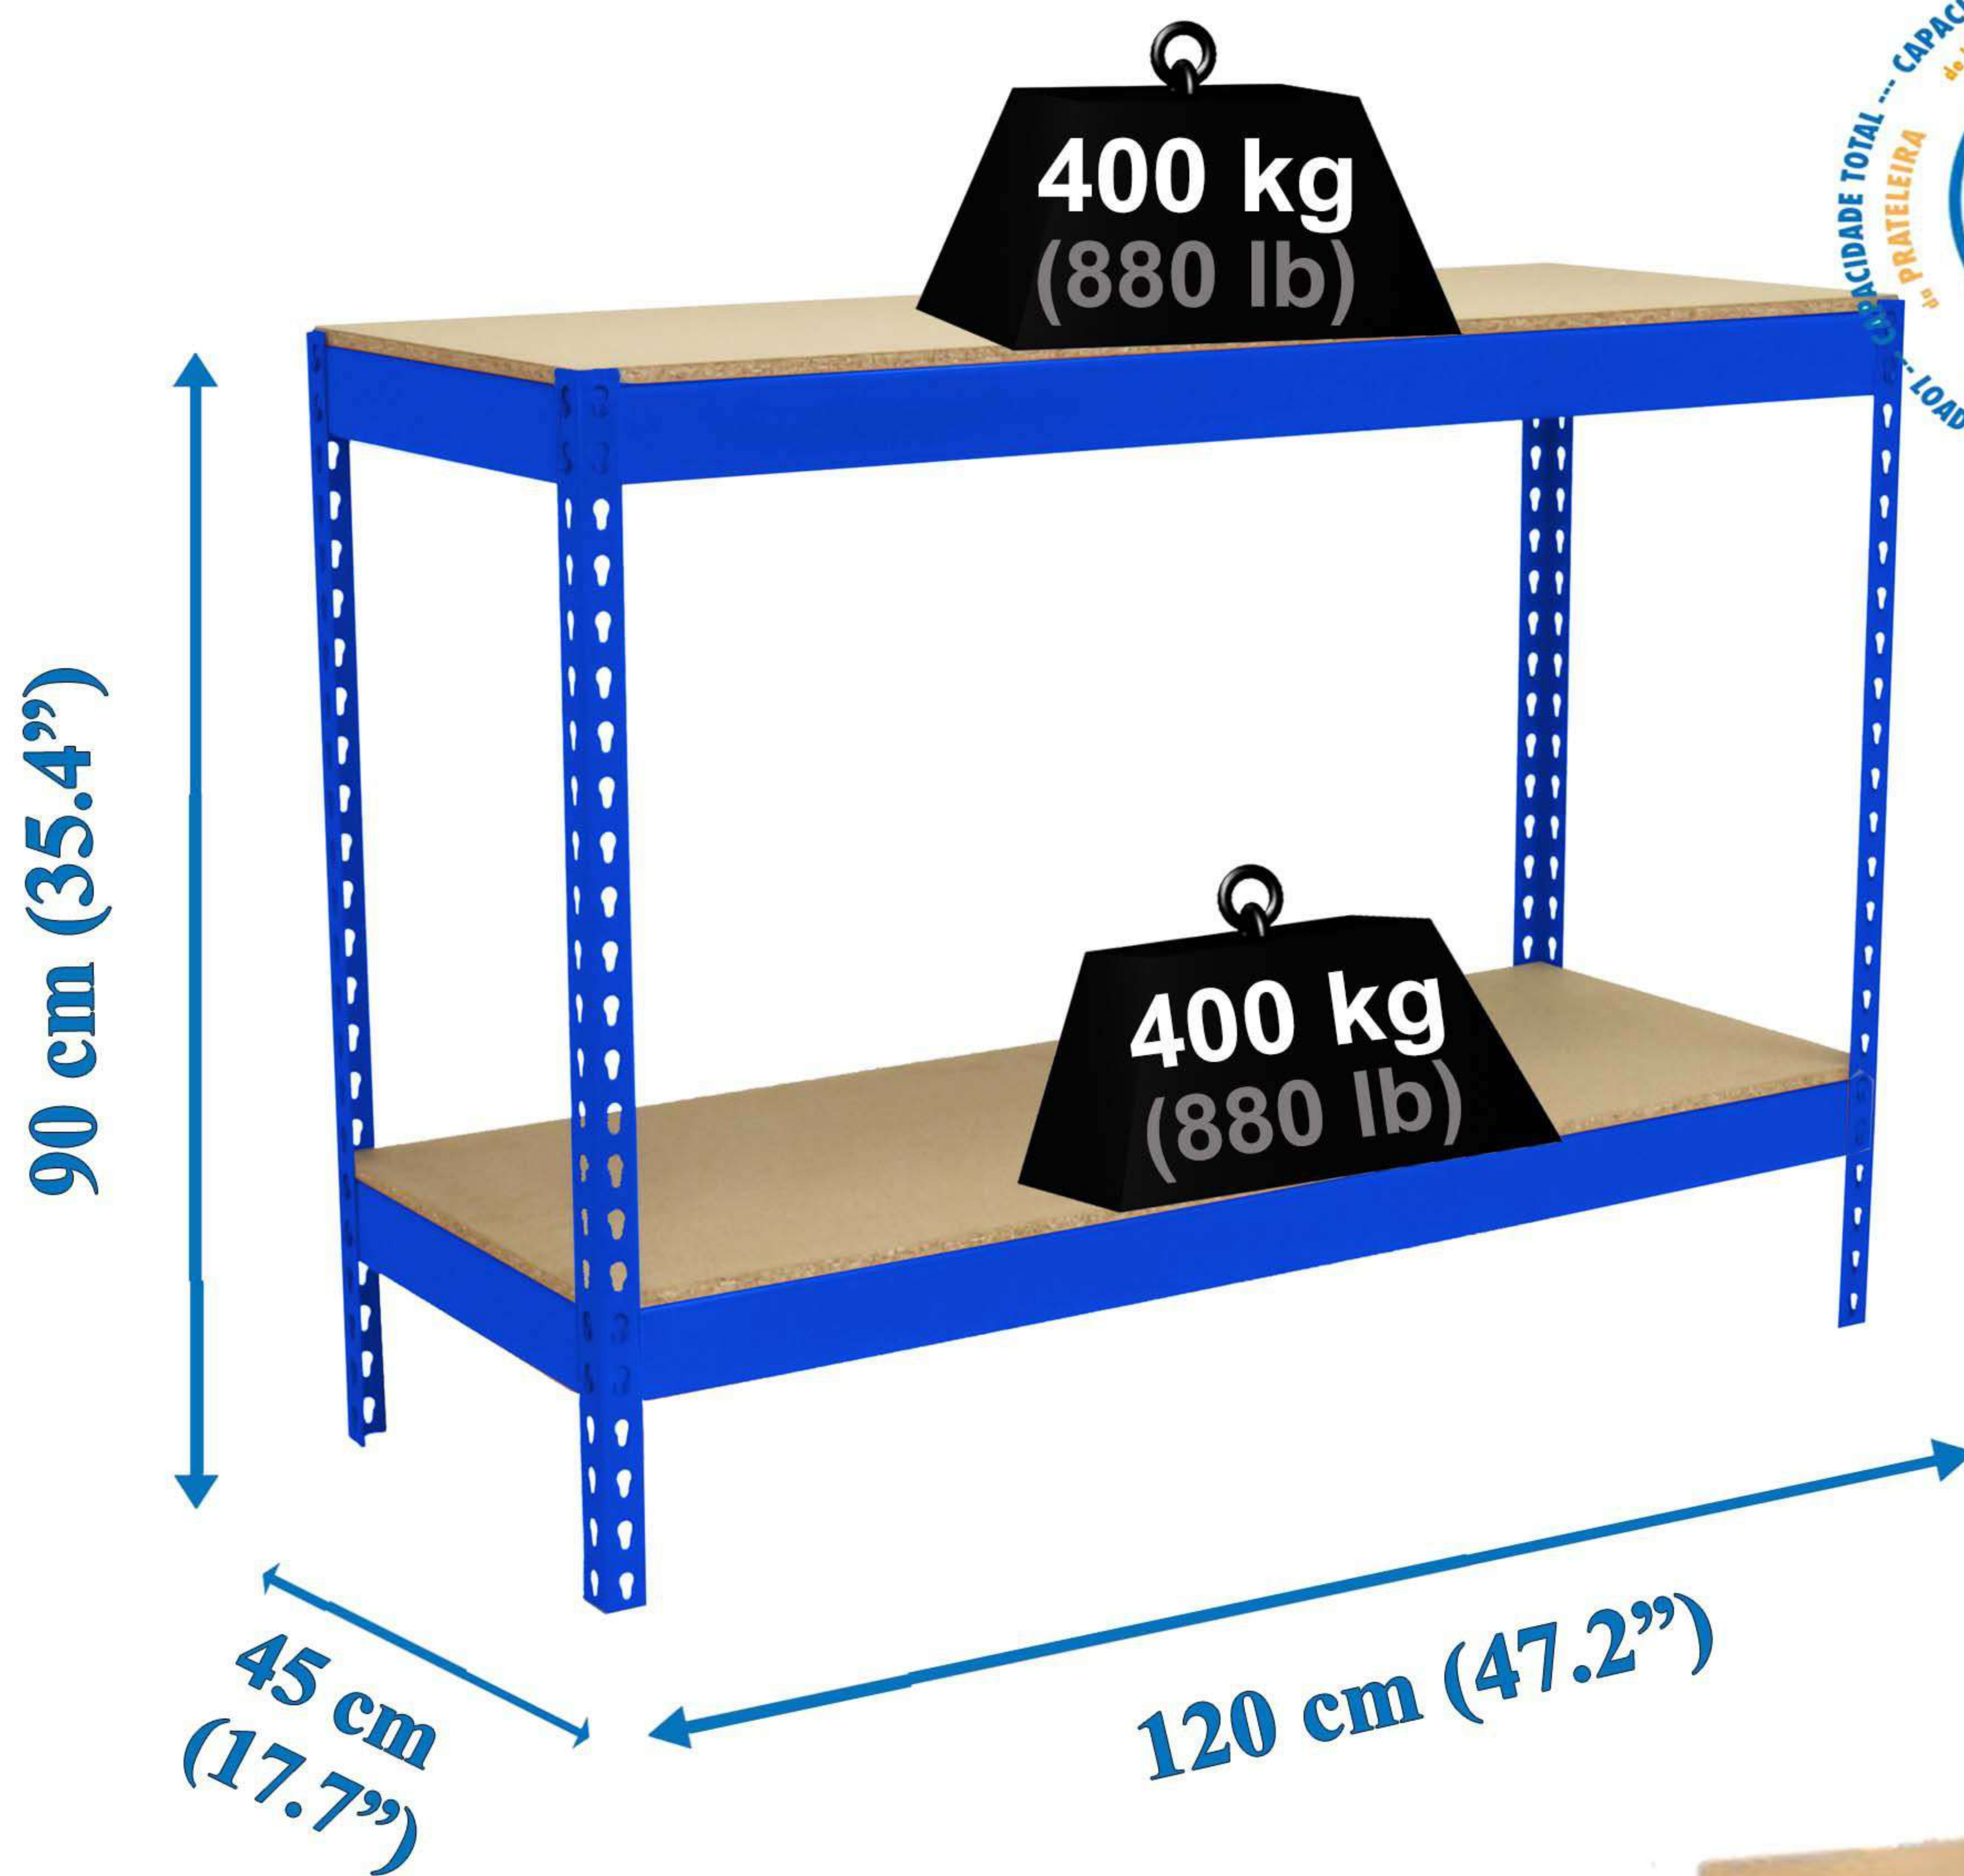

SIMONWORK

BASIC 2 90 x 120 x 45 cm

35.4" x 47.2" x 17.7"

2 x

*MEDIDAS EN USO USED MEASUREMENTS
MASSNAHMEN IM EINSATZ MESURES EN EMPLOI MEDIDAS EM USO:
850 x 1210 x 460 mm (33.5" x 47.6" x 18.1")

ESTANTERIAS SIMON S.L. B.50.556.463
PG. ALFAMEN C/ POLIGONO C. N°3
ALFAMEN (ZARAGOZA)