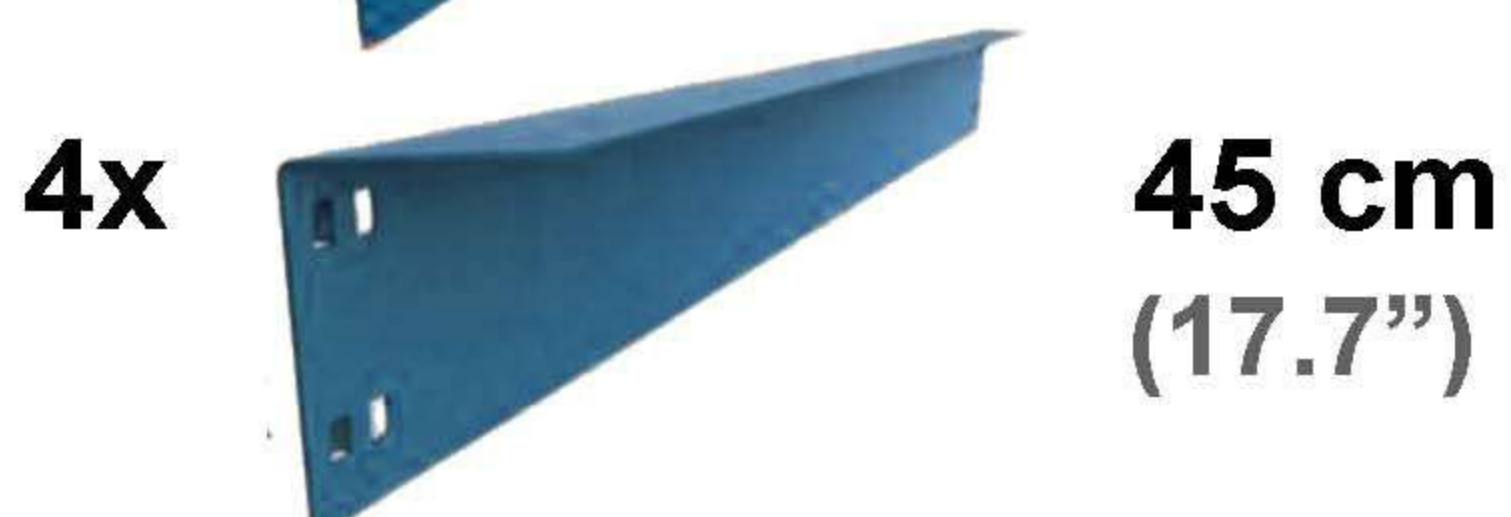

SIMONWORK

BASIC 2 90 x 120 x 45 cm

35.4" x 47.2" x 17.7"

2 x

*MEDIDAS EN USO USED MEASUREMENTS
MASSNAHMEN IM EINSATZ MESURES EN EMPLOI MEDIDAS EM USO:
850 x 1210 x 460 mm (33.5" x 47.6" x 18.1")

ESTANTERIAS SIMON S.L. B.50.556.463
PG. ALFAMEN C/ POLIGONO C. N°3
ALFAMEN (ZARAGOZA)