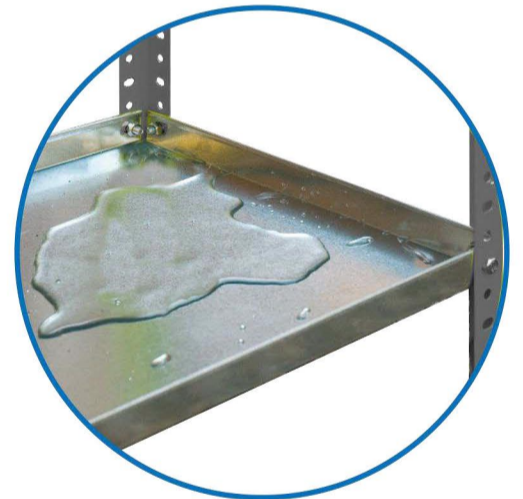

Comfort Garden

180x90x30 cm.

180x90x40 cm.

180x90x50 cm.

info@simonrack.com
www.simonrack.com
Polígono de Alfamén
C/ Polígono C, nº 3
50.461 Alfamén (Zaragoza) SPAIN
Telf. (+34) 976 628 537
Fax (+34) 976 628 542