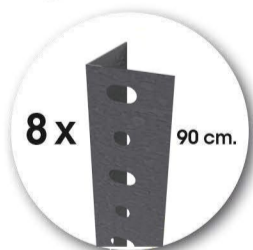

Comfort Garden

180x90x30 cm.

180x90x40 cm.

180x90x50 cm.

info@simonrack.com
www.simonrack.com
Polígono de Alfamén
C/ Polígono C, nº 3
50.461 Alfamén (Zaragoza) SPAIN
Telf. (+34) 976 628 537
Fax (+34) 976 628 542