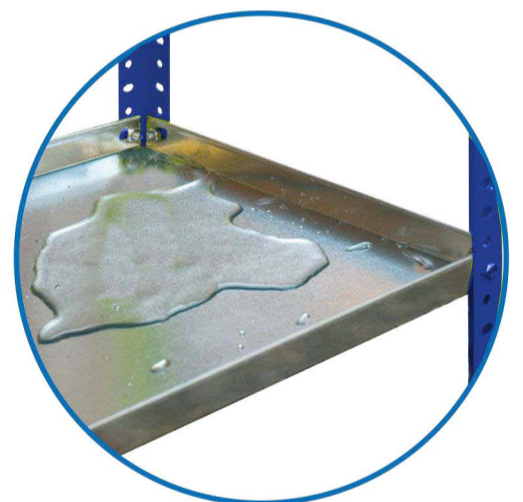

# Comfort Garden

180x90x30 cm.

180x90x40 cm.

180x90x50 cm.

info@simonrack.com  
www.simonrack.com  
Polígono de Alfamén  
C/ Polígono C, nº 3  
50.461 Alfamén (Zaragoza) SPAIN  
Telf. (+34) 976 628 537  
Fax (+34) 976 628 542