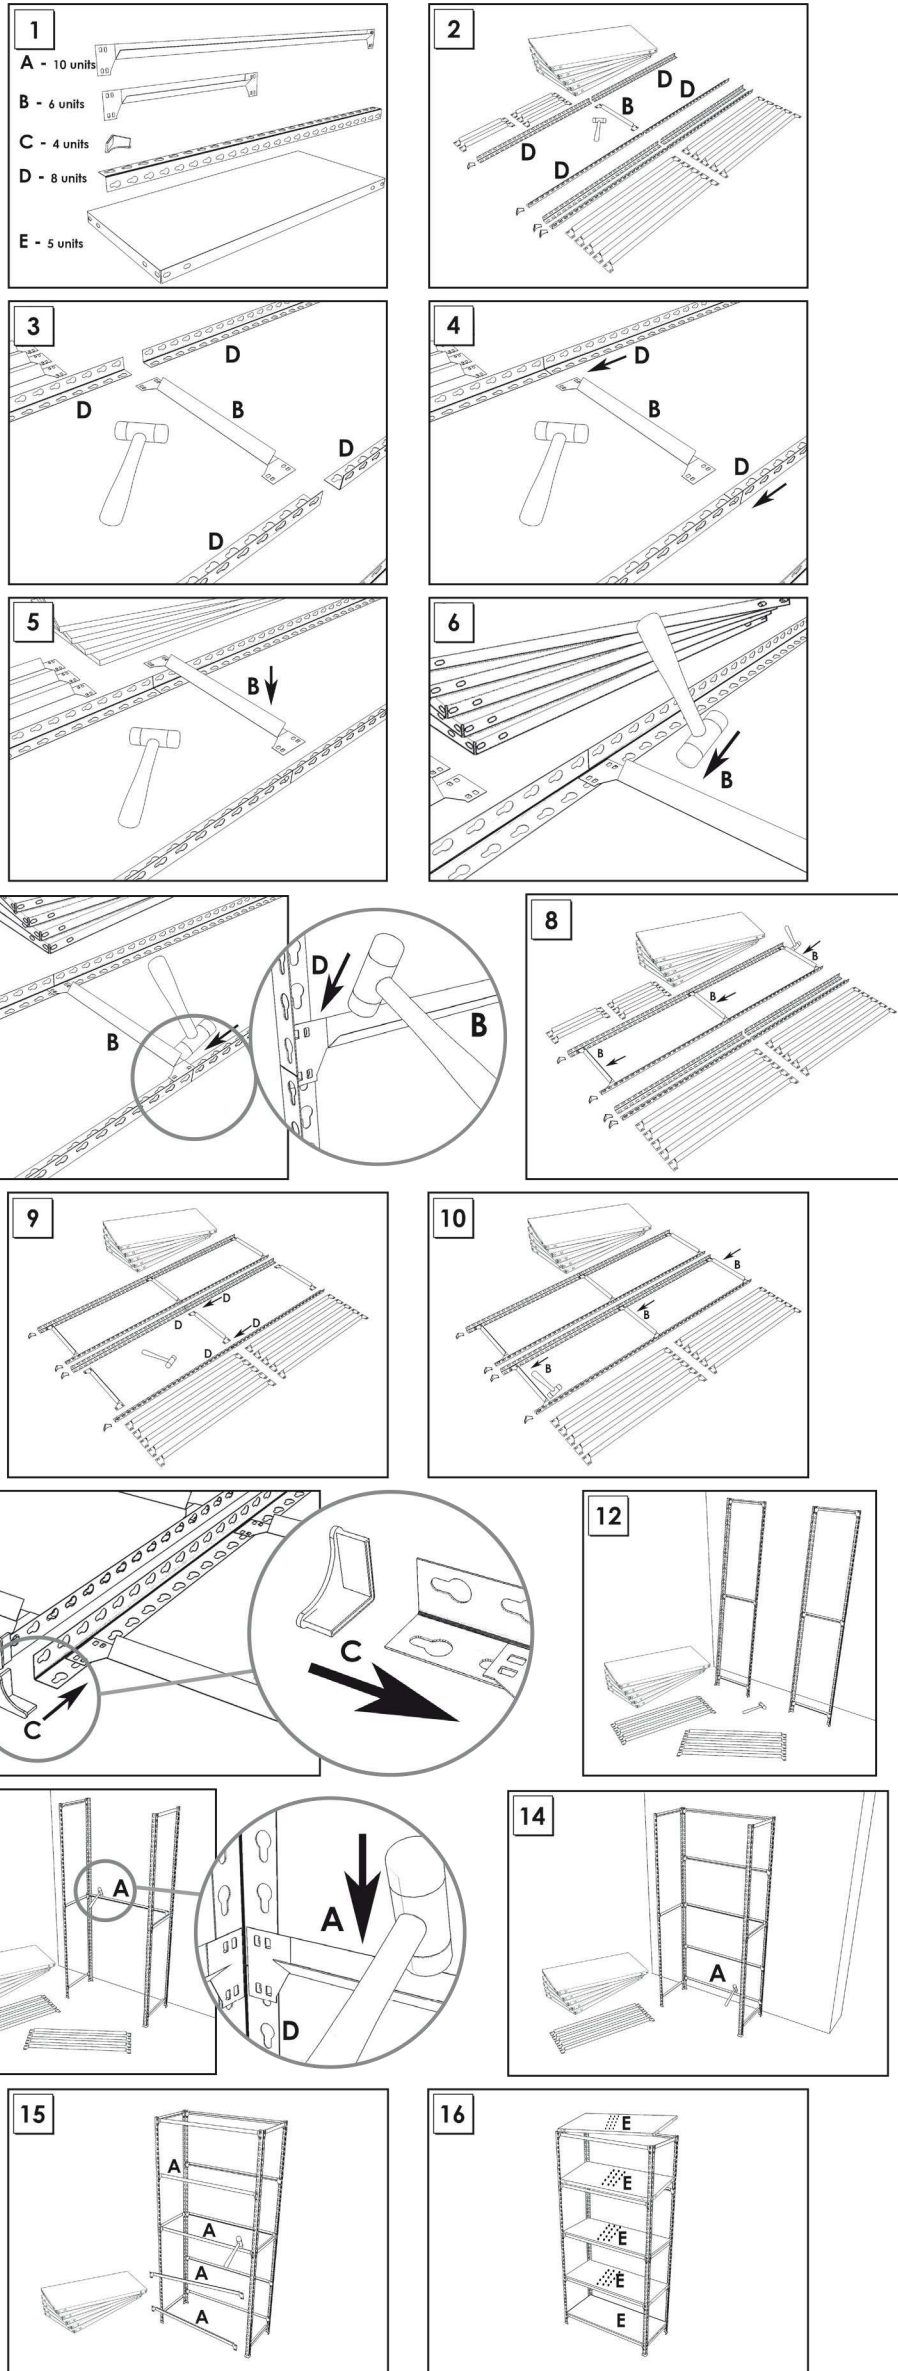

SIMONCLASSIC

SIMONCLICK

SIMONOFFICE

SIMONTALLER

BANCOS DE TRABAJO

SIMONHOME

TAQUILLAS

SIMONTITÁN

SIMONINOX

SIMONPALET

SIMONLEVER

ALTILLOS Y PASILLOS ELEVADOS