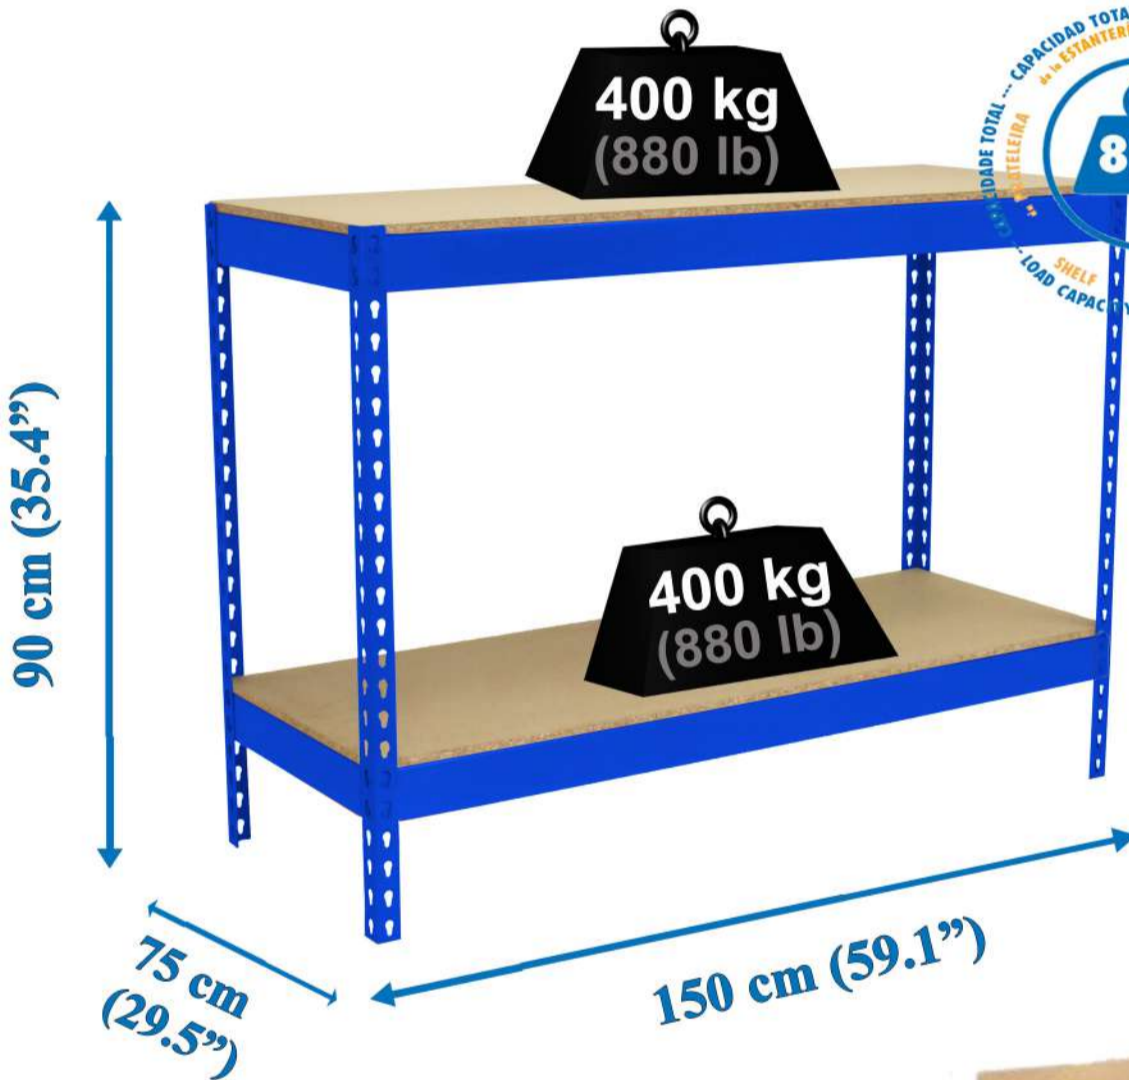

SIMONWORK

BASIC 2 90 x 150 x 75 cm
35.4" x 59.1" x 29.5"

- 4x  90 cm (35.4")
- 4x  150 cm (59.1")
- 4x  75 cm (29.5")
- 2x  75 cm (29.5")

- A** 2Ud 75 x 75.9 cm
- B** 2Ud 75 x 74.4 cm

*MEDIDAS EN USO USED MEASUREMENTS
MASSNAHMEN IM EINSATZ MESURES EN EMPLOI MEDIDAS EM USO:
850 x 1510 x 760 mm (33.5" x 59.4" x 29.9")