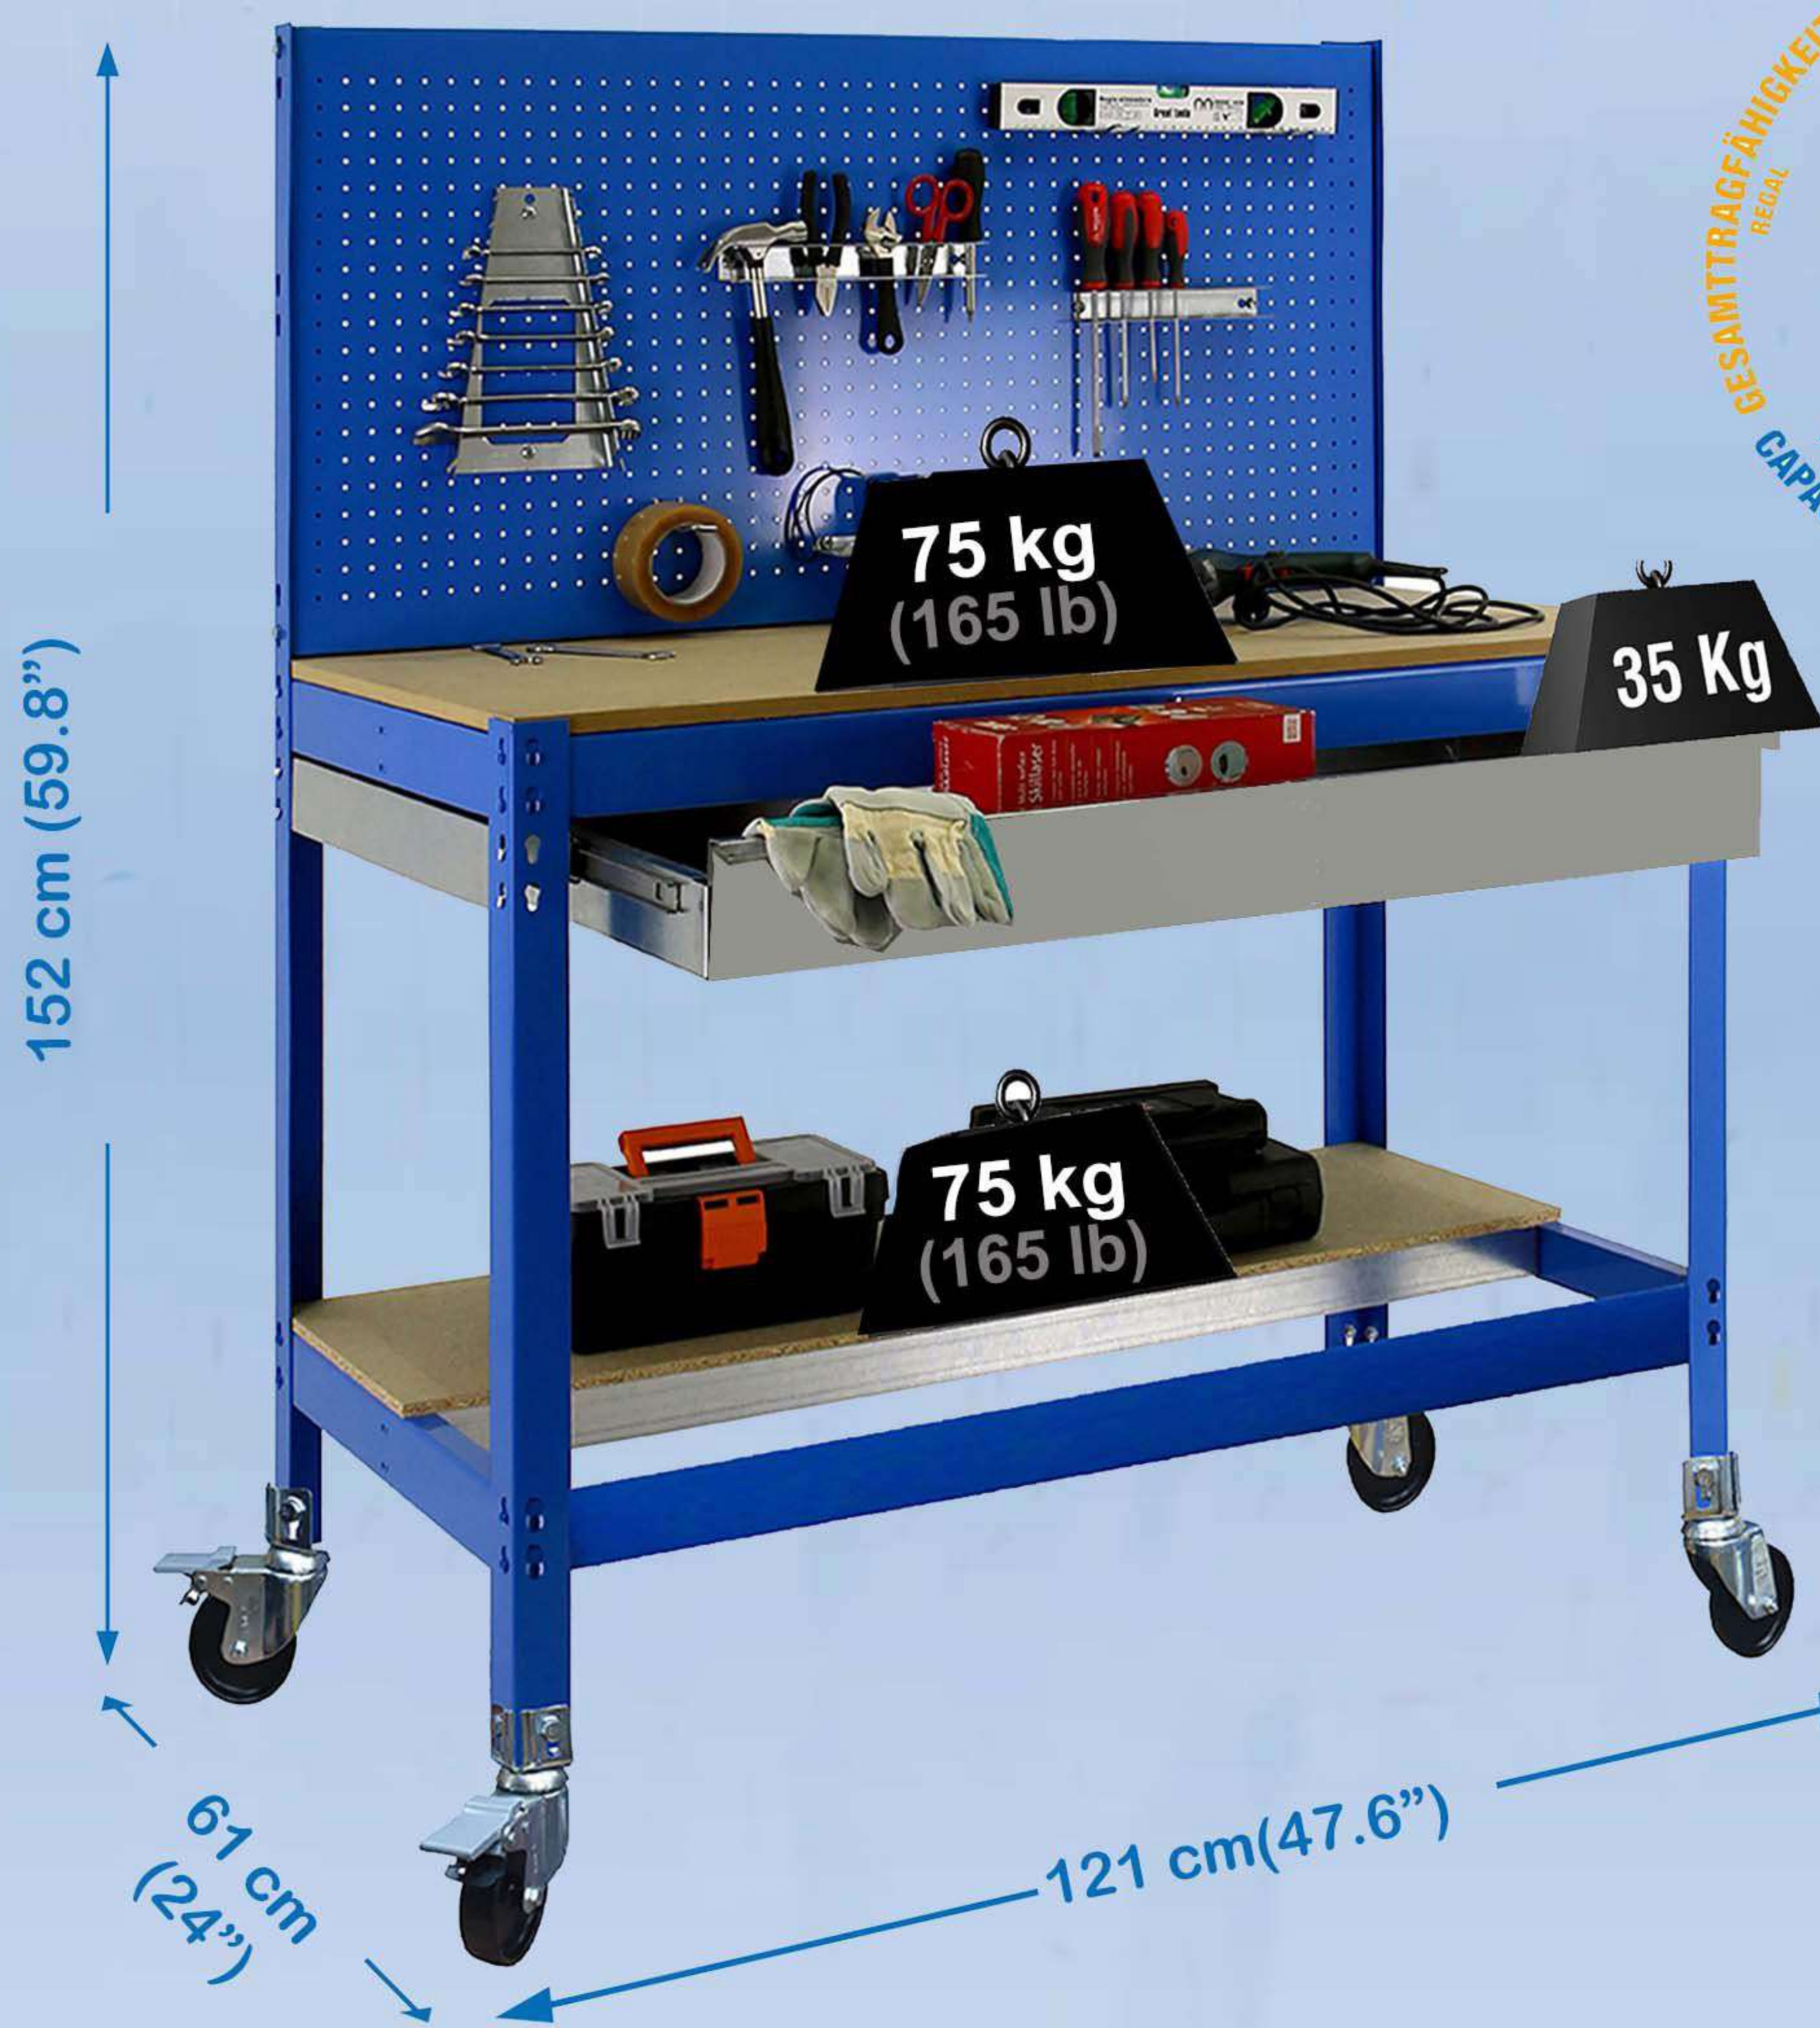

SIMONWORK BT2 BOX 1200

mobile

5 Años Garantía
Years Guarantee
Jahre Garantie
Ans Garantie
Anos de Garantia
SIMONRACK

152 x 121 x 61 cm
59.8" x 47.6" x 24.0"

Carga uniformemente repartida
Evenly distributed load
Gleichmäßig verteilte Last
Charge uniformément répartie
Carga uniformemente distribuída

- 1 x 120 x 60 cm (47.2" x 23.6")
- 2 x 84 cm (33.1")
- 2 x 144 cm (56.7")
- 4 x 120 cm (47.2")
- 4 x 60 cm (23.6")
- 1 x 35 kg (80 lb)
- 56 x 110 cm (22" x 43.3")
- 1 x 120 x 60 cm (47.2" x 23.6")
- 1 x 120 x 35 cm (47.2" x 13.8")
- 1 x 120 cm (47.2")
- 60 cm (23.6")
- 8 x
- 2 x 60 cm (23.6")
- 2 x 58 cm (22.8")
- 2 x
- 2 x
- 12 x

SIMONINOX

SIMONINDUSTRIAL

ALTILLOS Y PASILLOS ELEVADOS
PLATFORMS AND MEZZANINES
LAGERBÜHNEN • PLATES-FORMES ET MEZZANINES

* Kg / lb por bandeja con carga uniformemente repartida
Kg / lb per shelf uniformly distributed load
Kg / lb pro fach bei gleichmäßig verteilter last
Kg / lb par plateau avec charge uniformément répartie