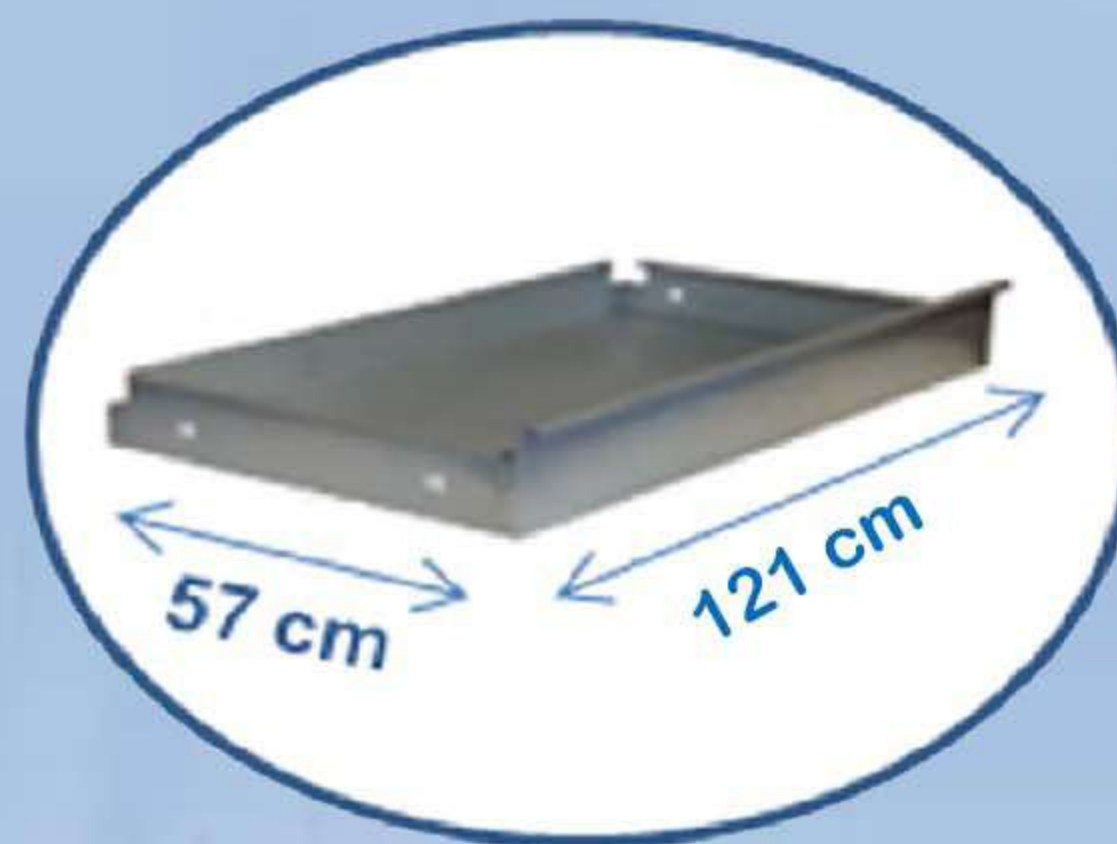

SIMONWORK BT2 BOX 1200

mobile

5 Años Garantía
Years Guarantee
Jahre Garantie
Ans Garantie
Anos de Garantia
SIMONRACK

152 x 121 x 61 cm
59.8" x 47.6" x 24.0"

Carga uniformemente repartida
Evenly distributed load
Gleichmäßig verteilte Last
Charge uniformément répartie
Carga uniformemente distribuída

- 1 x 120 x 60 cm (47.2" x 23.6")
- 2 x 84 cm (33.1")
- 2 x 144 cm (56.7")
- 4 x 120 cm (47.2")
- 4 x 60 cm (23.6")
- 1 x 35 kg (80 lb)
- 56 x 110 cm (22" x 43.3")
- 1 x 120 x 60 cm (47.2" x 23.6")
- 1 x 120 x 35 cm (47.2" x 13.8")
- 1 x 120 cm (47.2")
- 60 cm (23.6")
- 8 x
- 2 x 60 cm (23.6")
- 2 x 58 cm (22.8")
- 2 x
- 2 x
- 12 x