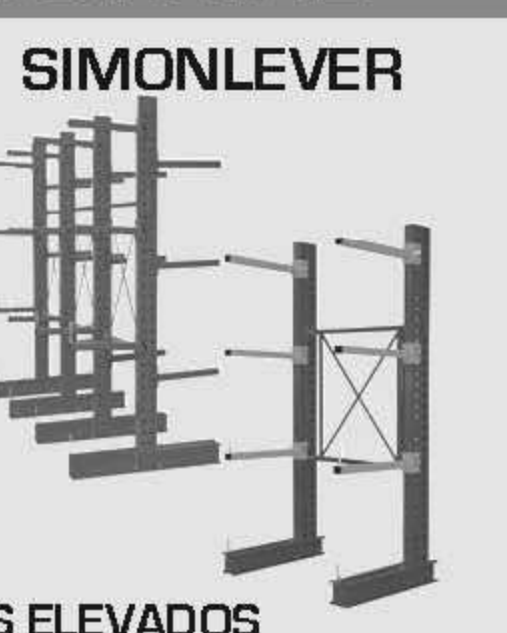

SIMONINOX

SIMONINDUSTRIAL

ALTILLOS Y PASILLOS ELEVADOS
PLATFORMS AND MEZZANINES
LAGERBÜHNEN • PLATES-FORMES ET MEZZANINES

* Kg / lb por bandeja con carga uniformemente repartida
Kg / lb per shelf uniformly distributed load
Kg / lb pro fach bei gleichmäßig verteilter last
Kg / lb par plateau avec charge uniformément répartie