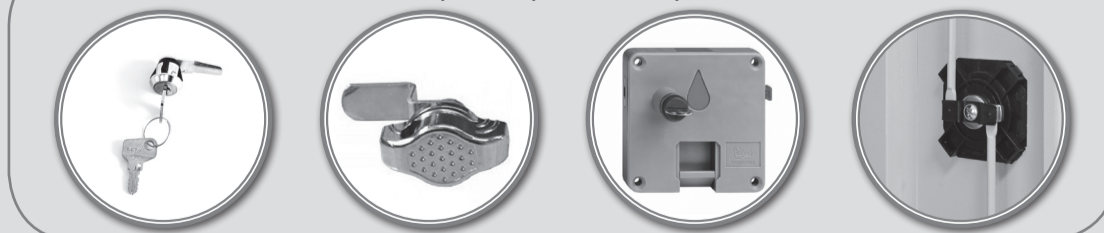

SIMONLOCKER

45 x 30 x 50 cm

17.7" x 11.8" x 19.7"

PROF. DISM. **MINI**

SINCE **1964** - MANUFACTURER

DES  **DESMONTADO**
UNASSEMBLED
UNMONTIERT
DÉMONTÉES

5 Años Garantía
Years Guarantee
Jahre Garantie
Ans Garantie
SIMONRACK

ESTANTERIAS SIMON S.L. B.50.556.463
PG. ALFAMEN C/ POLIGONO C, N°3
ALFAMEN (ZARAGOZA)

www.simonrack.com

Realizar el montaje sobre una superficie lisa y nivelada, se recomienda emplear equipo de protección individual durante el montaje y traslado, pueden existir superficies cortantes.
Be assembled on a flat, level surface, we recommend using personal protective equipment during assembly and movement, there may be cutting surfaces.
Auf einer flachen, ebenen Oberfläche montiert werden, empfehlen wir die Verwendung von persönlicher Schutzausrüstung während der Montage und Bewegung, es kann Schnittflächen geben.
Effectuer le montage sur une surface lisse et plane, nous recommandons d'utiliser un équipement de protection personnelle lors de l'assemblage et déplacement, il peut exister des surfaces de coupe.

www.instructionsrack.com/simonlocker

Accesorios no Incluidos • Accessories not included • Zubehör nicht enthalten • Accessoires non inclus

Cerraduras/Locks/Schlösser/Fermeture

Zócalo/Socle/Socket/Socle

**Sobretechos inclinados/Sloping roofs/
Schrägdächer/Plafond incliné**

**Estructura pies/Locker stand/
Metall-Fuß-System/Structure avec pieds**