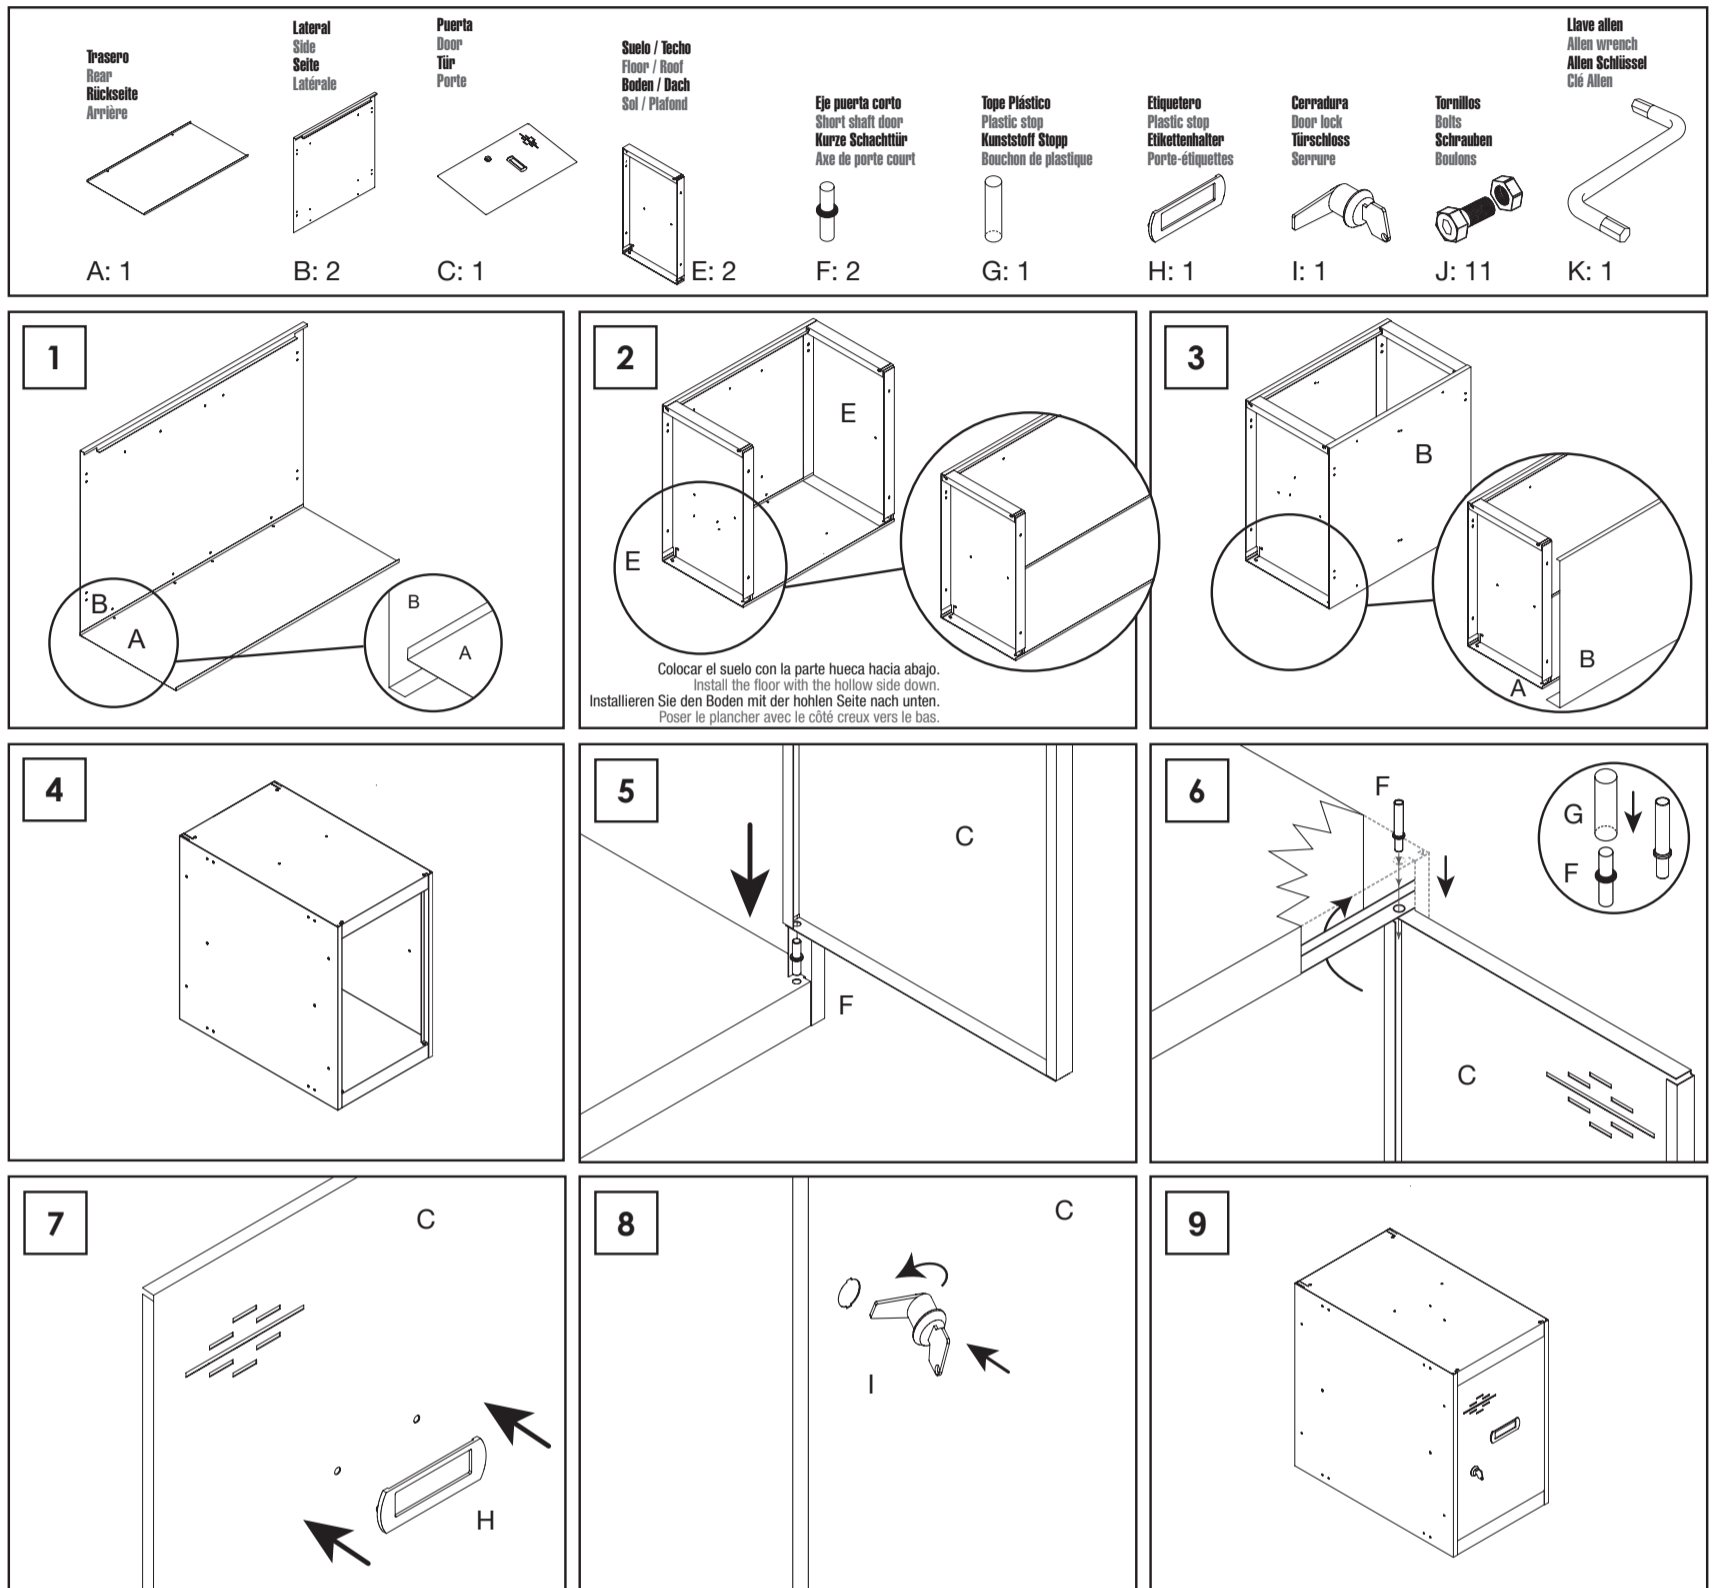

SIMONLOCKER

45 x 30 x 50 cm

17.7" x 11.8" x 19.7"

PROF. DISM. **MINI**

SINCE **1964** - MANUFACTURER

DES  **DESMONTADO**
UNASSEMBLED
UNMONTIERT
DÉMONTÉES

5 Años Garantía
Years Guarantee
Jahre Garantie
Ans Garantie
SIMONRACK

ESTANTERIAS SIMON S.L. B.50.556.463
PG. ALFAMEN C/ POLIGONO C, N°3
ALFAMEN (ZARAGOZA)

www.simonrack.com

Realizar el montaje sobre una superficie lisa y nivelada, se recomienda emplear equipo de protección individual durante el montaje y traslado, pueden existir superficies cortantes.
Be assembled on a flat, level surface, we recommend using personal protective equipment during assembly and movement, there may be cutting surfaces.
Auf einer flachen, ebenen Oberfläche montiert werden, empfehlen wir die Verwendung von persönlicher Schutzausrüstung während der Montage und Bewegung, es kann Schnittflächen geben.
Effectuer le montage sur une surface lisse et plane, nous recommandons d'utiliser un équipement de protection personnelle lors de l'assemblage et déplacement, il peut exister des surfaces de coupe.