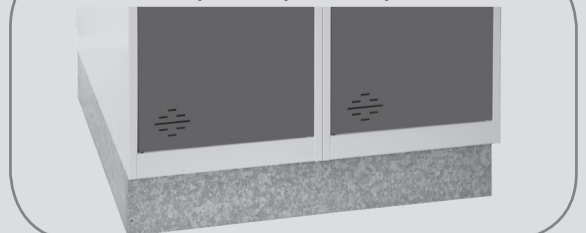

Zócalo/Socle/Socket/Socle