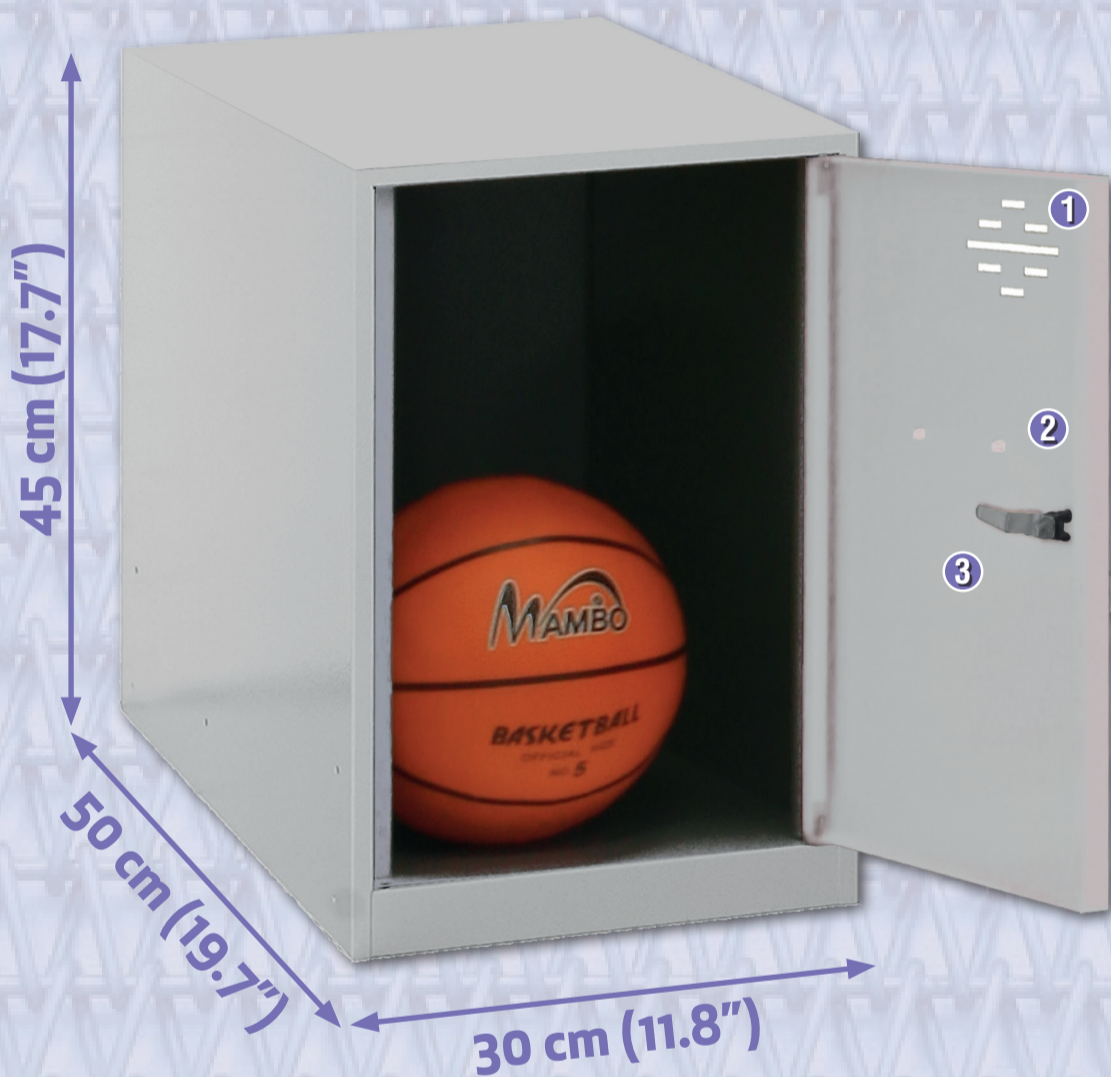

SIMONLOCKER

45 x 30 x 50 cm

17.7" x 11.8" x 19.7"

PROF. DISM. **MINI**

SINCE **1964** - MANUFACTURER

DES  **DESMONTADO**
UNASSEMBLED
UNMONTIERT
DÉMONTÉES

5 Años Garantía
Years Guarantee
Jahre Garantie
Ans Garantie
SIMONRACK

ESTANTERIAS SIMON S.L. B.50.556.463
PG. ALFAMEN C/ POLIGONO C, N°3
ALFAMEN (ZARAGOZA)

www.simonrack.com

Realizar el montaje sobre una superficie lisa y nivelada, se recomienda emplear equipo de protección individual durante el montaje y traslado, pueden existir superficies cortantes.
Be assembled on a flat, level surface, we recommend using personal protective equipment during assembly and movement, there may be cutting surfaces.
Auf einer flachen, ebenen Oberfläche montiert werden, empfehlen wir die Verwendung von persönlicher Schutzausrüstung während der Montage und Bewegung, es kann Schnittflächen geben.
Effectuer le montage sur une surface lisse et plane, nous recommandons d'utiliser un équipement de protection personnelle lors de l'assemblage et déplacement, il peut exister des surfaces de coupe.