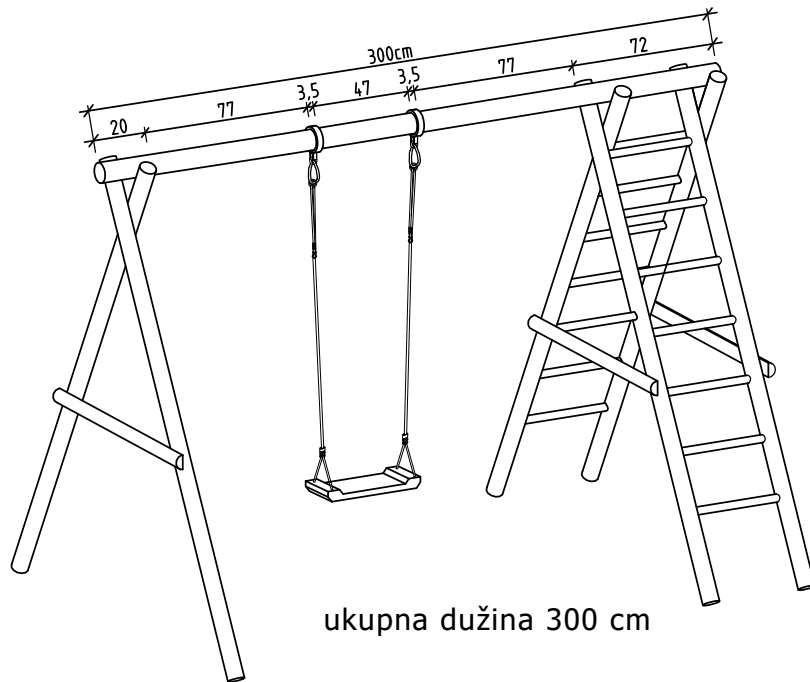

BAUHAUS br. pro.: 25049079  
Drvena ljujlačka "Hanna"  
D 300/350 x V 225 x Š 225cm

ukupna dužina 300 cm

ukupna dužina 50 cm

Alternivni oblici montaže dječje ljujačke "Hanna". U opseg isporuke uključena je samo 1 sjedalica za ljujačku!

ukupna dužina 300 cm

ukupna dužina 350 cm