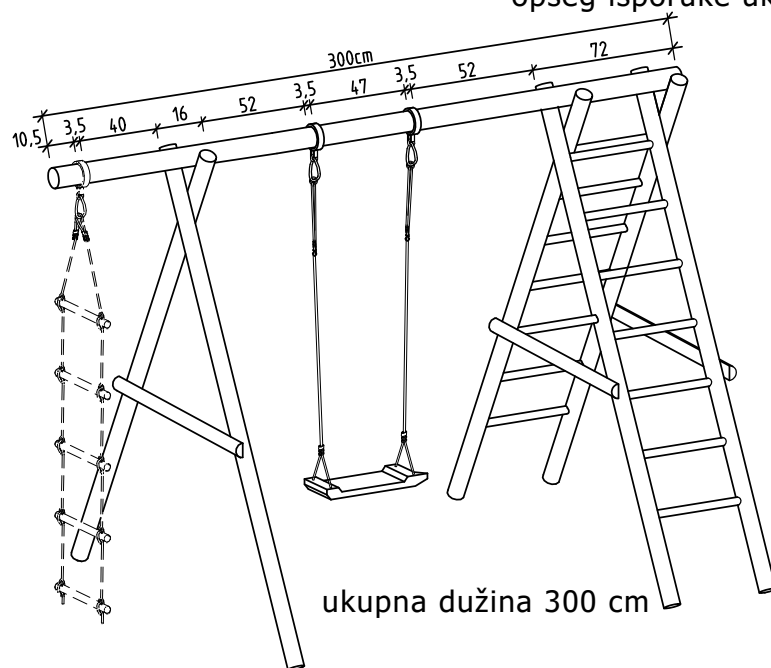

BAUHAUS br. pro.: 25049079  
Drvena ljujlačka "Hanna"  
D 300/350 x V 225 x Š 225cm

ukupna dužina 300 cm

ukupna dužina 50 cm

Alternivni oblici montaže dječje ljujačke "Hanna". U opseg isporuke uključena je samo 1 sjedalica za ljujačku!

ukupna dužina 300 cm

ukupna dužina 350 cm