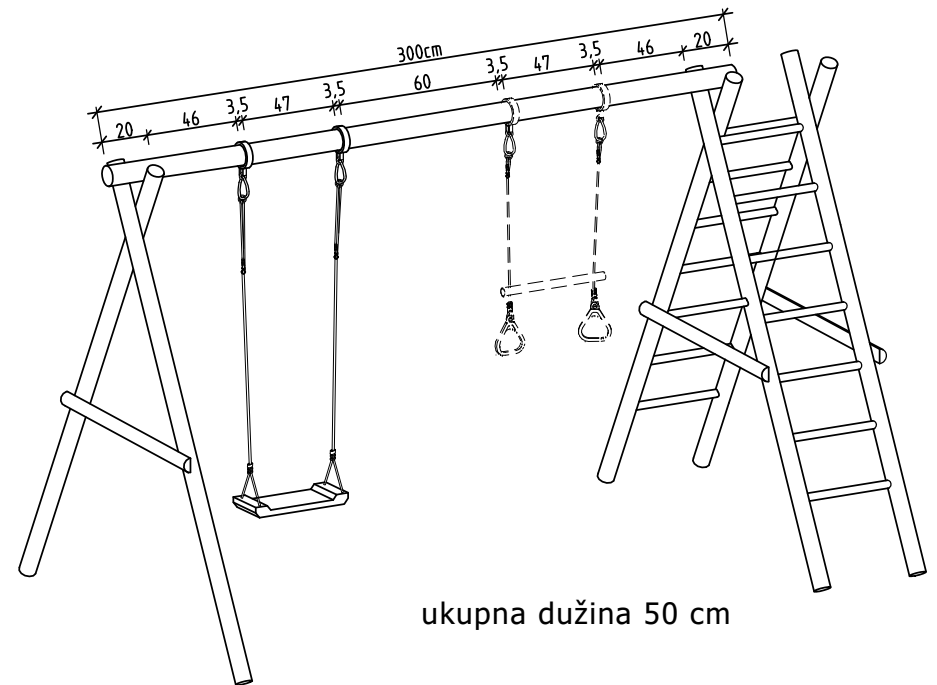

BAUHAUS br. pro.: 25049079  
Drvena ljujlačka "Hanna"  
D 300/350 x V 225 x Š 225cm

ukupna dužina 300 cm

ukupna dužina 50 cm

Alternivni oblici montaže dječje ljujačke "Hanna". U opseg isporuke uključena je samo 1 sjedalica za ljujačku!

ukupna dužina 300 cm

ukupna dužina 350 cm