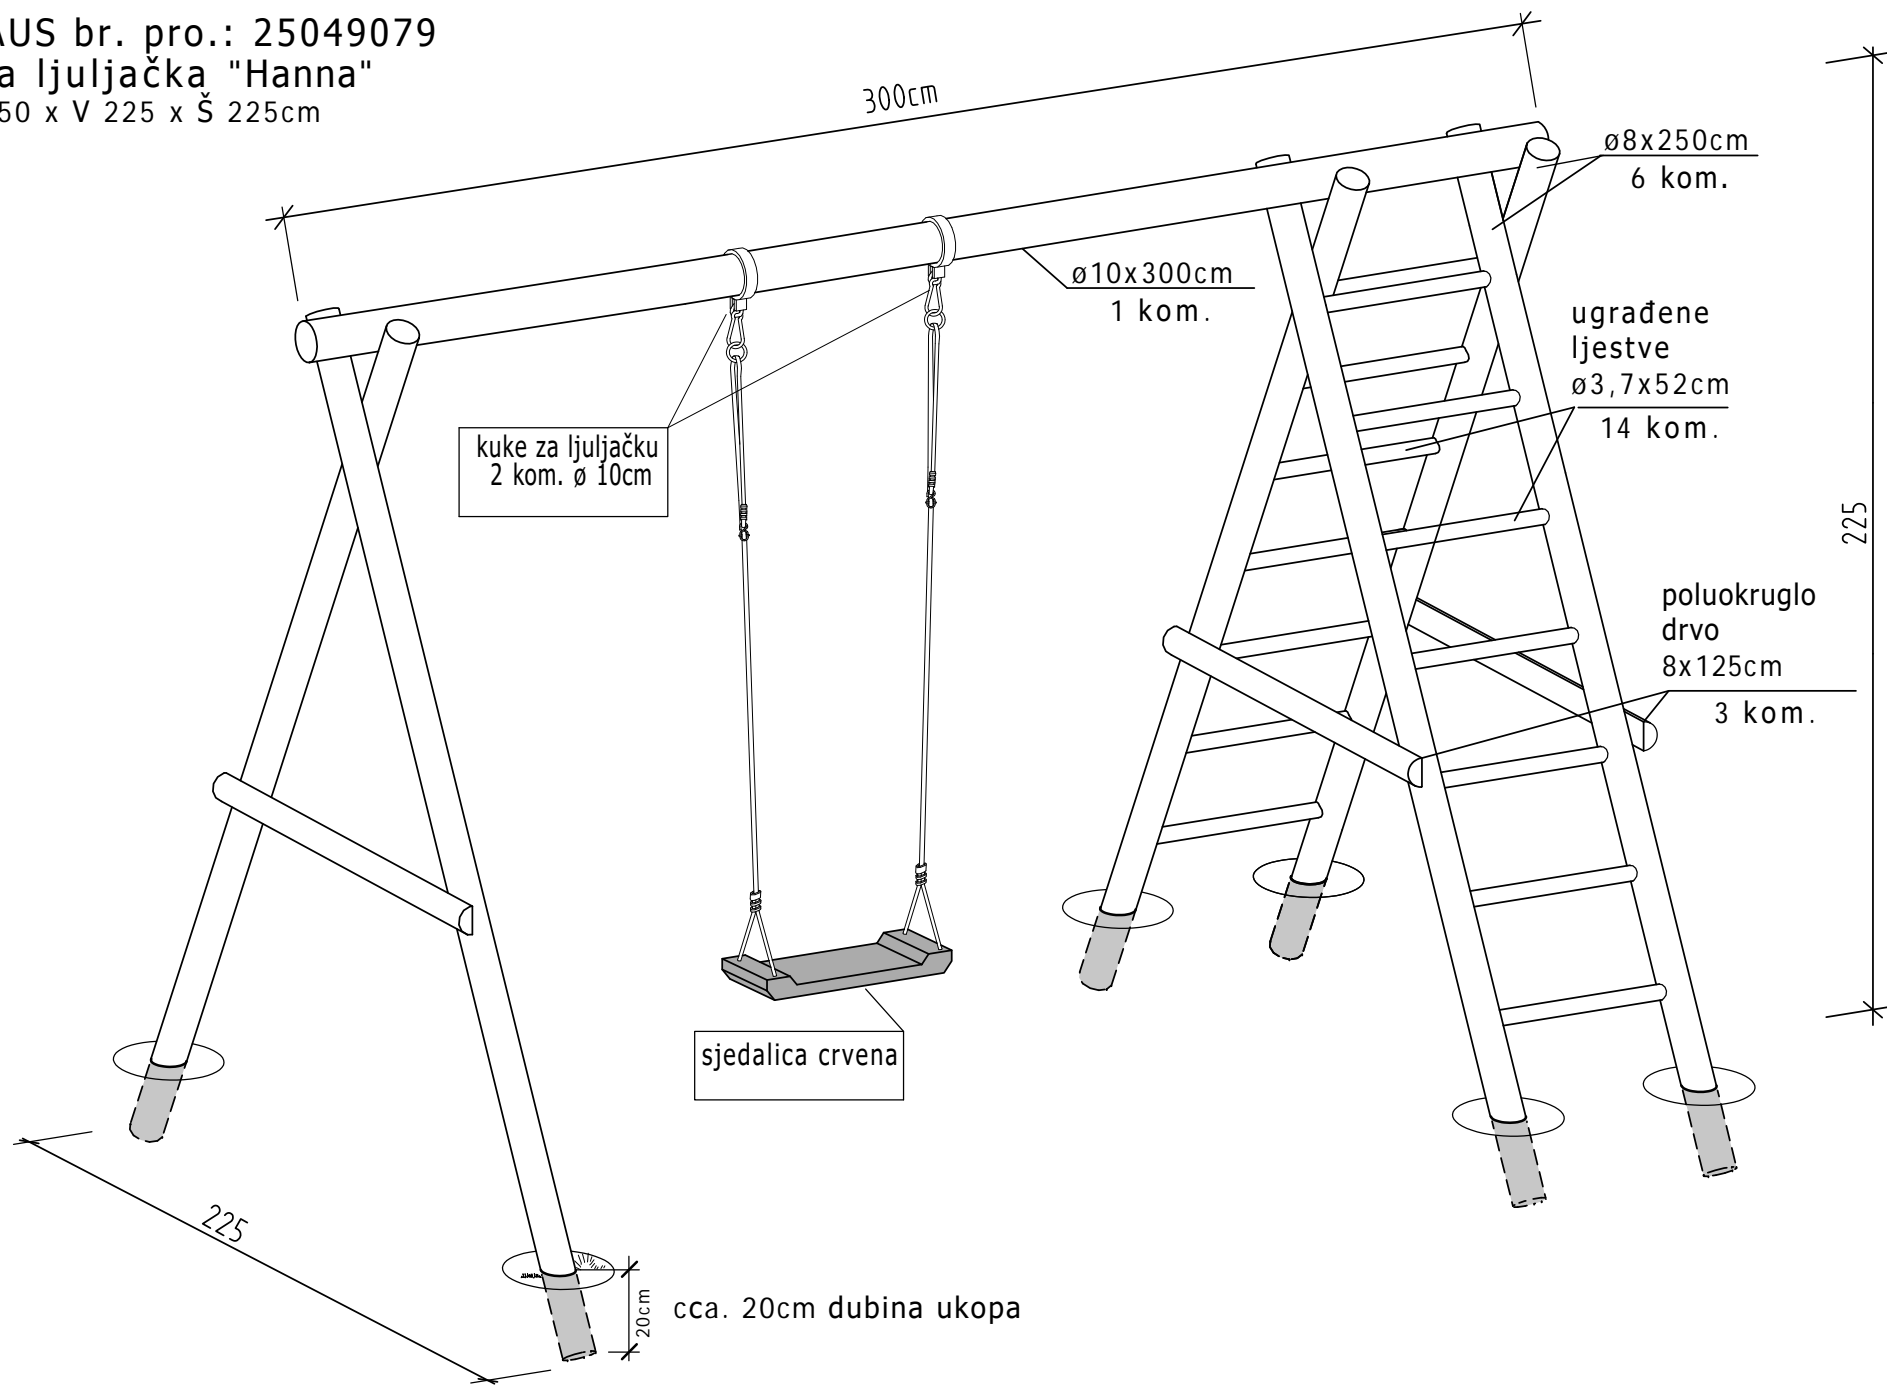

BAUHAUS br. pro.: 25049079  
Drvena ljujlačka "Hanna"  
D 300/350 x V 225 x Š 225cm

ukupna dužina 300 cm

ukupna dužina 50 cm

Alternivni oblici montaže dječje ljujačke "Hanna". U opseg isporuke uključena je samo 1 sjedalica za ljujačku!

ukupna dužina 300 cm

ukupna dužina 350 cm