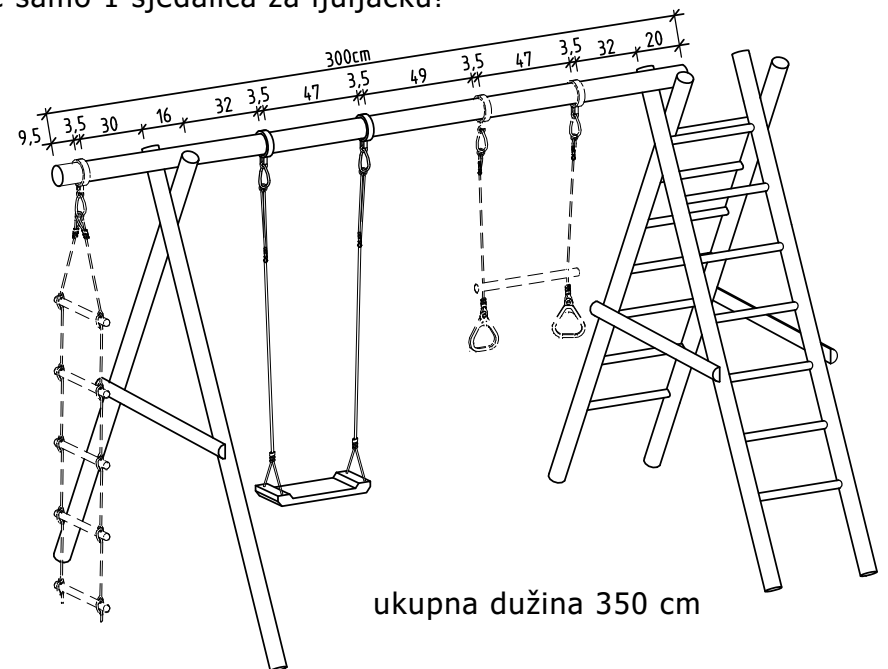

BAUHAUS br. pro.: 25049079  
Drvena ljujlačka "Hanna"  
D 300/350 x V 225 x Š 225cm

ukupna dužina 300 cm

ukupna dužina 50 cm

Alternivni oblici montaže dječje ljujačke "Hanna". U opseg isporuke uključena je samo 1 sjedalica za ljujačku!

ukupna dužina 300 cm

ukupna dužina 350 cm