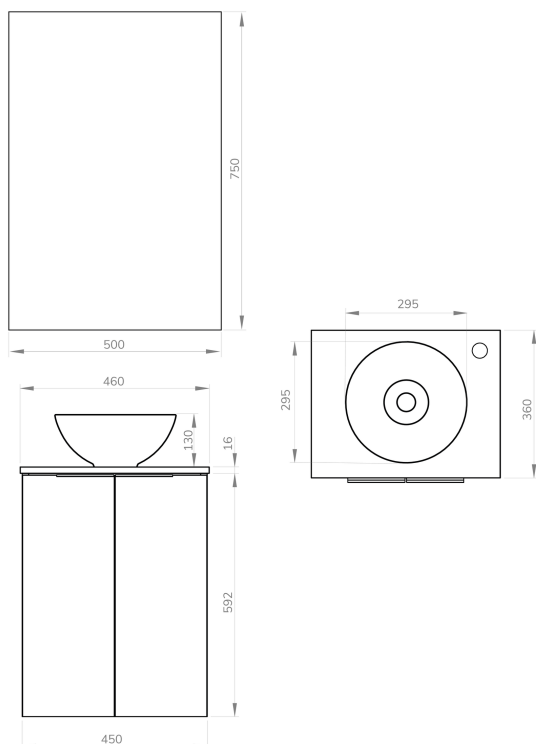

Conjunto de baño RAINBOW

FICHA TÉCNICA DE PRODUCTO

BAUHAUS

DESCRIPCIÓN

- . Mueble montado. Fácil instalación.
- . Mueble suspendido a la pared (soportes y herrajes incluidos).
- . Aspecto versátil, perfecto para cualquier baño.
- . Distribuido en 2 puertas con tirador y cierre amortiguado.
- . 2 espacios libres en su interior para guardar todos los productos de baño.
- . El conjunto incluye espejo luna lisa y lavabo cerámico centrado sobrepuesto en un top de melamina en acabado blanco mate.
- . Mejora la ordenación en el baño.
- . Ergonomía y confort diseñado para uso diario.
- . Grifería no incluida.

Fabricado en España, EU.

CARACTERÍSTICAS TÉCNICAS

Melamina
16mm

Soft close

Mueble
Montado

MEDIDAS DISPONIBLES

ACABADOS DISPONIBLES

Blanco