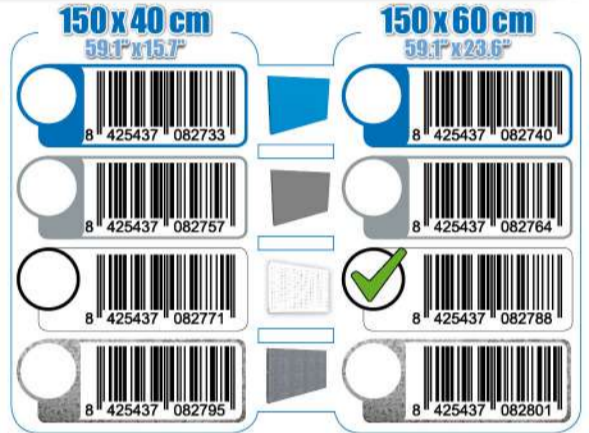

2 KIT PANELCLICK + 8 HOOKS