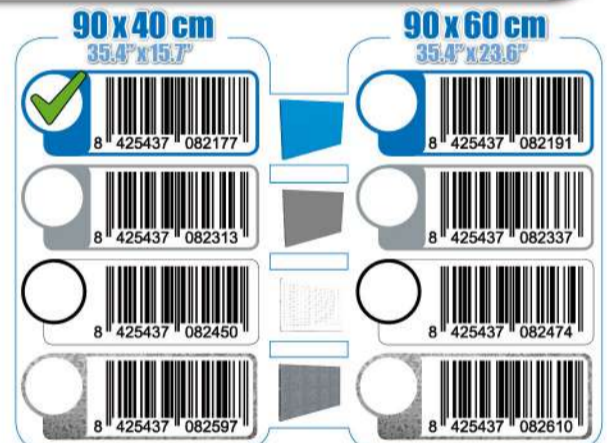

SIMONWORK

PANELCLICK 900

1 Panel perforado • Perforated shelf • Lochblech • Panneau perforé • Painel perfurado

2 KIT PANELCLICK + 8 HOOKS

3 KIT PANELCLICK + 14 HOOKS + 3 ACCESOR.

4 KIT PANELCLICK + 22 HOOKS + 3 ACCESOR.