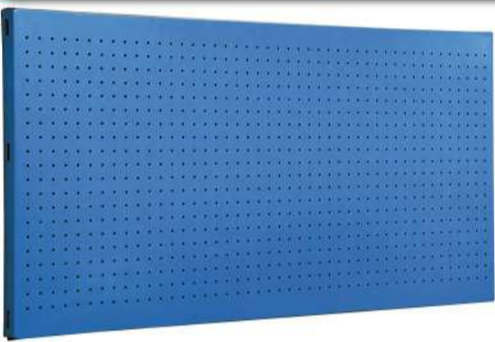

SIMONWORK

PANELCLICK 900

1 Panel perforado • Perforated shelf • Lochblech • Panneau perforé • Painel perfurado

2 KIT PANELCLICK + 8 HOOKS

3 KIT PANELCLICK + 14 HOOKS + 3 ACCESOR.

4 KIT PANELCLICK + 22 HOOKS + 3 ACCESOR.