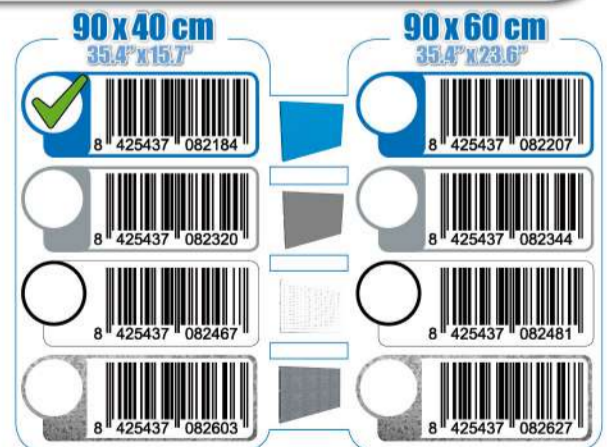

SIMONWORK

PANELCLICK 900

1 Panel perforado • Perforated shelf • Lochblech • Panneau perforé • Painel perfurado

2 KIT PANELCLICK + 8 HOOKS

3 KIT PANELCLICK + 14 HOOKS + 3 ACCESOR.

4 KIT PANELCLICK + 22 HOOKS + 3 ACCESOR.