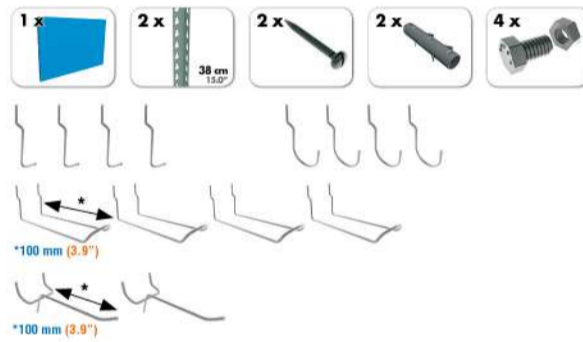

SIMONWORK

PANELCLICK 900

1 Panel perforado • Perforated shelf • Lochblech • Panneau perforé • Painel perfurado

2 KIT PANELCLICK + 8 HOOKS

3 KIT PANELCLICK + 14 HOOKS + 3 ACCESOR.

4 KIT PANELCLICK + 22 HOOKS + 3 ACCESOR.