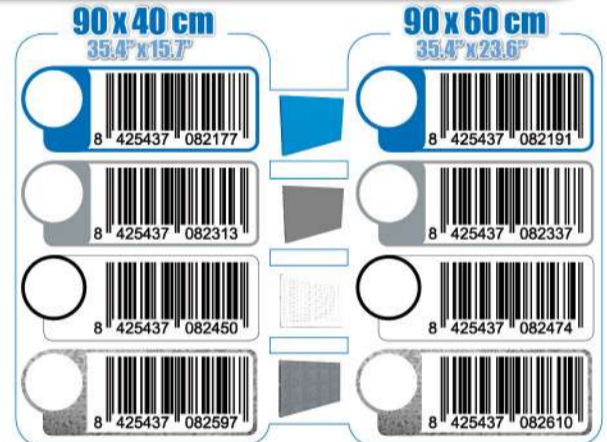

SIMONWORK

PANELCLICK 900

1 Panel perforado • Perforated shelf • Lochblech • Panneau perforé • Painel perfurado

2 KIT PANELCLICK + 8 HOOKS

3 KIT PANELCLICK + 14 HOOKS + 3 ACCESOR.

4 KIT PANELCLICK + 22 HOOKS + 3 ACCESOR.