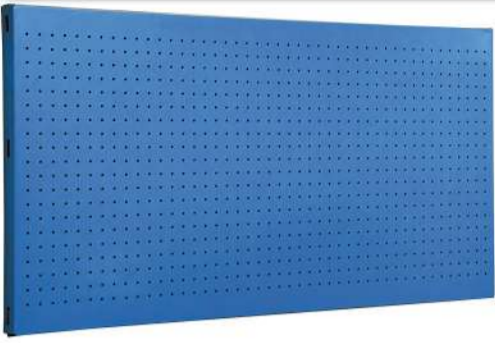

SIMONWORK

PANELCLICK 900

1 Panel perforado • Perforated shelf • Lochblech • Panneau perforé • Painel perfurado

2 KIT PANELCLICK + 8 HOOKS

3 KIT PANELCLICK + 14 HOOKS + 3 ACCESOR.

4 KIT PANELCLICK + 22 HOOKS + 3 ACCESOR.