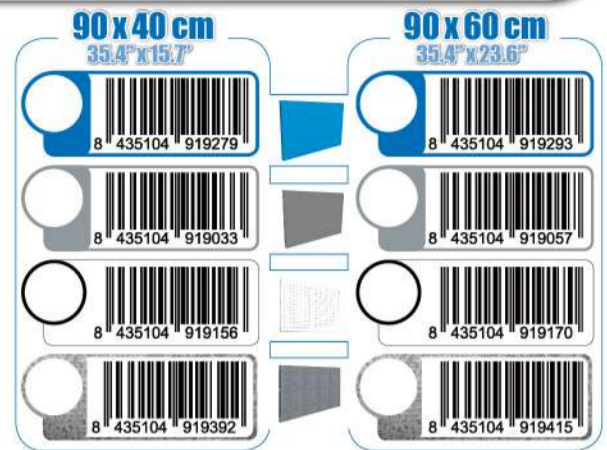

SIMONWORK

PANELCLICK 900

1 Panel perforado • Perforated shelf • Lochblech • Panneau perforé • Painel perfurado

2 KIT PANELCLICK + 8 HOOKS

3 KIT PANELCLICK + 14 HOOKS + 3 ACCESOR.

4 KIT PANELCLICK + 22 HOOKS + 3 ACCESOR.