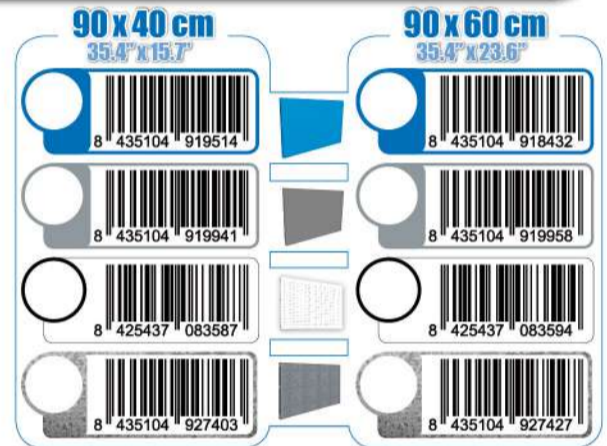

SIMONWORK

PANELCLICK 900

1 Panel perforado • Perforated shelf • Lochblech • Panneau perforé • Painel perfurado

2 KIT PANELCLICK + 8 HOOKS

3 KIT PANELCLICK + 14 HOOKS + 3 ACCESOR.

4 KIT PANELCLICK + 22 HOOKS + 3 ACCESOR.