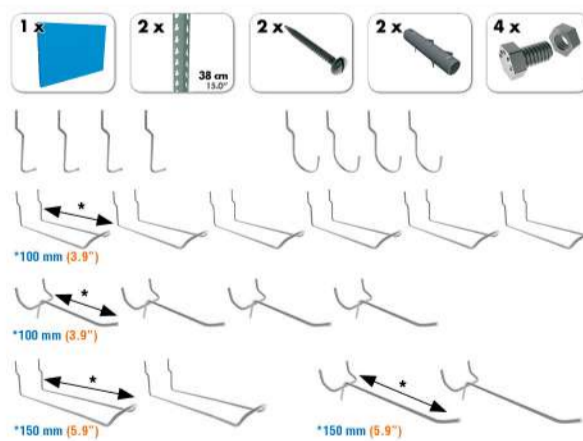

SIMONWORK

PANELCLICK 900

1 Panel perforado • Perforated shelf • Lochblech • Panneau perforé • Painel perfurado

2 KIT PANELCLICK + 8 HOOKS

3 KIT PANELCLICK + 14 HOOKS + 3 ACCESOR.

4 KIT PANELCLICK + 22 HOOKS + 3 ACCESOR.