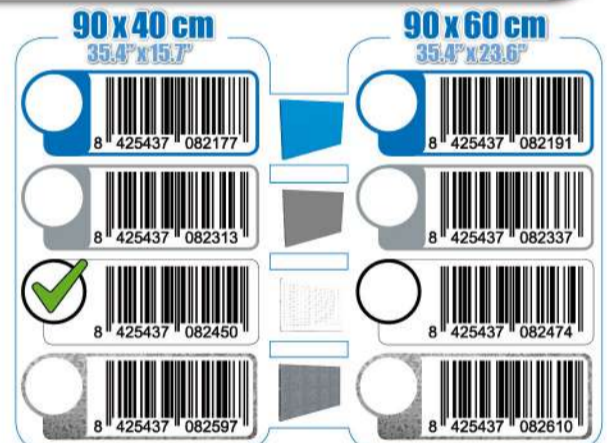

SIMONWORK

PANELCLICK 900

1 Panel perforado • Perforated shelf • Lochblech • Panneau perforé • Painel perfurado

2 KIT PANELCLICK + 8 HOOKS

3 KIT PANELCLICK + 14 HOOKS + 3 ACCESOR.

4 KIT PANELCLICK + 22 HOOKS + 3 ACCESOR.