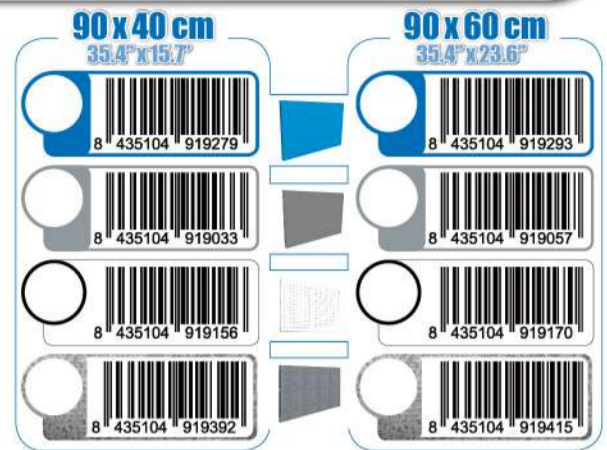

SIMONWORK

PANELCLICK 900

1 Panel perforado • Perforated shelf • Lochblech • Panneau perforé • Painel perfurado