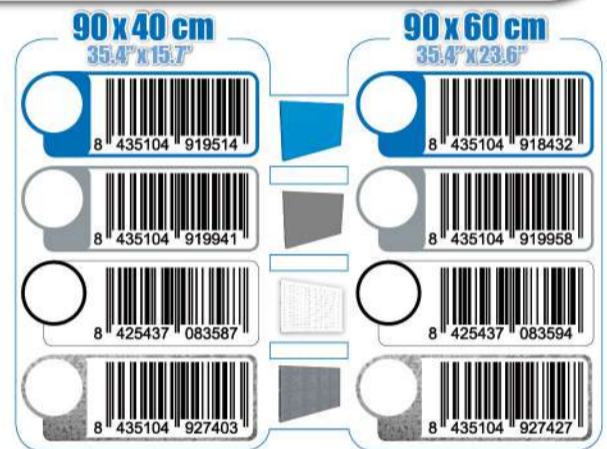

2 KIT PANELCLICK + 8 HOOKS