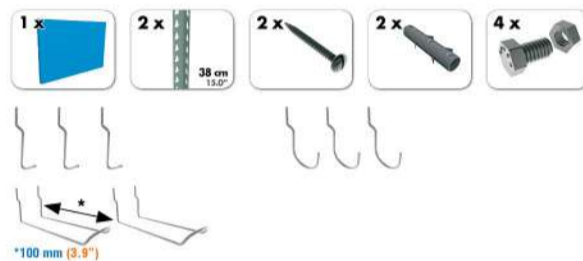

2 KIT PANELCLICK + 8 HOOKS