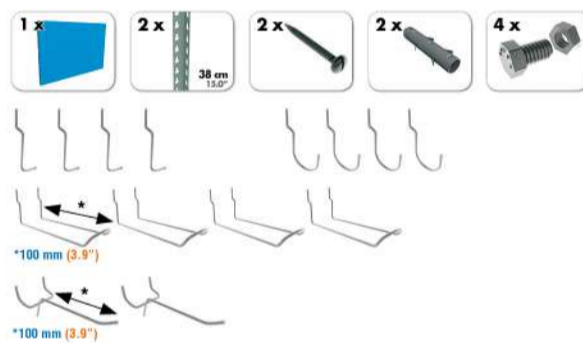

SIMONWORK

PANELCLICK 900

1 Panel perforado • Perforated shelf • Lochblech • Panneau perforé • Painel perfurado

2 KIT PANELCLICK + 8 HOOKS

3 KIT PANELCLICK + 14 HOOKS + 3 ACCESOR.

4 KIT PANELCLICK + 22 HOOKS + 3 ACCESOR.