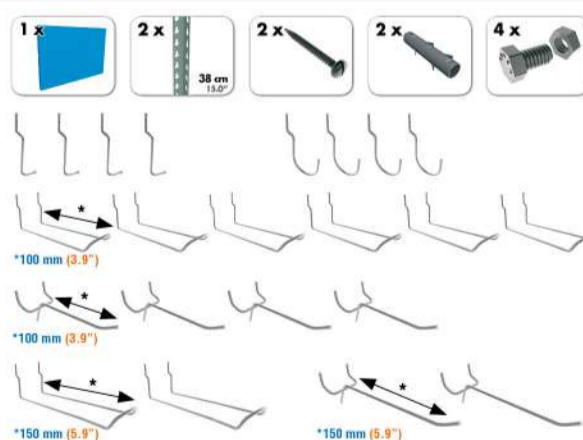

SIMONWORK

PANELCLICK 900

1 Panel perforado • Perforated shelf • Lochblech • Panneau perforé • Painel perfurado

2 KIT PANELCLICK + 8 HOOKS

3 KIT PANELCLICK + 14 HOOKS + 3 ACCESOR.

4 KIT PANELCLICK + 22 HOOKS + 3 ACCESOR.