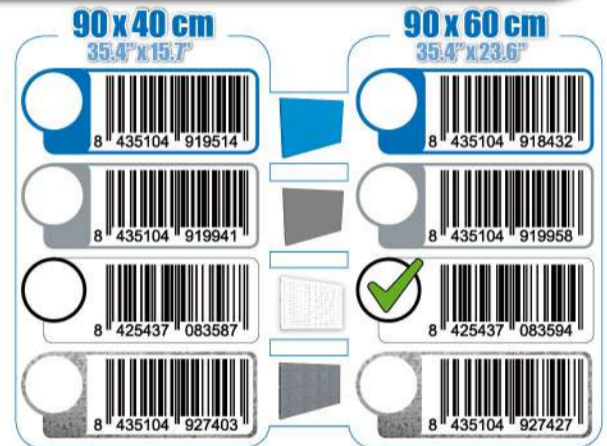

SIMONWORK

PANELCLICK 900

1 Panel perforado • Perforated shelf • Lochblech • Panneau perforé • Painel perfurado

2 KIT PANELCLICK + 8 HOOKS

3 KIT PANELCLICK + 14 HOOKS + 3 ACCESOR.

4 KIT PANELCLICK + 22 HOOKS + 3 ACCESOR.