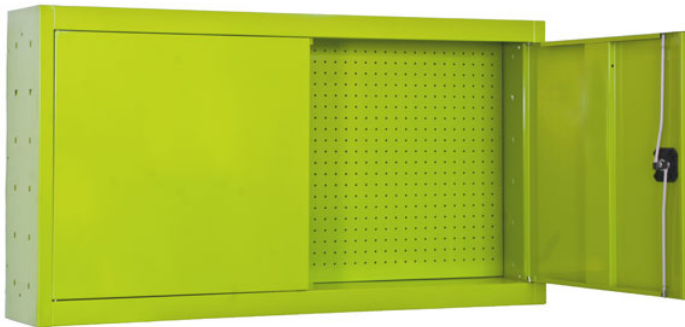

KIT CABINET TOOLS PANNEL 900mm VERDE

FICHA TÉCNICA

Código EAN: 8435104941652

Código Cliente:

Dimensiones: 675x900x200

Carga por estante: 75

Carga por módulo: 75

Color: VERDE

Nº Estantes: 1

Sistema de montaje: SOLDADO

Tiempo de montaje: 12 minutos

Bandeja: VERDE

ARGUMENTOS DE VENTA

Perfecta para almacenar materiales del jardín

Fácil de limpiar

CARACTERÍSTICAS TÉCNICAS