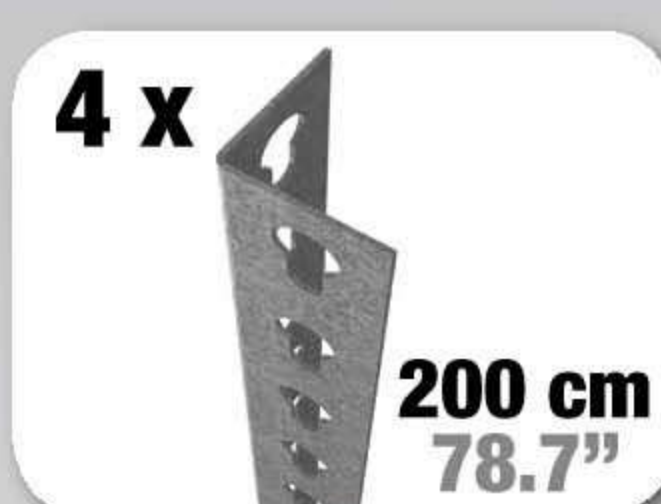

# 200 x 120 x 45 cm

## 78.7" x 47.2" x 17.7"

### AUTOFORTE 1204-3

**5** Años Garantía  
Years Guarantee  
Jahre Garantie  
Ans Garantie  
Anos de Garantia  
**SIMONRACK**

\*MEDIDAS EN USO USED MEASUREMENTS  
MASSNAHMEN IM EINSATZ MESURES EN EMPLOI MEDIDAS EM USO:  
1975 x 1210 x 460 mm ( 77.7" x 47.6" x 18.1")