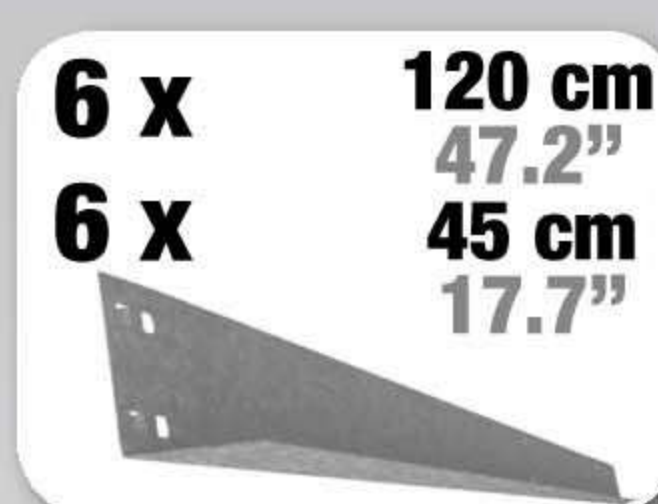

# 200 x 120 x 45 cm

## 78.7" x 47.2" x 17.7"

### AUTOFORTE 1204-3

**5** Años Garantía  
Years Guarantee  
Jahre Garantie  
Ans Garantie  
Anos de Garantia  
**SIMONRACK**

\*MEDIDAS EN USO USED MEASUREMENTS  
MASSNAHMEN IM EINSATZ MESURES EN EMPLOI MEDIDAS EM USO:  
1975 x 1210 x 460 mm ( 77.7" x 47.6" x 18.1")