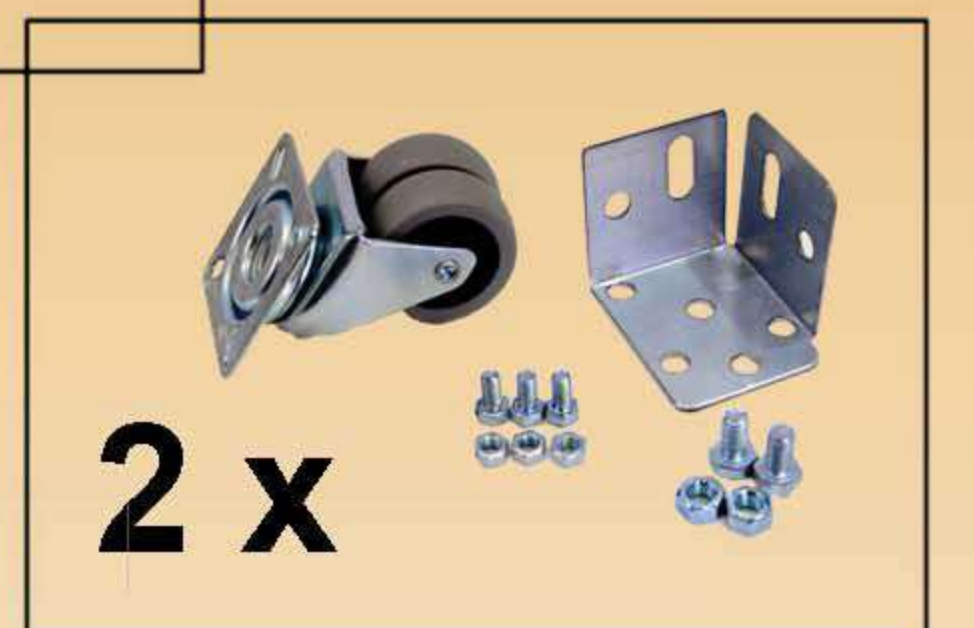

157.5 X 90 X 40 CM

62" X 35.4" X 15.7"

MADERCLICK MOBILE 4/500

5 Años Garantía
Years Guarantee
Jahre Garantie
Ans Garantie
Anos de Garantía
SIMONRACK

Carga uniformemente repartida
Evenly distributed load
Gleichmäßig verteilte Last
Charge uniformément répartie
Carga uniformemente distribuida

*MEDIDAS EN USO USED MEASUREMENTS
MASSNAHMEN IM EINSATZ MESURES EN EMPLOI MEDIDAS EM USO:
1500 x 910 x 410 mm (59.1" x 35.8 x 16.1")

ESTANTERIAS SIMON S.L. B.50.556.463
PG. ALFAMEN C/ POLIGONO C, N°3
ALFAMEN (ZARAGOZA)