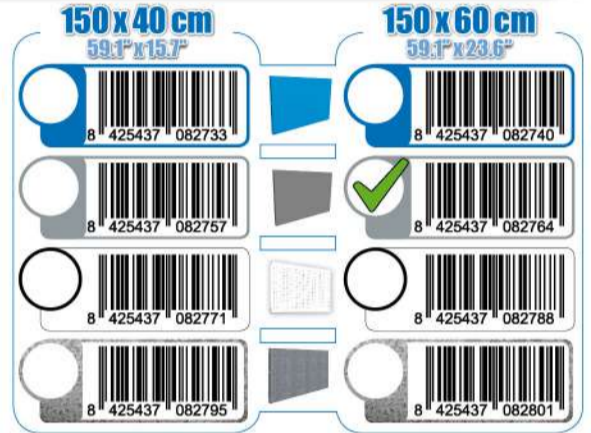

SIMONWORK

PANELCLICK 1500

1 Panel perforado • Perforated shelf • Lochblech • Panneau perforé • Painel perfurado

2 KIT PANELCLICK + 8 HOOKS

3 KIT PANELCLICK + 14 HOOKS + 3 ACCESOR.

4 KIT PANELCLICK + 22 HOOKS + 3 ACCESOR.

5 KIT PANELCLICK + 22 HOOKS + 8 ACCESOR.