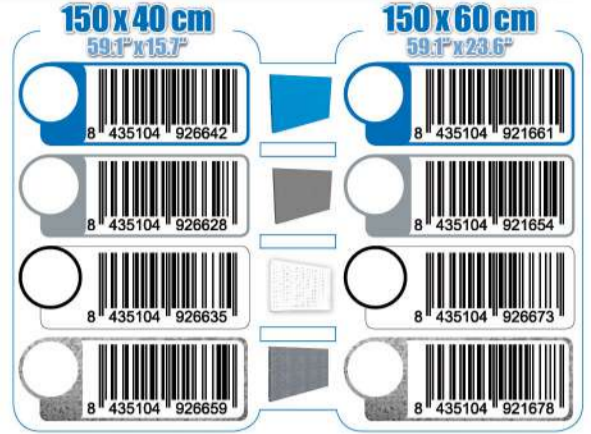

SIMONWORK

PANELCLICK 1500

1 Panel perforado • Perforated shelf • Lochblech • Panneau perforé • Painel perfurado

2 KIT PANELCLICK + 8 HOOKS

3 KIT PANELCLICK + 14 HOOKS + 3 ACCESOR.

4 KIT PANELCLICK + 22 HOOKS + 3 ACCESOR.

5 KIT PANELCLICK + 22 HOOKS + 8 ACCESOR.