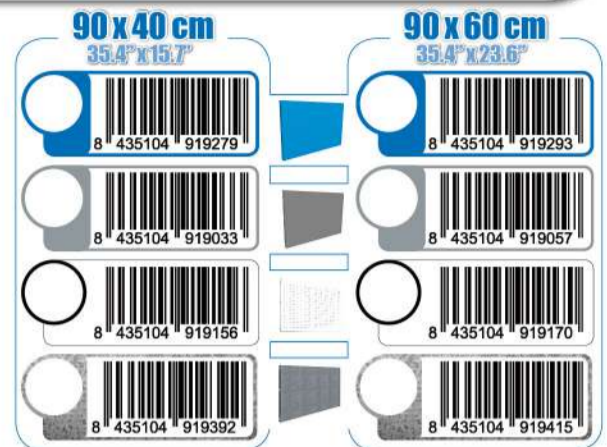

SIMONWORK

PANELCLICK 900

1 Panel perforado • Perforated shelf • Lochblech • Panneau perforé • Painel perfurado