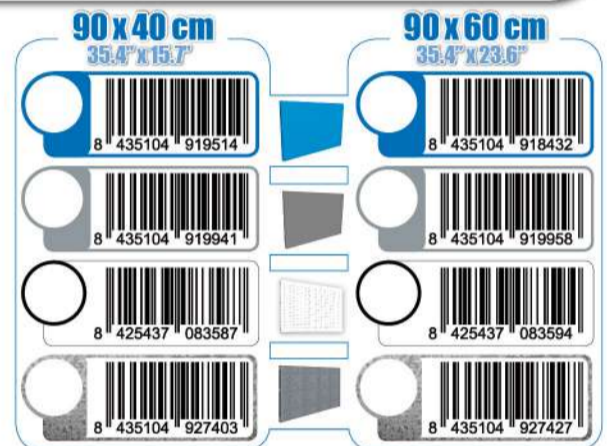

2 KIT PANELCLICK + 8 HOOKS