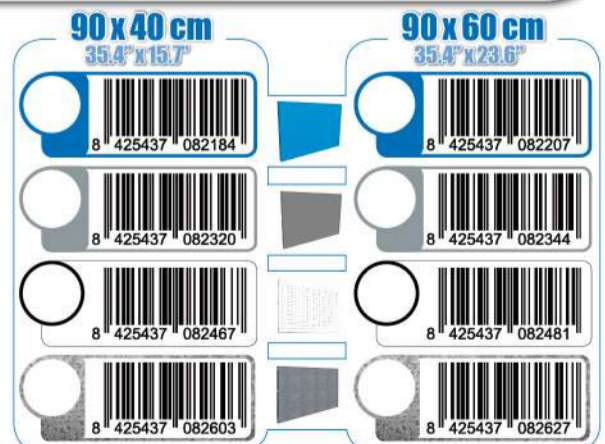

SIMONWORK

PANELCLICK 900

1 Panel perforado • Perforated shelf • Lochblech • Panneau perforé • Painel perfurado

2 KIT PANELCLICK + 8 HOOKS

3 KIT PANELCLICK + 14 HOOKS + 3 ACCESOR.

4 KIT PANELCLICK + 22 HOOKS + 3 ACCESOR.