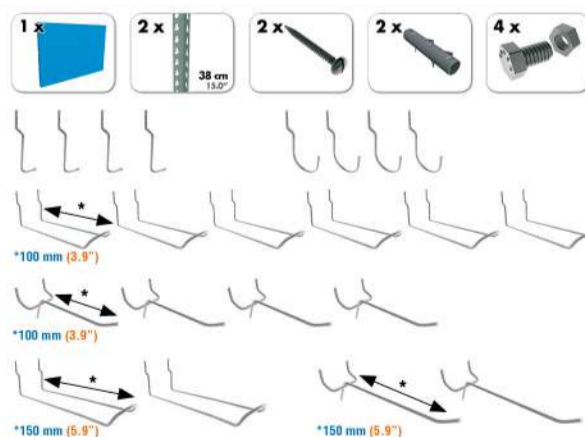

SIMONWORK

PANELCLICK 900

1 Panel perforado • Perforated shelf • Lochblech • Panneau perforé • Painel perfurado

2 KIT PANELCLICK + 8 HOOKS

3 KIT PANELCLICK + 14 HOOKS + 3 ACCESOR.

4 KIT PANELCLICK + 22 HOOKS + 3 ACCESOR.