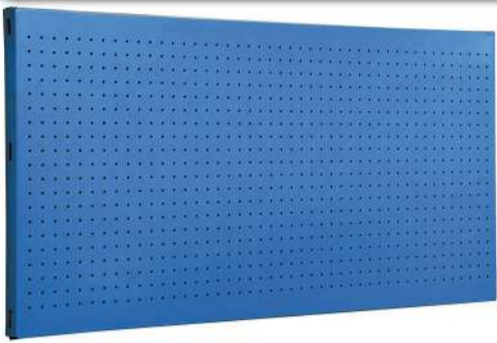

SIMONWORK

PANELCLICK 900

1 Panel perforado • Perforated shelf • Lochblech • Panneau perforé • Painel perfurado

2 KIT PANELCLICK + 8 HOOKS

3 KIT PANELCLICK + 14 HOOKS + 3 ACCESOR.

4 KIT PANELCLICK + 22 HOOKS + 3 ACCESOR.