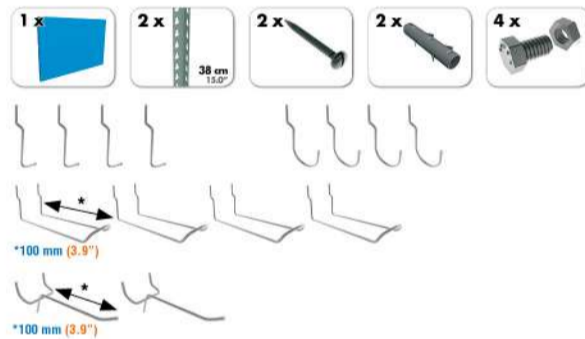

SIMONWORK

PANELCLICK 900

1 Panel perforado • Perforated shelf • Lochblech • Panneau perforé • Painel perfurado

2 KIT PANELCLICK + 8 HOOKS

3 KIT PANELCLICK + 14 HOOKS + 3 ACCESOR.

4 KIT PANELCLICK + 22 HOOKS + 3 ACCESOR.