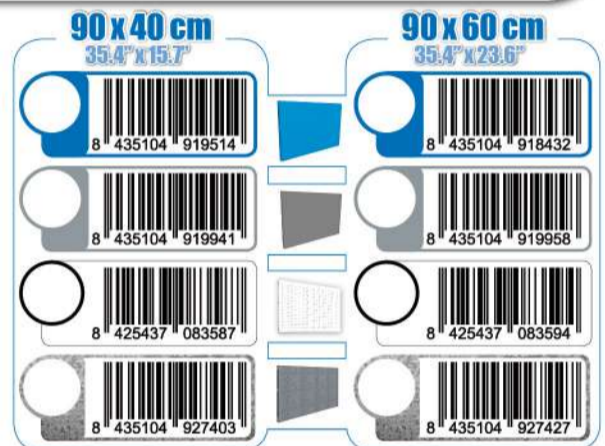

SIMONWORK

PANELCLICK 900

1 Panel perforado • Perforated shelf • Lochblech • Panneau perforé • Painel perfurado

2 KIT PANELCLICK + 8 HOOKS

3 KIT PANELCLICK + 14 HOOKS + 3 ACCESOR.

4 KIT PANELCLICK + 22 HOOKS + 3 ACCESOR.