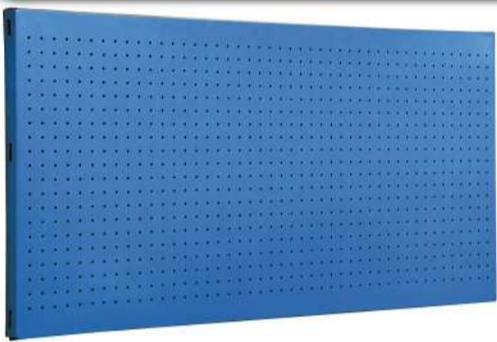

SIMONWORK

PANELCLICK 900

1 Panel perforado • Perforated shelf • Lochblech • Panneau perforé • Painel perfurado

2 KIT PANELCLICK + 8 HOOKS

3 KIT PANELCLICK + 14 HOOKS + 3 ACCESOR.

4 KIT PANELCLICK + 22 HOOKS + 3 ACCESOR.