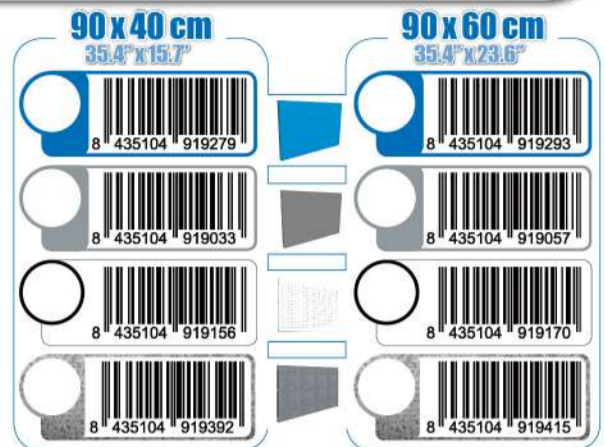

SIMONWORK

PANELCLICK 900

1 Panel perforado • Perforated shelf • Lochblech • Panneau perforé • Painel perfurado

2 KIT PANELCLICK + 8 HOOKS

3 KIT PANELCLICK + 14 HOOKS + 3 ACCESOR.

4 KIT PANELCLICK + 22 HOOKS + 3 ACCESOR.