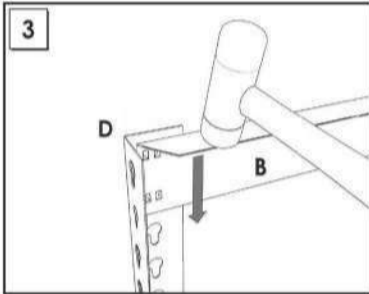

*MEDIDAS EN USO • USED MEASUREMENTS
MASSNAHMEN IM EINSATZ • MESURES EN EMPLOI • MEDIDAS EM USO:
1980 x 810 310 mm (77.95" x 31.88" x 12.20")

ESTANTERIAS SIMON S.L. B.50.556.463
PG. ALFAMEN C/ POLIGONO C, N°3
ALFAMEN (ZARAGOZA)

Simon
Rack
SINCE 1964 - MANUFACTURER
www.simonrack.com

INSTRUCCIONES
INSTRUCTIONS
ANLEITUNG
INSTRUCTIONS

www.simonrack.com • www.simonrack.com • www.simonrack.com • www.simonrack.com

SIMONCLASSIC	SIMONCLICK	SIMONTALLER	SIMONAUTO
 <ul style="list-style-type: none"> ✓ 150 kg 350 lb 	 <ul style="list-style-type: none"> ✗ 400 kg 900 lb 	 <ul style="list-style-type: none"> ✗ 700 kg 1550 lb 	 <ul style="list-style-type: none"> ✗ 300 kg 660 lb
SIMONWORK	SIMONLOCKER	SIMONOFFICE	SIMONHOME
 <ul style="list-style-type: none"> ✗ 800 kg 1800 lb 	 <ul style="list-style-type: none"> ✗ ✗ ✗ 	 <ul style="list-style-type: none"> ✗ 275 kg 600 lb 	 <ul style="list-style-type: none"> ✗ 150 kg 330 lb
SIMONGARDEN	SIMONTITÁN	SIMONINOX	SIMONINDUSTRIAL
 <ul style="list-style-type: none"> ✗ 600 kg 1350 lb 	 <ul style="list-style-type: none"> ✗ 900 kg 1980 lb 	 <ul style="list-style-type: none"> ✗ ✗ ✗ 	 <ul style="list-style-type: none"> SIMONPALET 4500 kg 9950 lb SIMONLEVER ALTILOS Y PASILLOS ELEVADOS • PLATFORMS AND MEZZANINES • LACERBLÄNEN • PLATES FORMES ET MEZZANINES