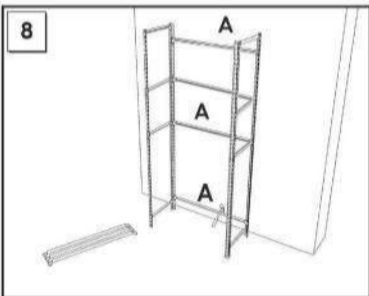

200 x 80 x 30 cm

78.7" x 31.5" x 11.8"

KIT SIMONBOTTLE 4-800

5 Años Garantía
Years Guarantee
Jahre Garantie
Anos de Garantia
SIMONRACK

400 kg
(880 lb)
Total

- 4 x 200 cm 78.7"
- 8 x 80 cm 31.5"
- 8 x 30 cm 11.8"
- 8 x

*MEDIDAS EN USO • USED MEASUREMENTS
MASSNAHMEN IM EINSATZ • MESURES EN EMPLOI • MEDIDAS EM USO:
1980 x 810 310 mm (77.95" x 31.88" x 12.20")

ESTANTERIAS SIMON S.L. B.50.556.463
PG. ALFAMEN C/ POLIGONO C, N°3
ALFAMEN (ZARAGOZA)

Simon
Rack
SINCE 1964 - MANUFACTURER
www.simonrack.com

INSTRUCCIONES
INSTRUCTIONS
ANLEITUNG
INSTRUCTIONS

www.simonrack.com • www.simonrack.com • www.simonrack.com • www.simonrack.com

SIMONCLASSIC	SIMONCLICK	SIMONTALLER	SIMONAUTO
 <ul style="list-style-type: none"> ✓ 150 kg 350 lb 	 <ul style="list-style-type: none"> ✗ 400 kg 900 lb 	 <ul style="list-style-type: none"> ✗ 700 kg 1550 lb 	 <ul style="list-style-type: none"> ✗ 300 kg 660 lb
SIMONWORK	SIMONLOCKER	SIMONOFFICE	SIMONHOME
 <ul style="list-style-type: none"> ✗ 800 kg 1800 lb 	 <ul style="list-style-type: none"> ✗ ✗ ✗ 	 <ul style="list-style-type: none"> ✗ 275 kg 600 lb 	 <ul style="list-style-type: none"> ✗ 150 kg 330 lb
SIMONGARDEN	SIMONTITÁN	SIMONINOX	SIMONINDUSTRIAL
 <ul style="list-style-type: none"> ✗ 600 kg 1350 lb 	 <ul style="list-style-type: none"> ✗ 900 kg 1980 lb 	 <ul style="list-style-type: none"> ✗ ✗ ✗ 	 <ul style="list-style-type: none"> SIMONPALET 4500 kg 9950 lb SIMONLEVER ALTILOS Y PASILLOS ELEVADOS • PLATFORMS AND MEZZANINES • LACERBLÄNEN • PLATES FORMES ET MEZZANINES