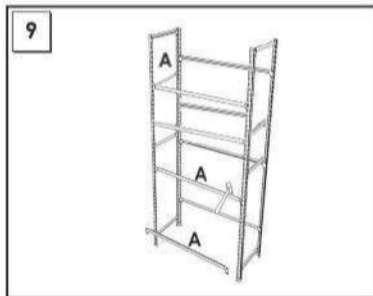

200 x 80 x 30 cm

78.7" x 31.5" x 11.8"

KIT SIMONBOTTLE 4-800

5 Años Garantía
Years Guarantee
Jahre Garantie
Anos de Garantia
SIMONRACK

400 kg
(880 lb)
Total

- 4 x 200 cm 78.7"
- 8 x 80 cm 31.5"
- 8 x 30 cm 11.8"
- 8 x

*MEDIDAS EN USO • USED MEASUREMENTS
MASSNAHMEN IM EINSATZ • MESURES EN EMPLOI • MEDIDAS EM USO:
1980 x 810 310 mm (77.95" x 31.88" x 12.20")

ESTANTERIAS SIMON S.L. B.50.556.463
PG. ALFAMEN C/ POLIGONO C, N°3
ALFAMEN (ZARAGOZA)

Simon
Rack
SINCE 1964 - MANUFACTURER
www.simonrack.com

INSTRUCCIONES
INSTRUCTIONS
ANLEITUNG
INSTRUCTIONS

www.simonrack.com • www.simonrack.com • www.simonrack.com • www.simonrack.com

SIMONCLASSIC	SIMONCLICK	SIMONTALLER	SIMONAUTO
 <ul style="list-style-type: none"> ✓ 150 kg 350 lb 	 <ul style="list-style-type: none"> ✗ 400 kg 900 lb 	 <ul style="list-style-type: none"> ✗ 700 kg 1550 lb 	 <ul style="list-style-type: none"> ✗ 300 kg 660 lb
SIMONWORK	SIMONLOCKER	SIMONOFFICE	SIMONHOME
 <ul style="list-style-type: none"> ✗ 800 kg 1800 lb 	 <ul style="list-style-type: none"> ✗ ✗ ✗ 	 <ul style="list-style-type: none"> ✗ 275 kg 600 lb 	 <ul style="list-style-type: none"> ✗ 150 kg 330 lb
SIMONGARDEN	SIMONTITÁN	SIMONINOX	SIMONINDUSTRIAL
 <ul style="list-style-type: none"> ✗ 600 kg 1350 lb 	 <ul style="list-style-type: none"> ✗ 900 kg 1980 lb 	 <ul style="list-style-type: none"> ✗ ✗ ✗ 	 <ul style="list-style-type: none"> SIMONPALET 4500 kg 9950 lb SIMONLEVER ALTILOS Y PASILLOS ELEVADOS • PLATFORMS AND MEZZANINES • LACERBLÄNEN • PLATES FORMES ET MEZZANINES