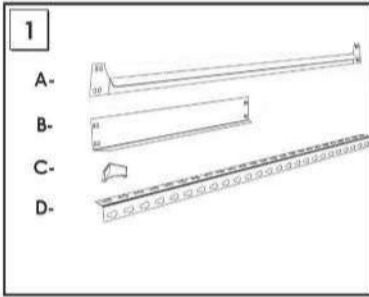

200 x 80 x 30 cm

78.7" x 31.5" x 11.8"

KIT SIMONBOTTLE 4-800

5 Años Garantía
Years Guarantee
Jahre Garantie
Anos de Garantia
SIMONRACK

400 kg
(880 lb)
Total

- 4 x 200 cm 78.7"
- 8 x 80 cm 31.5"
- 8 x 30 cm 11.8"
- 8 x

*MEDIDAS EN USO • USED MEASUREMENTS
MASSNAHMEN IM EINSATZ • MESURES EN EMPLOI • MEDIDAS EM USO:
1980 x 810 310 mm (77.95" x 31.88" x 12.20")

ESTANTERIAS SIMON S.L. B.50.556.463
PG. ALFAMEN C/ POLIGONO C, N°3
ALFAMEN (ZARAGOZA)

Simon
Rack
SINCE 1964 - MANUFACTURER
www.simonrack.com

INSTRUCCIONES
INSTRUCTIONS
ANLEITUNG
INSTRUCTIONS

www.simonrack.com • www.simonrack.com • www.simonrack.com • www.simonrack.com

SIMONCLASSIC	SIMONCLICK	SIMONTALLER	SIMONAUTO
 <ul style="list-style-type: none"> ✓ 150 kg 350 lb 	 <ul style="list-style-type: none"> ✗ 400 kg 900 lb 	 <ul style="list-style-type: none"> ✗ 700 kg 1550 lb 	 <ul style="list-style-type: none"> ✗ 300 kg 660 lb
SIMONWORK	SIMONLOCKER	SIMONOFFICE	SIMONHOME
 <ul style="list-style-type: none"> ✗ 800 kg 1800 lb 	 <ul style="list-style-type: none"> ✗ ✗ ✗ 	 <ul style="list-style-type: none"> ✗ 275 kg 600 lb 	 <ul style="list-style-type: none"> ✗ 150 kg 330 lb
SIMONGARDEN	SIMONTITÁN	SIMONINOX	SIMONINDUSTRIAL
 <ul style="list-style-type: none"> ✗ 600 kg 1350 lb 	 <ul style="list-style-type: none"> ✗ 900 kg 1980 lb 	 <ul style="list-style-type: none"> ✗ ✗ ✗ 	 <ul style="list-style-type: none"> SIMONPALET 4500 kg 9950 lb SIMONLEVER ALTILOS Y PASILLOS ELEVADOS • PLATFORMS AND MEZZANINES • LACERBLÄNEN • PLATES FORMES ET MEZZANINES