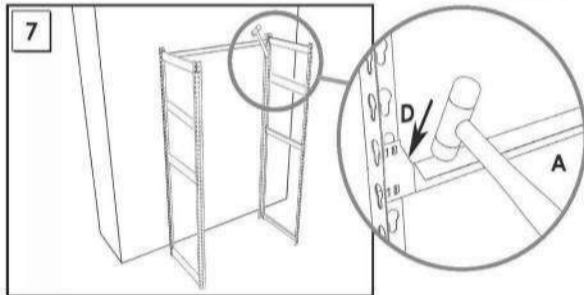

200 x 80 x 30 cm

78.7" x 31.5" x 11.8"

KIT SIMONBOTTLE 4-800

5 Años Garantía
Years Guarantee
Jahre Garantie
Anos de Garantia
SIMONRACK

400 kg
(880 lb)
Total

- 4 x 200 cm 78.7"
- 8 x 80 cm 31.5"
- 8 x 30 cm 11.8"
- 8 x

*MEDIDAS EN USO • USED MEASUREMENTS
MASSNAHMEN IM EINSATZ • MESURES EN EMPLOI • MEDIDAS EM USO:
1980 x 810 310 mm (77.95" x 31.88" x 12.20")

ESTANTERIAS SIMON S.L. B.50.556.463
PG. ALFAMEN C/ POLIGONO C, N°3
ALFAMEN (ZARAGOZA)

Simon
Rack
SINCE 1964 - MANUFACTURER
www.simonrack.com

INSTRUCCIONES
INSTRUCTIONS
ANLEITUNG
INSTRUCTIONS

www.simonrack.com • www.simonrack.com • www.simonrack.com • www.simonrack.com

SIMONCLASSIC	SIMONCLICK	SIMONTALLER	SIMONAUTO
 <ul style="list-style-type: none"> ✓ 150 kg 350 lb 	 <ul style="list-style-type: none"> ✗ 400 kg 900 lb 	 <ul style="list-style-type: none"> ✗ 700 kg 1550 lb 	 <ul style="list-style-type: none"> ✗ 300 kg 660 lb
SIMONWORK	SIMONLOCKER	SIMONOFFICE	SIMONHOME
 <ul style="list-style-type: none"> ✗ 800 kg 1800 lb 	 <ul style="list-style-type: none"> ✗ ✗ ✗ 	 <ul style="list-style-type: none"> ✗ 275 kg 600 lb 	 <ul style="list-style-type: none"> ✗ 150 kg 330 lb
SIMONGARDEN	SIMONTITÁN	SIMONINOX	SIMONINDUSTRIAL
 <ul style="list-style-type: none"> ✗ 600 kg 1350 lb 	 <ul style="list-style-type: none"> ✗ 900 kg 1980 lb 	 <ul style="list-style-type: none"> ✗ ✗ ✗ 	 <ul style="list-style-type: none"> SIMONPALET 4500 kg 9950 lb SIMONLEVER ALTILOS Y PASILLOS ELEVADOS • PLATFORMS AND MEZZANINES • LACERBLÄNEN • PLATES FORMES ET MEZZANINES