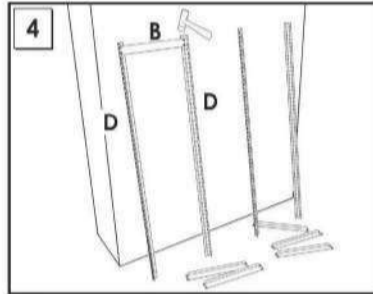

200 x 80 x 30 cm

78.7" x 31.5" x 11.8"

KIT SIMONBOTTLE 4-800

5 Años Garantía
Years Guarantee
Jahre Garantie
Anos de Garantia
SIMONRACK

400 kg
(880 lb)
Total

- 4 x 200 cm 78.7"
- 8 x 80 cm 31.5"
- 8 x 30 cm 11.8"
- 8 x

*MEDIDAS EN USO • USED MEASUREMENTS
MASSNAHMEN IM EINSATZ • MESURES EN EMPLOI • MEDIDAS EM USO:
1980 x 810 310 mm (77.95" x 31.88" x 12.20")

ESTANTERIAS SIMON S.L. B.50.556.463
PG. ALFAMEN C/ POLIGONO C, N°3
ALFAMEN (ZARAGOZA)

Simon
Rack
SINCE 1964 - MANUFACTURER
www.simonrack.com

INSTRUCCIONES
INSTRUCTIONS
ANLEITUNG
INSTRUCTIONS

www.simonrack.com • www.simonrack.com • www.simonrack.com • www.simonrack.com

SIMONCLASSIC	SIMONCLICK	SIMONTALLER	SIMONAUTO
 <ul style="list-style-type: none"> ✓ 150 kg 350 lb 	 <ul style="list-style-type: none"> ✗ 400 kg 900 lb 	 <ul style="list-style-type: none"> ✗ 700 kg 1550 lb 	 <ul style="list-style-type: none"> ✗ 300 kg 660 lb
SIMONWORK	SIMONLOCKER	SIMONOFFICE	SIMONHOME
 <ul style="list-style-type: none"> ✗ 800 kg 1800 lb 	 <ul style="list-style-type: none"> ✗ ✗ ✗ 	 <ul style="list-style-type: none"> ✗ 275 kg 600 lb 	 <ul style="list-style-type: none"> ✗ 150 kg 330 lb
SIMONGARDEN	SIMONTITÁN	SIMONINOX	SIMONINDUSTRIAL
 <ul style="list-style-type: none"> ✗ 600 kg 1350 lb 	 <ul style="list-style-type: none"> ✗ 900 kg 1980 lb 	 <ul style="list-style-type: none"> ✗ ✗ ✗ 	 <ul style="list-style-type: none"> SIMONPALET 4500 kg 9950 lb SIMONLEVER ALTILOS Y PASILLOS ELEVADOS • PLATFORMS AND MEZZANINES • LACERBLÄNEN • PLATES FORMES ET MEZZANINES