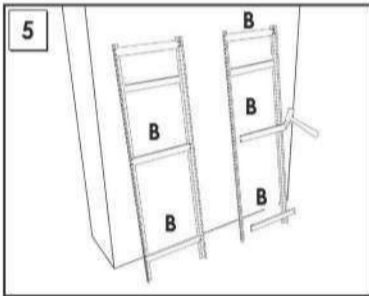

200 x 80 x 30 cm

78.7" x 31.5" x 11.8"

KIT SIMONBOTTLE 4-800

5 Años Garantía
Years Guarantee
Jahre Garantie
Anos de Garantia
SIMONRACK

400 kg
(880 lb)
Total

- 4 x 200 cm 78.7"
- 8 x 80 cm 31.5"
- 8 x 30 cm 11.8"
- 8 x

*MEDIDAS EN USO • USED MEASUREMENTS
MASSNAHMEN IM EINSATZ • MESURES EN EMPLOI • MEDIDAS EM USO:
1980 x 810 310 mm (77.95" x 31.88" x 12.20")

ESTANTERIAS SIMON S.L. B.50.556.463
PG. ALFAMEN C/ POLIGONO C, N°3
ALFAMEN (ZARAGOZA)

Simon
Rack
SINCE 1964 - MANUFACTURER
www.simonrack.com

INSTRUCCIONES
INSTRUCTIONS
ANLEITUNG
INSTRUCTIONS

www.simonrack.com • www.simonrack.com • www.simonrack.com • www.simonrack.com

SIMONCLASSIC	SIMONCLICK	SIMONTALLER	SIMONAUTO
 <ul style="list-style-type: none"> ✓ 150 kg 350 lb 	 <ul style="list-style-type: none"> ✗ 400 kg 900 lb 	 <ul style="list-style-type: none"> ✗ 700 kg 1550 lb 	 <ul style="list-style-type: none"> ✗ 300 kg 660 lb
SIMONWORK	SIMONLOCKER	SIMONOFFICE	SIMONHOME
 <ul style="list-style-type: none"> ✗ 800 kg 1800 lb 	 <ul style="list-style-type: none"> ✗ ✗ ✗ 	 <ul style="list-style-type: none"> ✗ 275 kg 600 lb 	 <ul style="list-style-type: none"> ✗ 150 kg 330 lb
SIMONGARDEN	SIMONTITÁN	SIMONINOX	SIMONINDUSTRIAL
 <ul style="list-style-type: none"> ✗ 600 kg 1350 lb 	 <ul style="list-style-type: none"> ✗ 900 kg 1980 lb 	 <ul style="list-style-type: none"> ✗ ✗ ✗ 	 <ul style="list-style-type: none"> SIMONPALET 4500 kg 9950 lb SIMONLEVER ALTILOS Y PASILLOS ELEVADOS • PLATFORMS AND MEZZANINES • LACERBLÄNEN • PLATES FORMES ET MEZZANINES