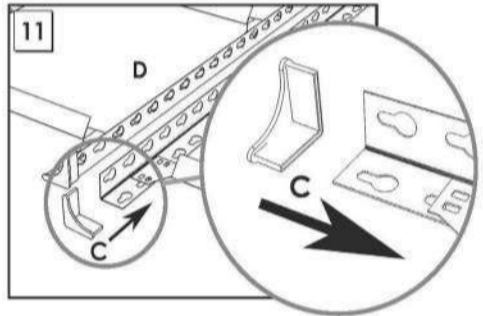

www.simonrack.com • www.simonrack.com • www.simonrack.com • www.simonrack.com

SIMONCLASSIC	SIMONCLICK	SIMONTALLER	SIMONAUTO
✓ 150 kg 350 lb	✗ 400 kg 900 lb	✗ 700 kg 1550 lb	✗ 300 kg 660 lb
SIMONWORK	SIMONLOCKER	SIMONOFFICE	SIMONHOME
✗ 800 kg 1800 lb	✗ ✗ ✗	✗ 275 kg 600 lb	✗ 150 kg 330 lb
SIMONGARDEN	SIMONTITÁN	SIMONINOX	SIMONINDUSTRIAL
✗ 600 kg 1350 lb	✗ 900 kg 1980 lb	✗ ✗ ✗	- SIMONPALET 4500 kg 9950 lb - SIMONLEVER - ALTILOS Y PASILLOS ELEVADOS • PLATFORMS AND MEZZANINES • LACERBLÄNEN • PLATES FORMES ET MEZZANINES