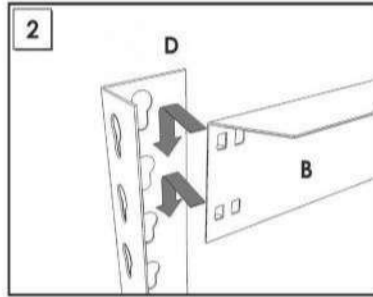

*MEDIDAS EN USO • USED MEASUREMENTS
MASSNAHMEN IM EINSATZ • MESURES EN EMPLOI • MEDIDAS EM USO:
1980 x 810 310 mm (77.95" x 31.88" x 12.20")

ESTANTERIAS SIMON S.L. B.50.556.463
PG. ALFAMEN C/ POLIGONO C, N°3
ALFAMEN (ZARAGOZA)

Simon
Rack
SINCE 1964 - MANUFACTURER
www.simonrack.com

INSTRUCCIONES
INSTRUCTIONS
ANLEITUNG
INSTRUCTIONS

www.simonrack.com • www.simonrack.com • www.simonrack.com • www.simonrack.com

SIMONCLASSIC	SIMONCLICK	SIMONTALLER	SIMONAUTO
 <ul style="list-style-type: none"> ✓ 150 kg 350 lb 	 <ul style="list-style-type: none"> ✗ 400 kg 900 lb 	 <ul style="list-style-type: none"> ✗ 700 kg 1550 lb 	 <ul style="list-style-type: none"> ✗ 300 kg 660 lb
SIMONWORK	SIMONLOCKER	SIMONOFFICE	SIMONHOME
 <ul style="list-style-type: none"> ✗ 800 kg 1800 lb 	 <ul style="list-style-type: none"> ✗ ✗ ✗ 	 <ul style="list-style-type: none"> ✗ 275 kg 600 lb 	 <ul style="list-style-type: none"> ✗ 150 kg 330 lb
SIMONGARDEN	SIMONTITÁN	SIMONINOX	SIMONINDUSTRIAL
 <ul style="list-style-type: none"> ✗ 600 kg 1350 lb 	 <ul style="list-style-type: none"> ✗ 900 kg 1980 lb 	 <ul style="list-style-type: none"> ✗ ✗ ✗ 	 <ul style="list-style-type: none"> SIMONPALET 4500 kg 9950 lb SIMONLEVER ALTILOS Y PASILLOS ELEVADOS • PLATFORMS AND MEZZANINES • LACERBLÄNEN • PLATES FORMES ET MEZZANINES