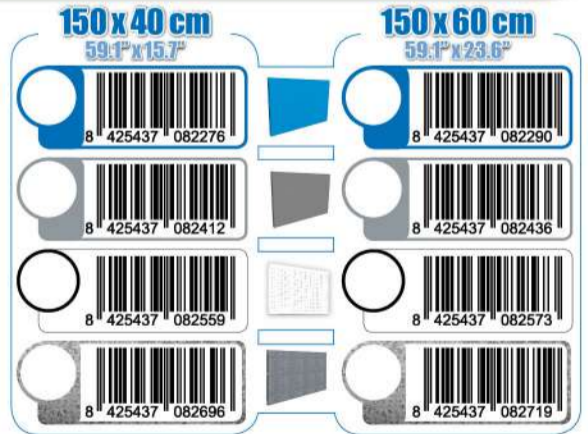

SIMONWORK

PANELCLICK 1500

1 Panel perforado • Perforated shelf • Lochblech • Panneau perforé • Painel perfurado

2 KIT PANELCLICK + 8 HOOKS

3 KIT PANELCLICK + 14 HOOKS + 3 ACCESOR.

4 KIT PANELCLICK + 22 HOOKS + 3 ACCESOR.

5 KIT PANELCLICK + 22 HOOKS + 8 ACCESOR.