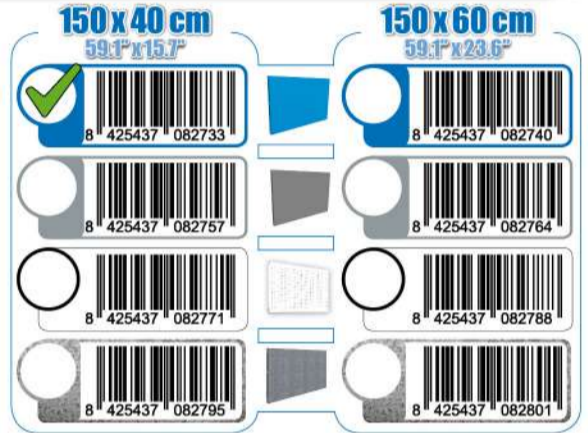

SIMONWORK

PANELCLICK 1500

1 Panel perforado • Perforated shelf • Lochblech • Panneau perforé • Painel perfurado

2 KIT PANELCLICK + 8 HOOKS

3 KIT PANELCLICK + 14 HOOKS + 3 ACCESOR.

4 KIT PANELCLICK + 22 HOOKS + 3 ACCESOR.

5 KIT PANELCLICK + 22 HOOKS + 8 ACCESOR.