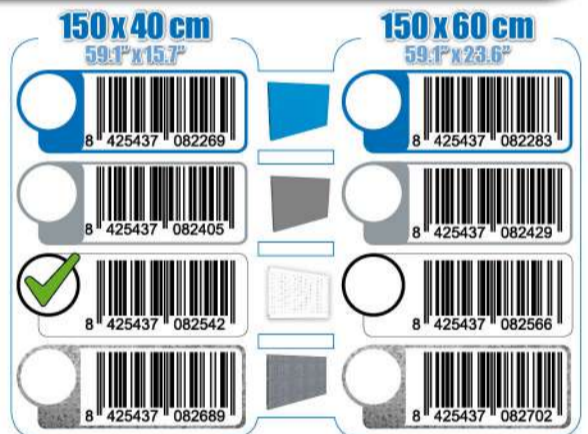

SIMONWORK

PANELCLICK 1500

1 Panel perforado • Perforated shelf • Lochblech • Panneau perforé • Painel perfurado

2 KIT PANELCLICK + 8 HOOKS

3 KIT PANELCLICK + 14 HOOKS + 3 ACCESOR.

4 KIT PANELCLICK + 22 HOOKS + 3 ACCESOR.

5 KIT PANELCLICK + 22 HOOKS + 8 ACCESOR.