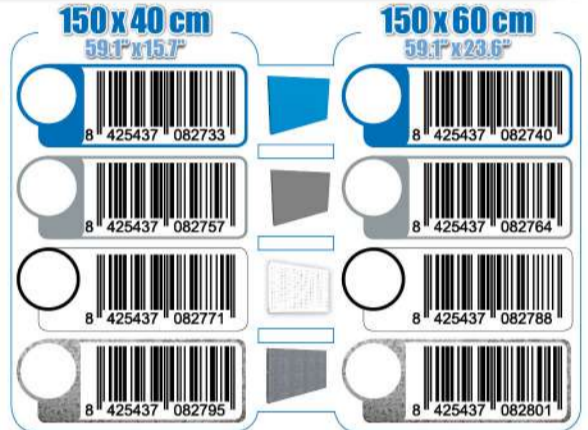

SIMONWORK

PANELCLICK 1500

1 Panel perforado • Perforated shelf • Lochblech • Panneau perforé • Painel perfurado

2 KIT PANELCLICK + 8 HOOKS

3 KIT PANELCLICK + 14 HOOKS + 3 ACCESOR.

4 KIT PANELCLICK + 22 HOOKS + 3 ACCESOR.

5 KIT PANELCLICK + 22 HOOKS + 8 ACCESOR.