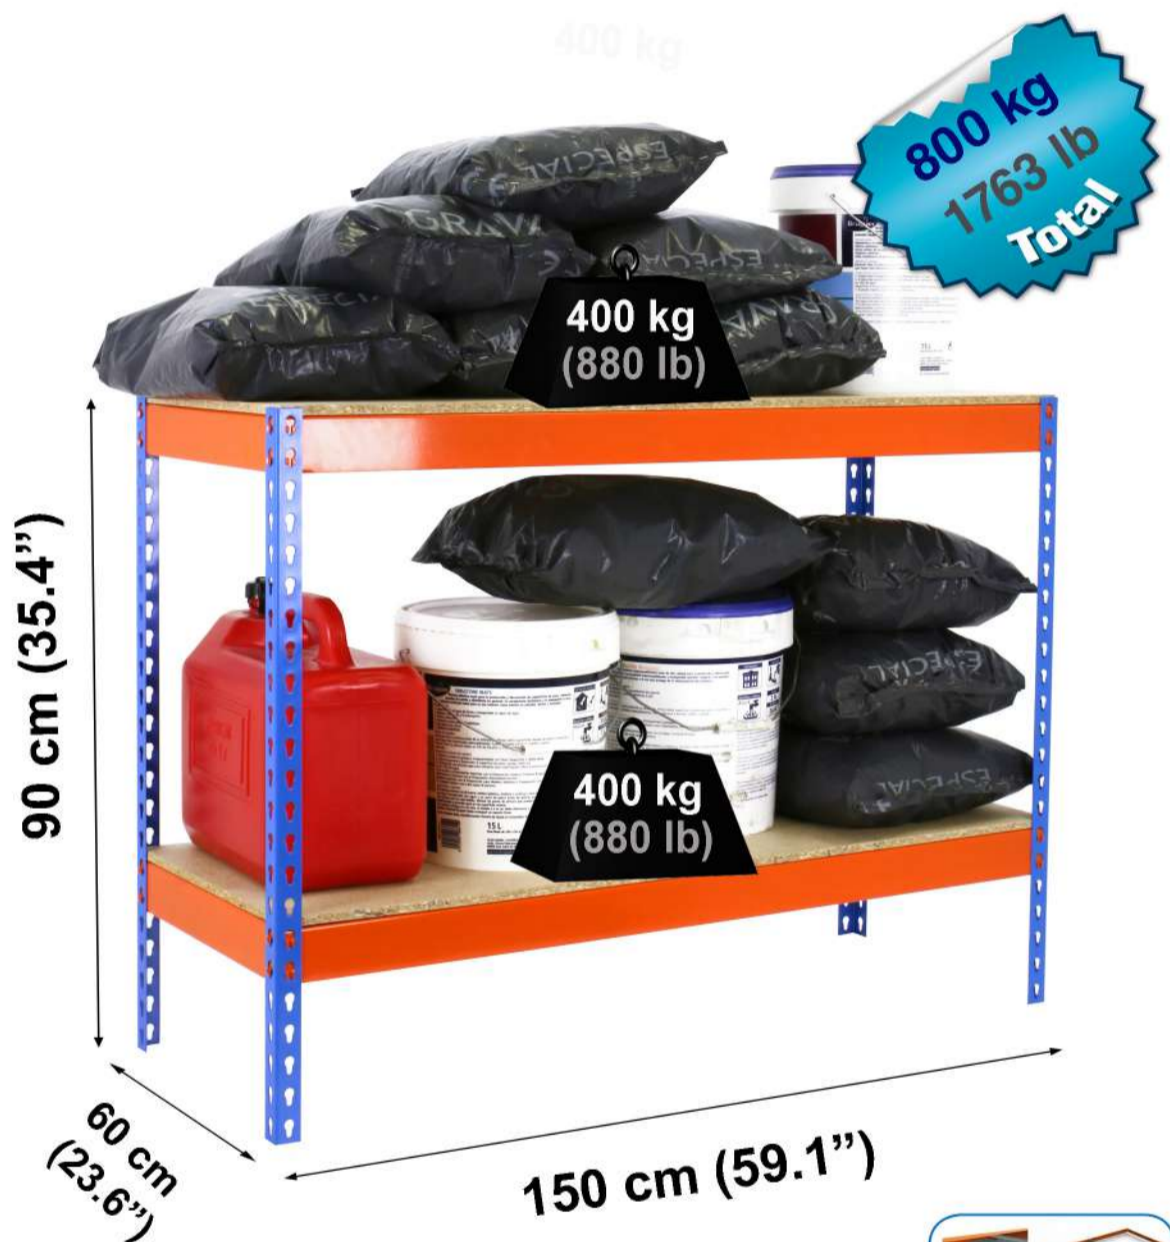

ECOFORTE ST 1506-2

Plywood

90 x 150 x 60 cm
35.4" x 59.1" x 23.6"

**PACK
1/2**

*MEDIDAS EN USO USED MEASUREMENTS
MASSNAHMEN IM EINSATZ MESURES EN EMPLOI MEDIDAS EM USO:
850 x 1510 x 610 mm (33.4" x 59.4" x 24")

4 x

A 2 Uds 60 x 75.9 cm **B** 2 Uds 60 x 74.4 cm

5 Años Garantía
Years Guarantee
Jahre Garantie
Ans Garantie
Anos de Garantia
SIMONRACK

9 min.